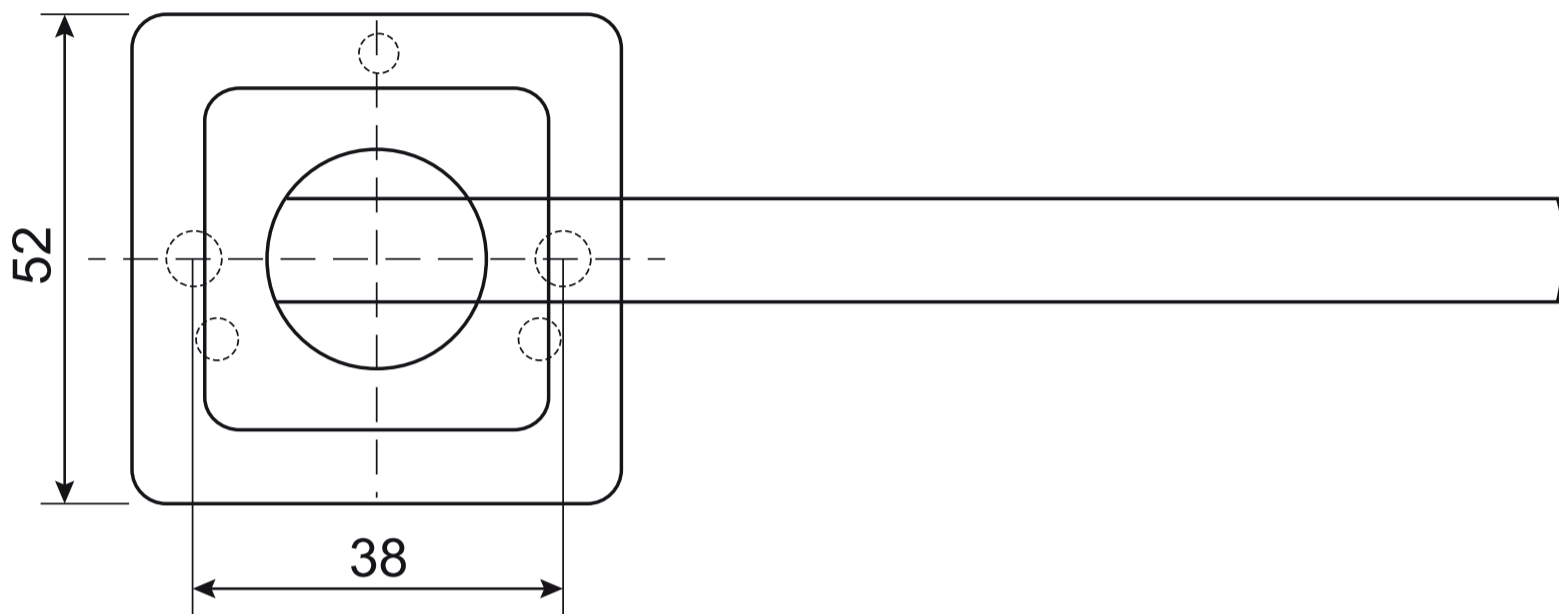

Code Deco

Ручки дверные Н-22050
CODE DECO

Разрезной квадрат 8x8