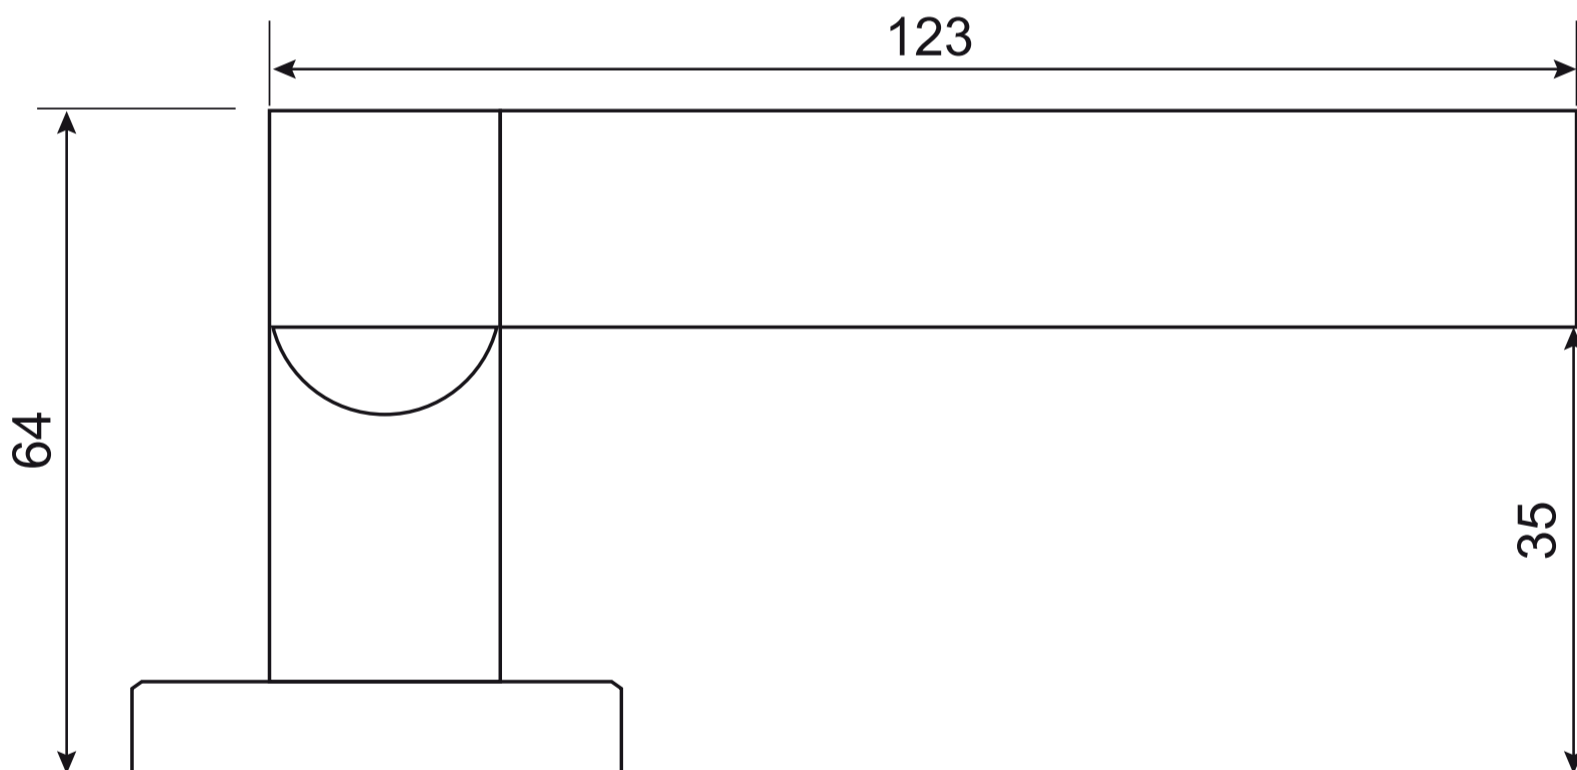

Code Deco

Ручки дверные Н-22050
CODE DECO

Разрезной квадрат 8x8