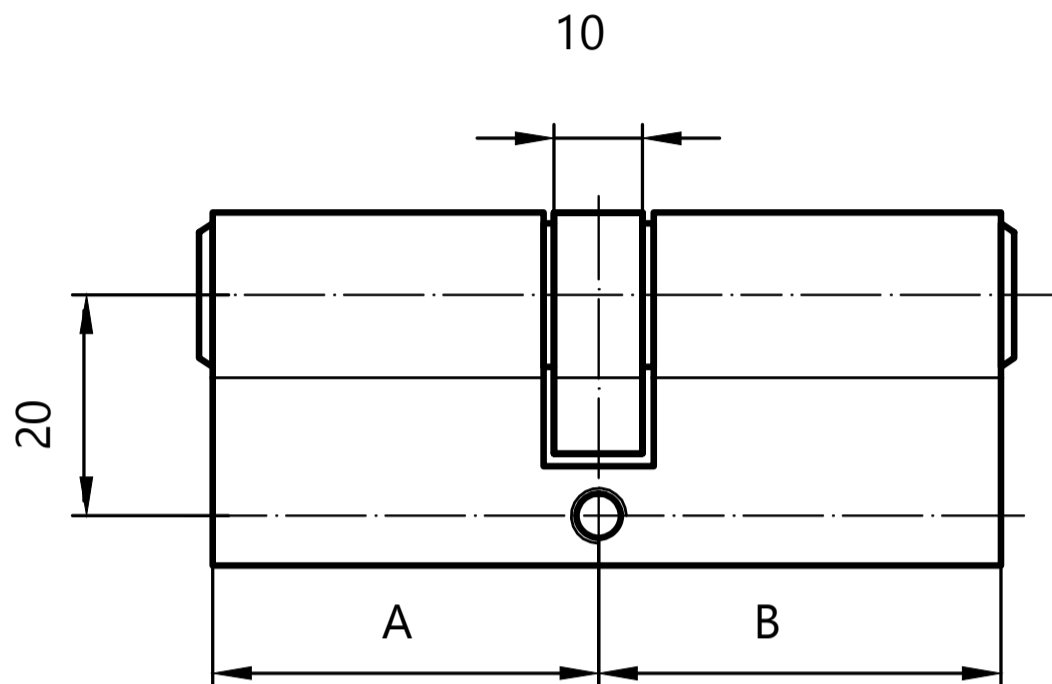

Цилиндровый механизм Арекс SM

Номенклатура	Размеры (АхВ)	Номенклатура	Размеры (АхВ)
SM-60	30x30	SM-95(35/60)	35x60
SM-68(31/37)	31x37	SM-100	50x50
SM-70	35x35	SM-100(35/65)	35x65
SM-70(30/40)	30x40	SM-100(40/60)	40x60
SM-75(35/40)	35x40	SM-100(45/55)	45x55
SM-80	40x40	SM-105(40/65)	40x65
SM-80(35/45)	35x45	SM-105(45/60)	45x60
SM-80(30/50)	30x50	SM-110	55x55
SM-85(35/50)	35x50	SM-110(45/65)	45x65
SM-90	45x45	SM-120	60x60
SM-90(35/55)	35x55		
SM-90(40/50)	40x50		
SM-90(30/60)	30x60		