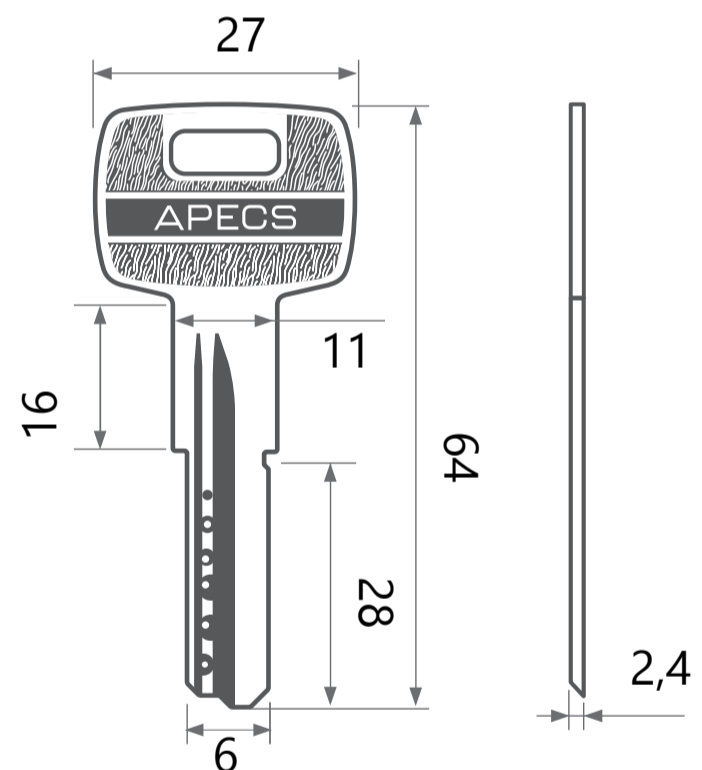

Цилиндровый механизм Арекс SM

Номенклатура	Размеры (АхВ)	Номенклатура	Размеры (АхВ)
SM-60	30x30	SM-95(35/60)	35x60
SM-68(31/37)	31x37	SM-100	50x50
SM-70	35x35	SM-100(35/65)	35x65
SM-70(30/40)	30x40	SM-100(40/60)	40x60
SM-75(35/40)	35x40	SM-100(45/55)	45x55
SM-80	40x40	SM-105(40/65)	40x65
SM-80(35/45)	35x45	SM-105(45/60)	45x60
SM-80(30/50)	30x50	SM-110	55x55
SM-85(35/50)	35x50	SM-110(45/65)	45x65
SM-90	45x45	SM-120	60x60
SM-90(35/55)	35x55		
SM-90(40/50)	40x50		
SM-90(30/60)	30x60		