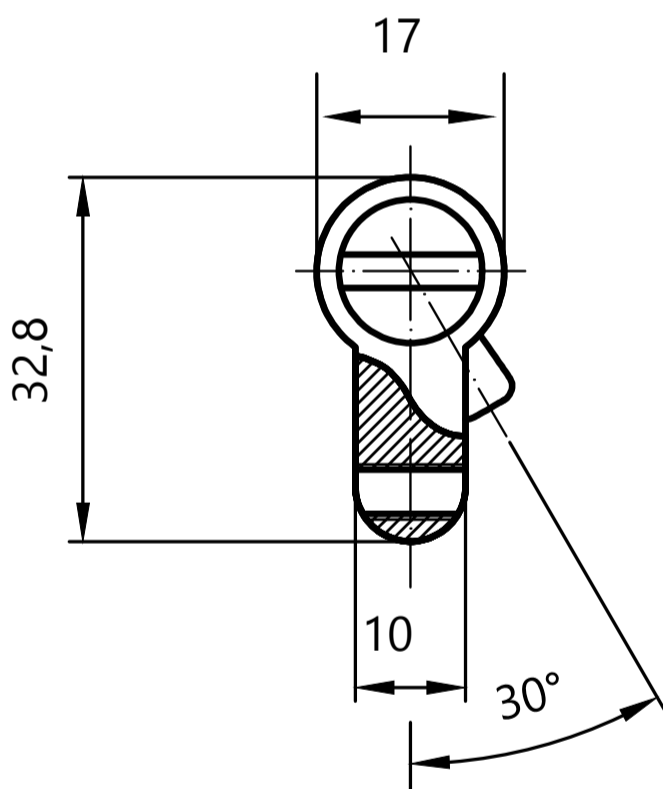

Цилиндровый механизм Арекс SM

Номенклатура	Размеры (АхВ)	Номенклатура	Размеры (АхВ)
SM-60	30x30	SM-95(35/60)	35x60
SM-68(31/37)	31x37	SM-100	50x50
SM-70	35x35	SM-100(35/65)	35x65
SM-70(30/40)	30x40	SM-100(40/60)	40x60
SM-75(35/40)	35x40	SM-100(45/55)	45x55
SM-80	40x40	SM-105(40/65)	40x65
SM-80(35/45)	35x45	SM-105(45/60)	45x60
SM-80(30/50)	30x50	SM-110	55x55
SM-85(35/50)	35x50	SM-110(45/65)	45x65
SM-90	45x45	SM-120	60x60
SM-90(35/55)	35x55		
SM-90(40/50)	40x50		
SM-90(30/60)	30x60		