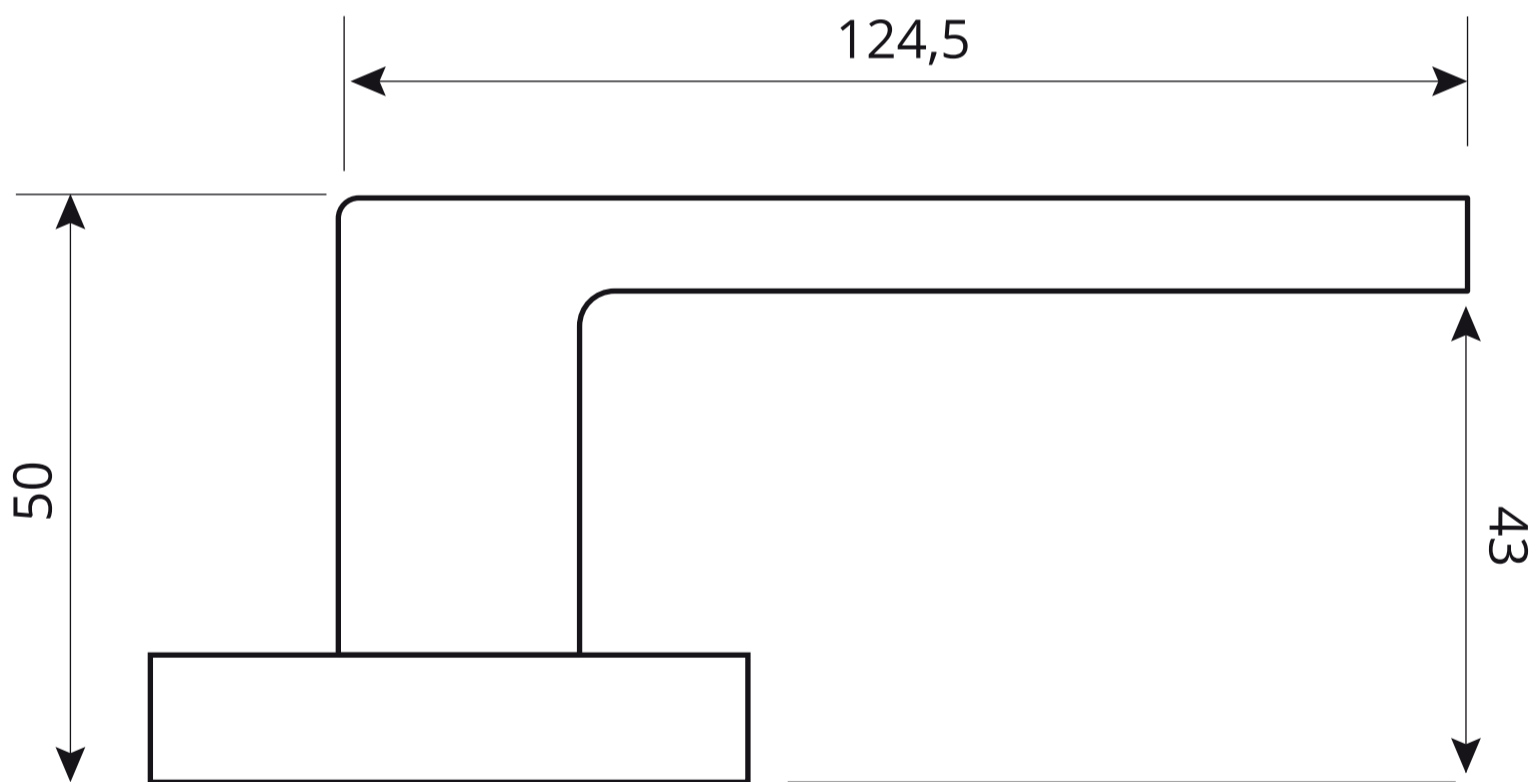

Code Deco

Ручки дверные Н-22110
CODE DECO

Разрезной квадрат 8x8