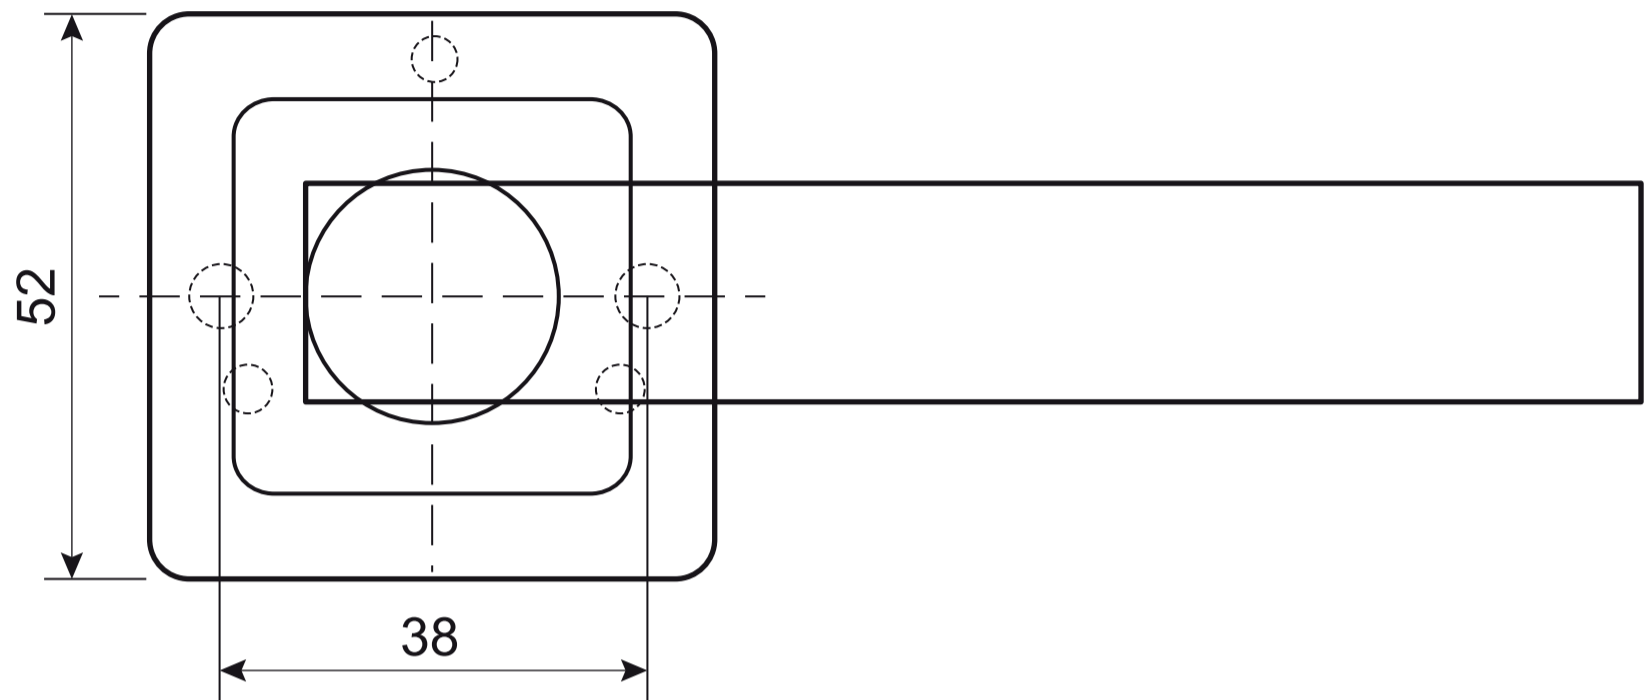

Code Deco

Ручки дверные Н-22110
CODE DECO

Разрезной квадрат 8x8