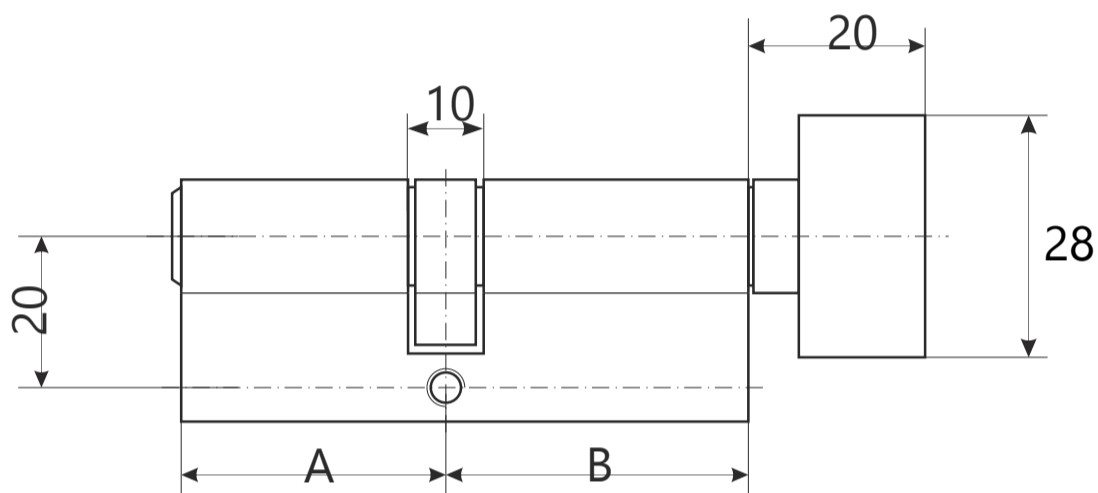

AVERS®

Цилиндровый механизм Avers ZM.B2B-C

Номенклатура	Размеры (АxВ)
ZM.B2B-60-C	30x30
ZM.B2B-70-C	35x35
ZM.B2B-80-C	40x40
ZM.B2B-80(35C/45)-C	45x35
ZM.B2B-80(30C/50)-C	50x30
ZM.B2B-90-C	45x45
ZM.B2B-90(30C/60)-C	60x30