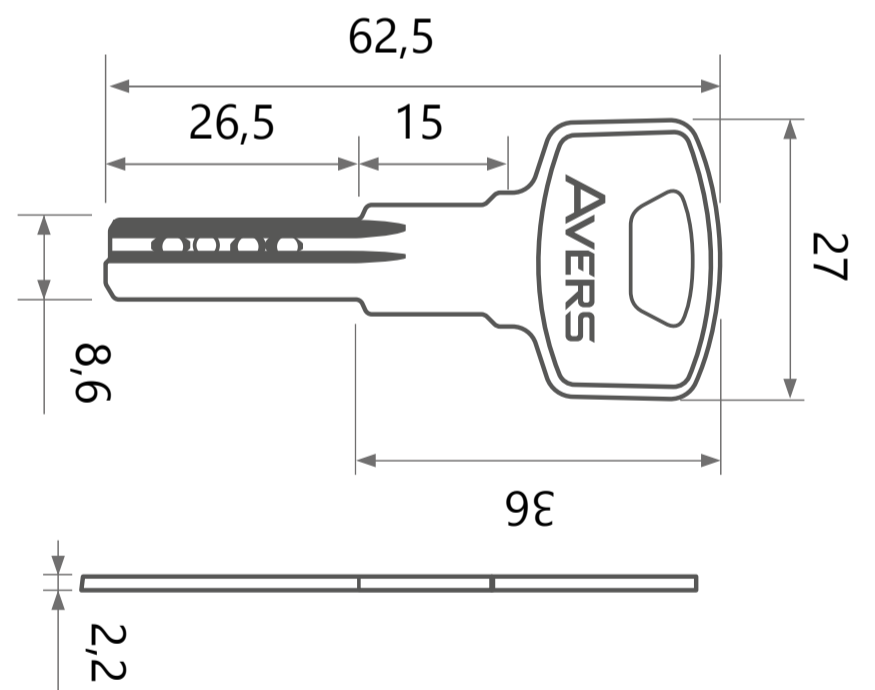

AVERS®

Цилиндровый механизм Avers ZM.B2B-C

Номенклатура	Размеры (АxВ)
ZM.B2B-60-C	30x30
ZM.B2B-70-C	35x35
ZM.B2B-80-C	40x40
ZM.B2B-80(35C/45)-C	45x35
ZM.B2B-80(30C/50)-C	50x30
ZM.B2B-90-C	45x45
ZM.B2B-90(30C/60)-C	60x30