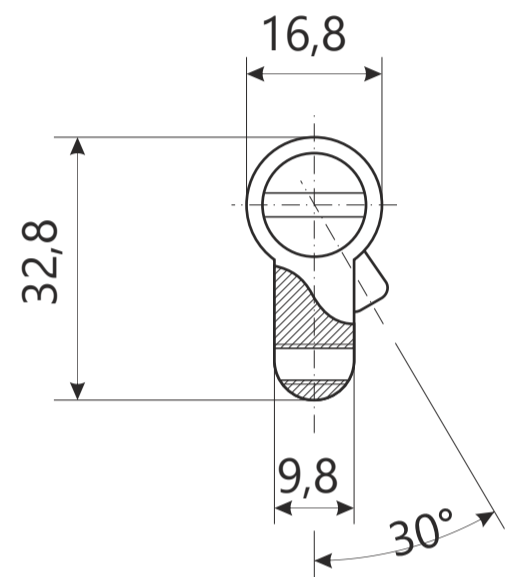

AVERS®

Цилиндровый механизм Avers ZM.B2B-C

Номенклатура	Размеры (АxВ)
ZM.B2B-60-C	30x30
ZM.B2B-70-C	35x35
ZM.B2B-80-C	40x40
ZM.B2B-80(35C/45)-C	45x35
ZM.B2B-80(30C/50)-C	50x30
ZM.B2B-90-C	45x45
ZM.B2B-90(30C/60)-C	60x30