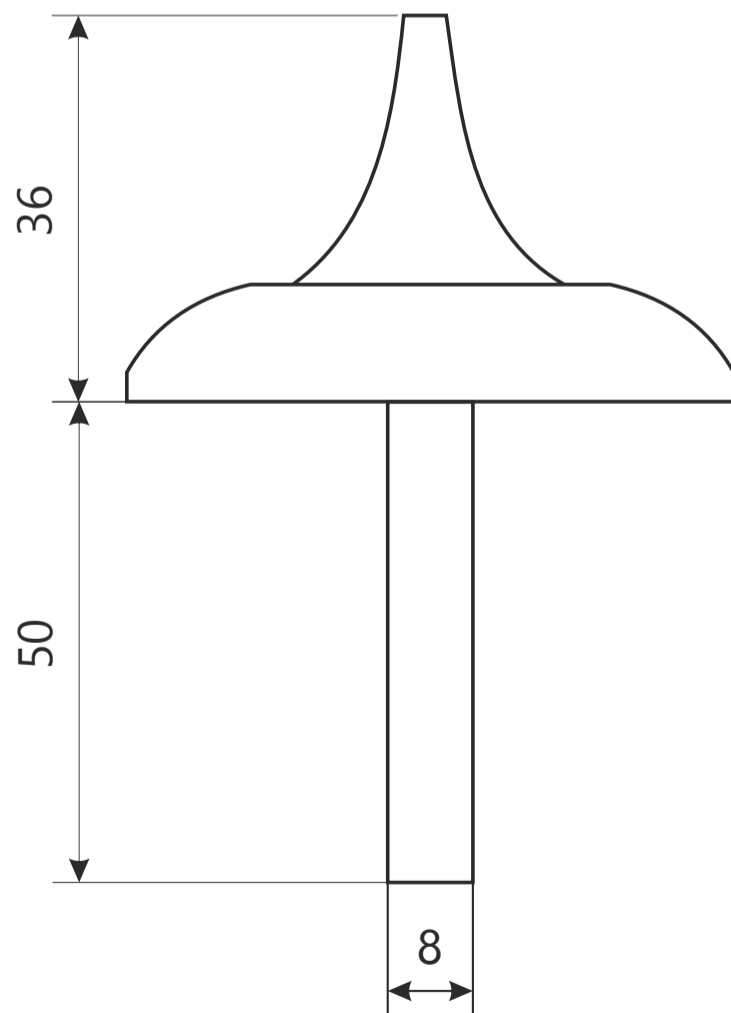

AVERS®

Поворотник Avers ТТ-0705-8/50-CR

саморез ST4*25

2 шт.