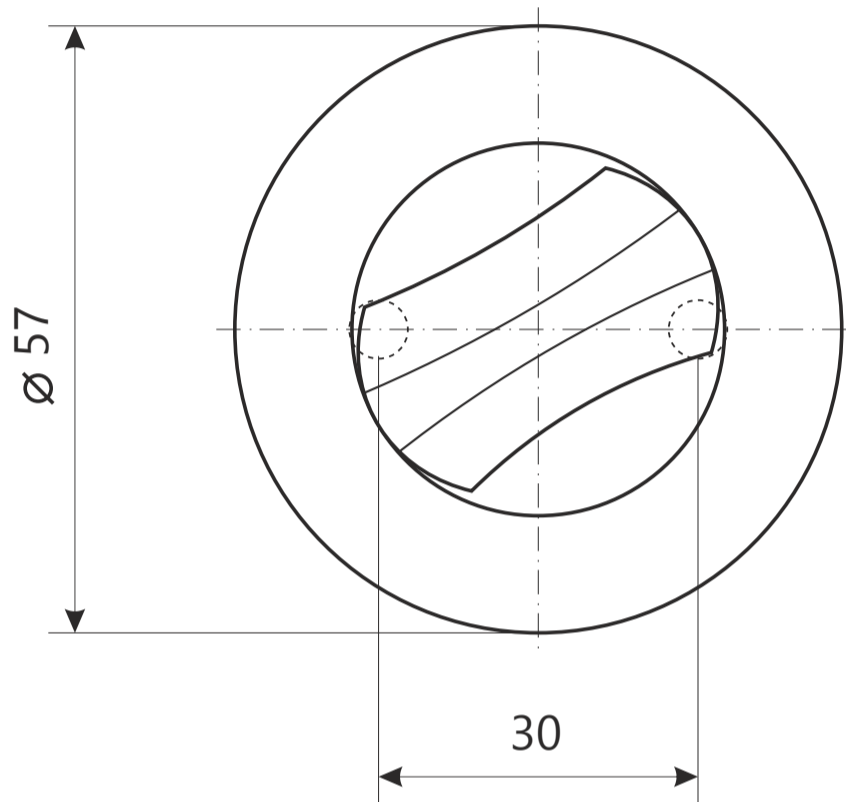

AVERS®

Поворотник Avers ТТ-0705-8/50-CR

саморез ST4*25

2 шт.