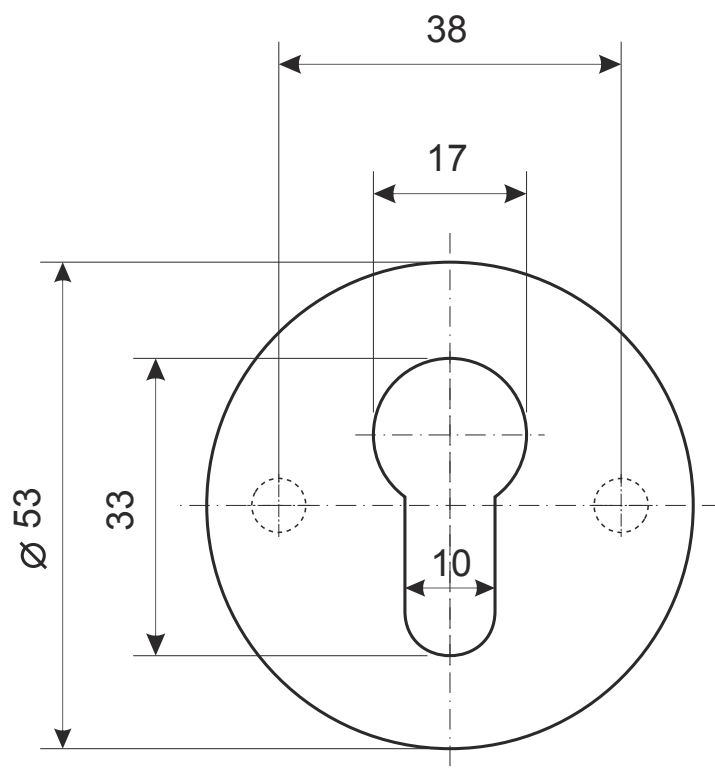

Накладки цилиндрические DP-C-04 (B2B)

саморезы M4x20

4 шт.