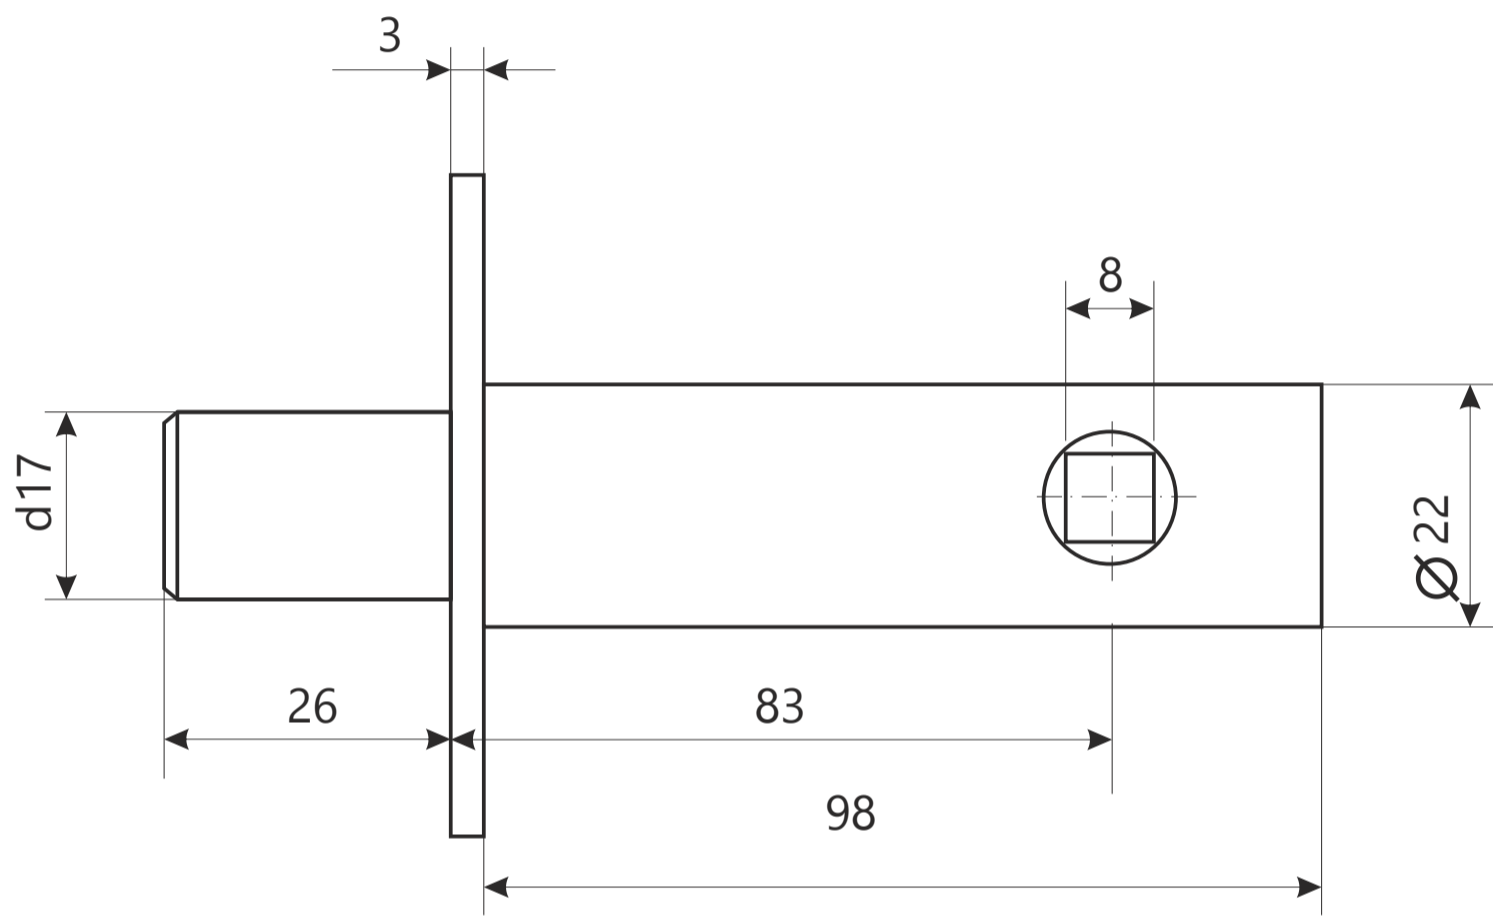

Задвижка врезная Арекс L-0283

винт M5x10
2 шт.