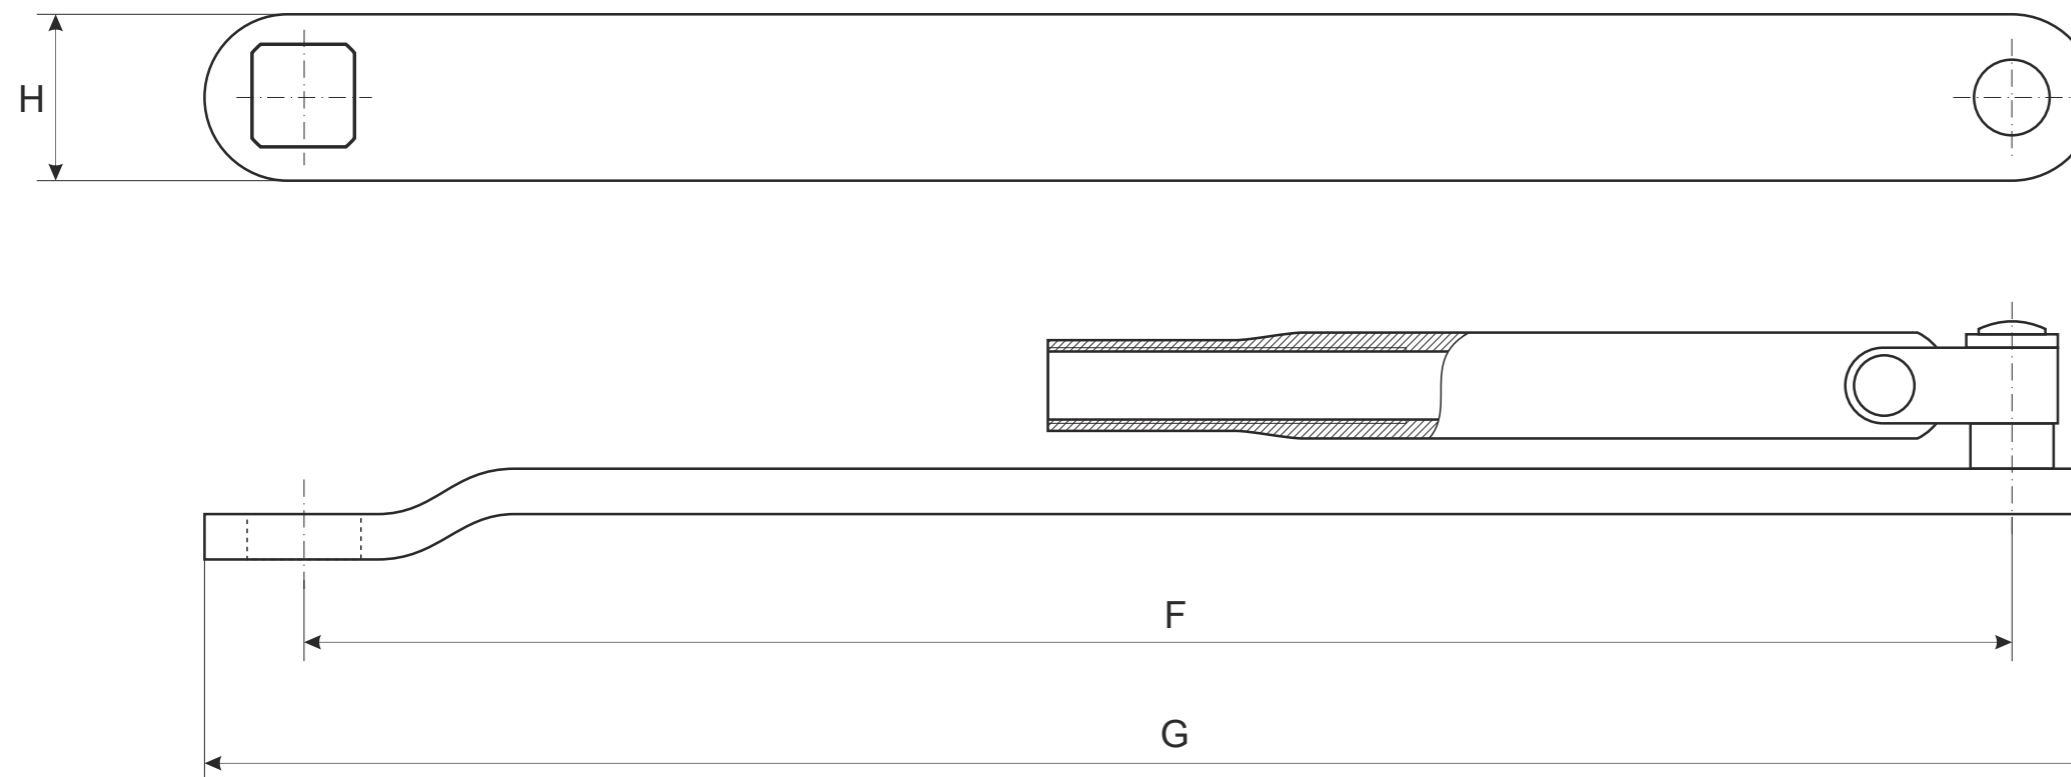

Доводчик дверной Vanger DC

Модель	A, мм	B, мм	C, мм	D, мм	E, мм
DC-45	142	55	37	132	19
DC-65	176	62	41	162	19
DC-85	176	62	41	162	19
DC-120	205	68	44	188	19
DC-180	245	76	48	229	19

Рычаг доводчика

Модель	F, мм	G, мм	H, мм	l, мм
DC-45	193	220	20	40,5
DC-65	221	245	20	40,5
DC-85	221	245	20	40,5
DC-120	250	275	22	40,5
DC-180	265	290	25	40,5