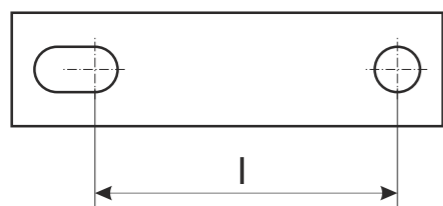

Доводчик дверной Vanger DC

Модель	A, мм	B, мм	C, мм	D, мм	E, мм
DC-45	142	55	37	132	19
DC-65	176	62	41	162	19
DC-85	176	62	41	162	19
DC-120	205	68	44	188	19
DC-180	245	76	48	229	19

Рычаг доводчика

Модель	F, мм	G, мм	H, мм	l, мм
DC-45	193	220	20	40,5
DC-65	221	245	20	40,5
DC-85	221	245	20	40,5
DC-120	250	275	22	40,5
DC-180	265	290	25	40,5