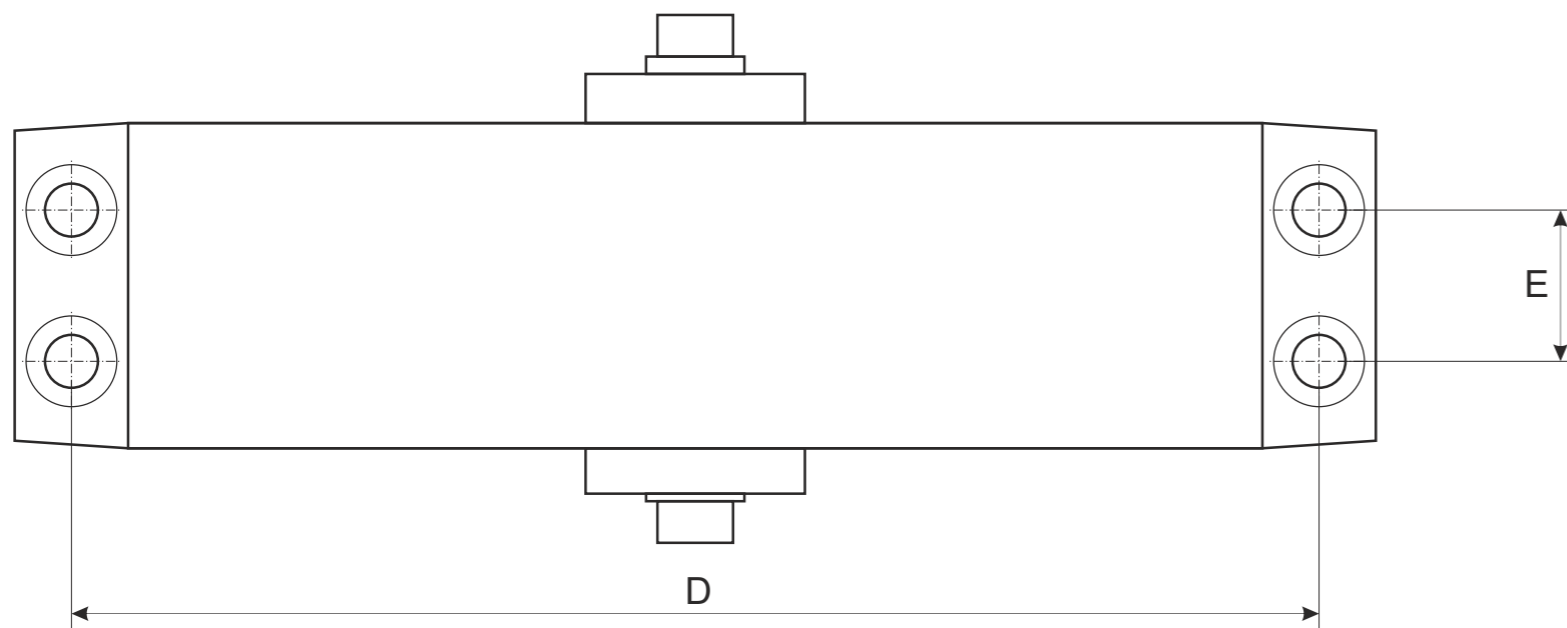

Доводчик дверной Vanger DC

Модель	A, мм	B, мм	C, мм	D, мм	E, мм
DC-45	142	55	37	132	19
DC-65	176	62	41	162	19
DC-85	176	62	41	162	19
DC-120	205	68	44	188	19
DC-180	245	76	48	229	19

Рычаг доводчика

Модель	F, мм	G, мм	H, мм	l, мм
DC-45	193	220	20	40,5
DC-65	221	245	20	40,5
DC-85	221	245	20	40,5
DC-120	250	275	22	40,5
DC-180	265	290	25	40,5