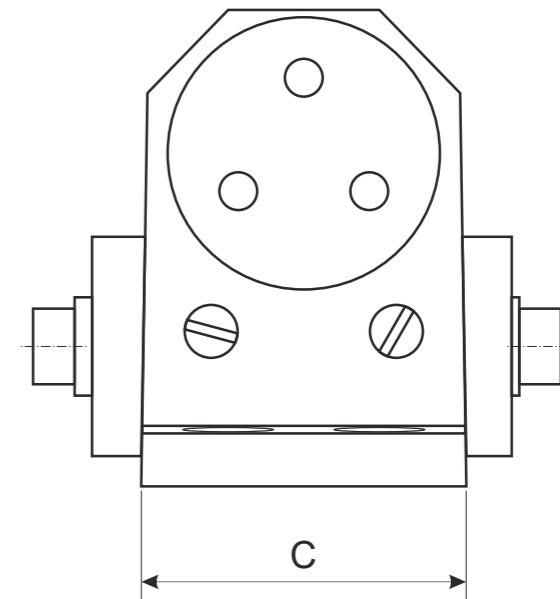

Доводчик дверной Vanger DC

Модель	A, мм	B, мм	C, мм	D, мм	E, мм
DC-45	142	55	37	132	19
DC-65	176	62	41	162	19
DC-85	176	62	41	162	19
DC-120	205	68	44	188	19
DC-180	245	76	48	229	19

Рычаг доводчика

Модель	F, мм	G, мм	H, мм	l, мм
DC-45	193	220	20	40,5
DC-65	221	245	20	40,5
DC-85	221	245	20	40,5
DC-120	250	275	22	40,5
DC-180	265	290	25	40,5