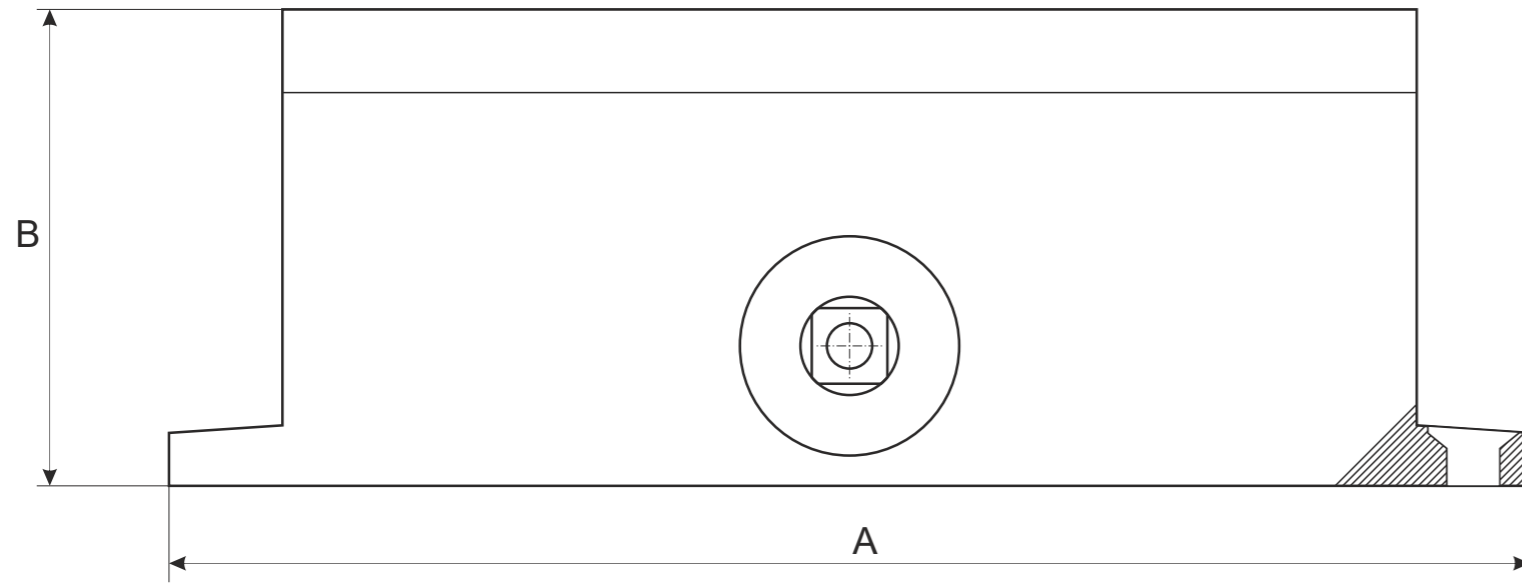

Доводчик дверной Vanger DC

Модель	A, мм	B, мм	C, мм	D, мм	E, мм
DC-45	142	55	37	132	19
DC-65	176	62	41	162	19
DC-85	176	62	41	162	19
DC-120	205	68	44	188	19
DC-180	245	76	48	229	19

Рычаг доводчика

Модель	F, мм	G, мм	H, мм	l, мм
DC-45	193	220	20	40,5
DC-65	221	245	20	40,5
DC-85	221	245	20	40,5
DC-120	250	275	22	40,5
DC-180	265	290	25	40,5