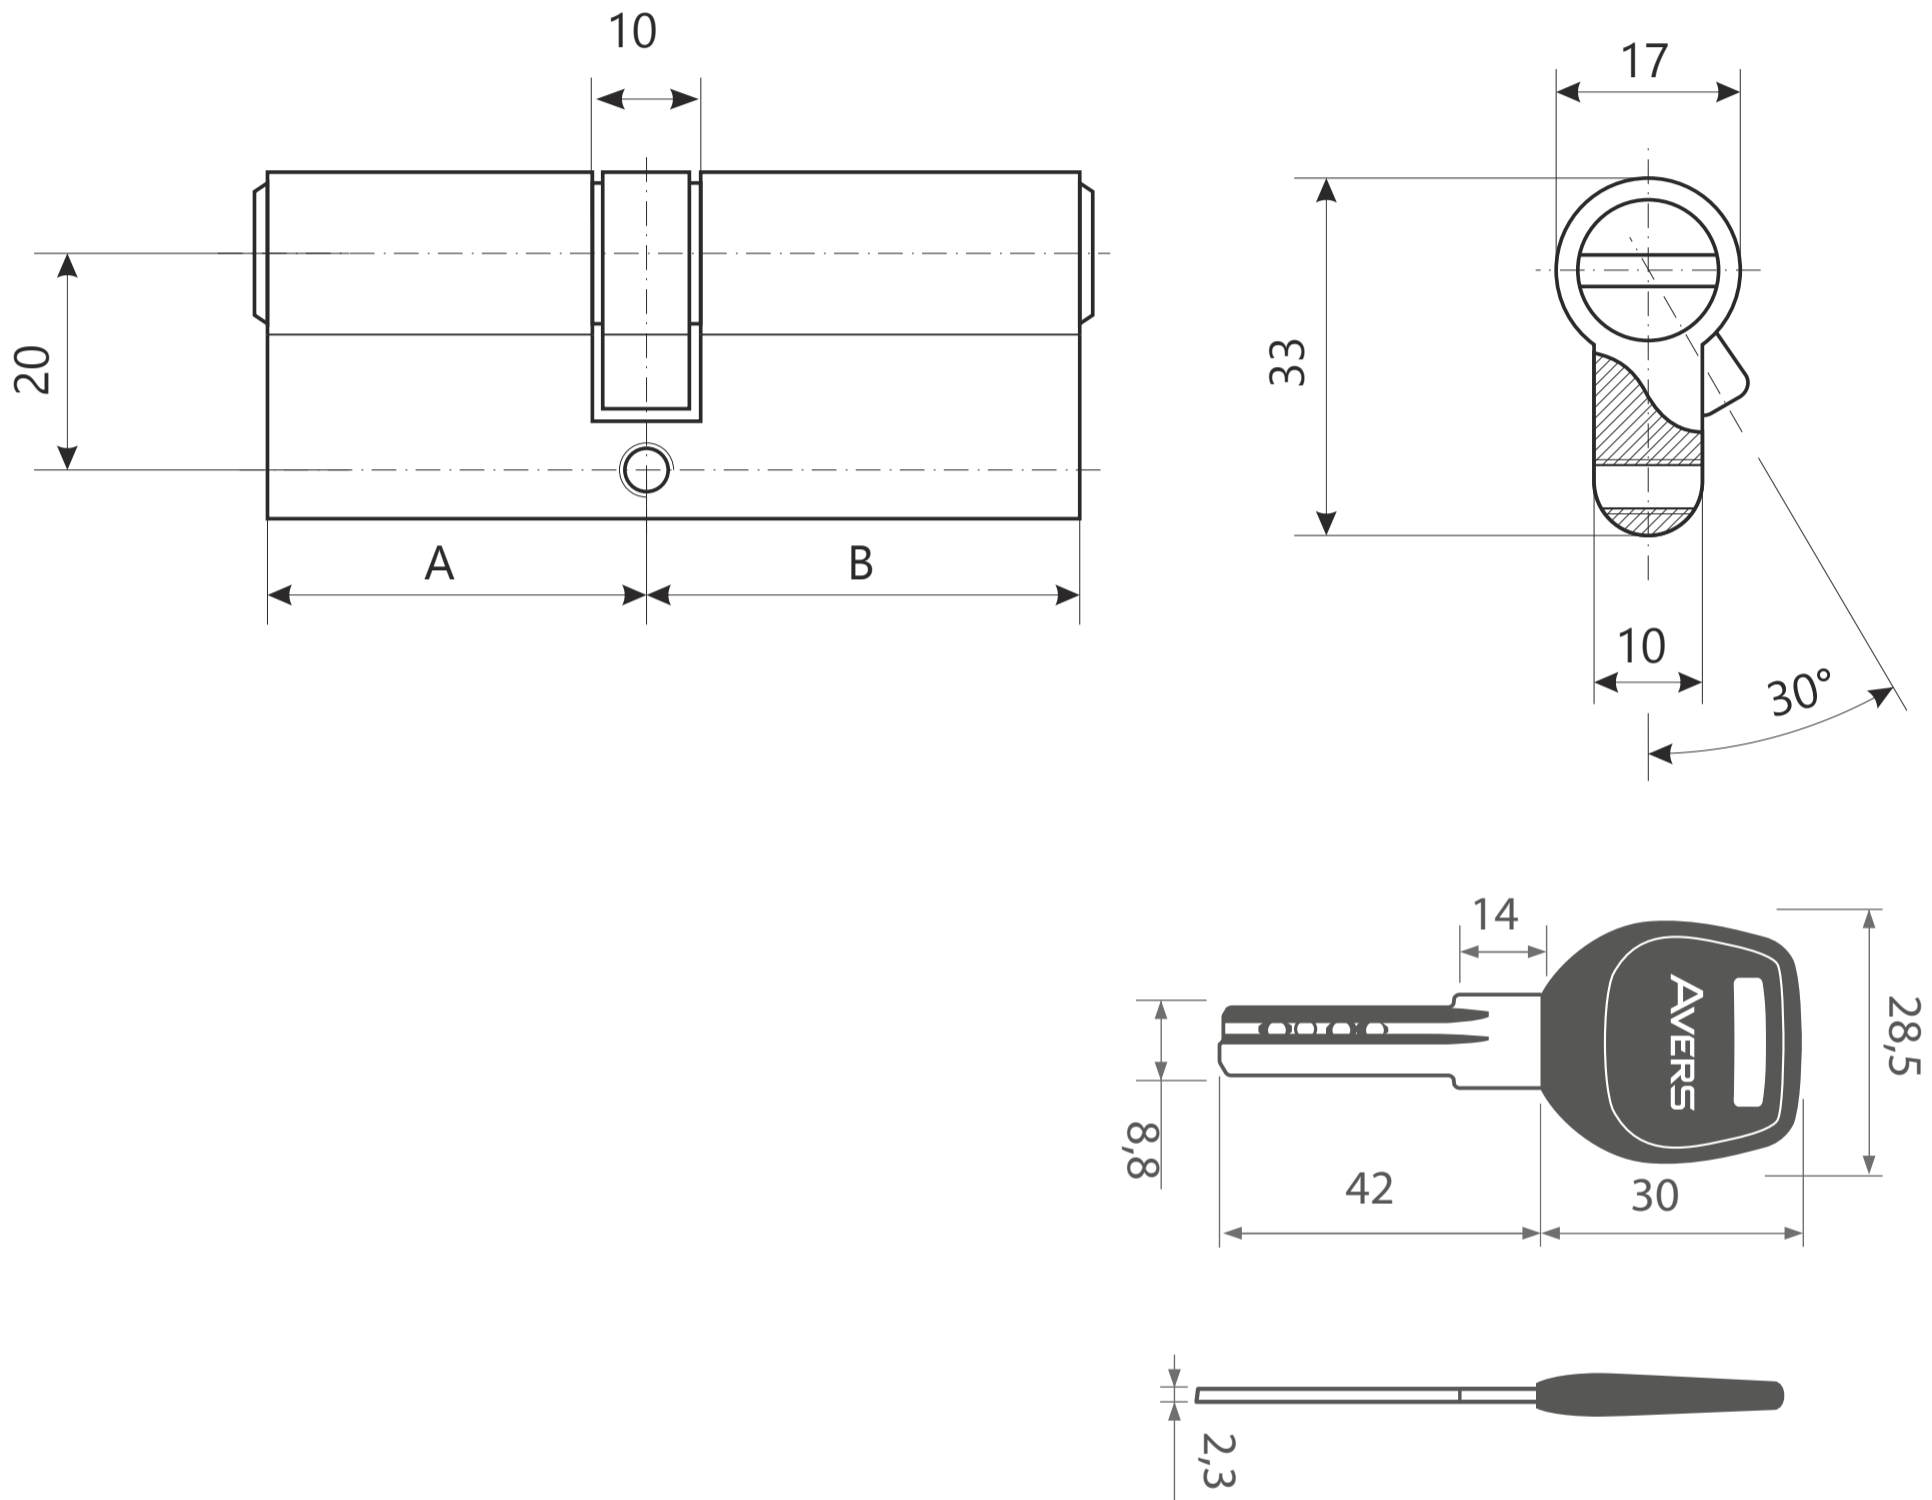

AVERS®

Цилиндровый механизм Avers JM

	(AxB)		(AxB)
JM-60	30x30	JM-90(35/55)	35x55
JM-70	35x35	JM-90(40/50)	40x50
JM-70 (30/40)	30x40	JM-100	50x50
JM-80(35/45)	35x45	JM-100(45/55)	45x55
JM-80	40x40	JM-110	55x55
JM-90	45x45	JM-120	60x60