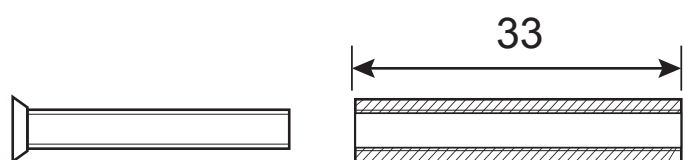

## Ручки дверные SLIM H-30133

Пластиковый шаблон  
2шт

Ключ шестигранный  
для фиксации накладки  
Ф2\*19\*50мм – 1шт

Ключ шестигранный  
для фиксации ручки  
Ф3\*19\*50мм – 1шт

Разрезной квадрат 8x8

Винт фиксации  
накладки  
М4\*6, 2 шт.

М4\*30мм  
2 шт.

Втулка  
стяжки, 2 шт.

М4\*12мм  
2 шт.

Саморезы  
ST3\*20мм, 8 шт.

Винт фиксации  
ручки  
М4\*8, 2 шт.