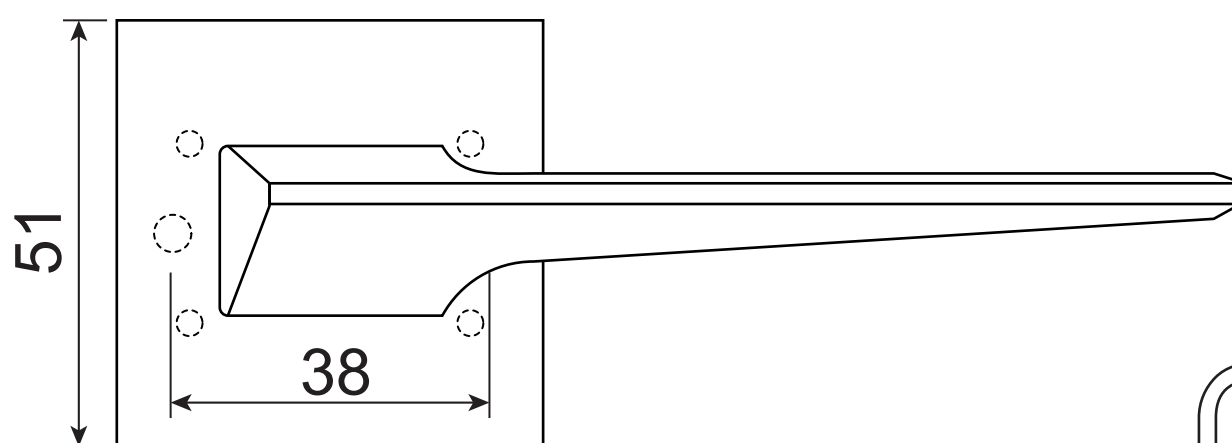

## Ручки дверные SLIM H-30133

Пластиковый шаблон  
2шт

Ключ шестигранный  
для фиксации накладки  
Ф2\*19\*50мм – 1шт

Ключ шестигранный  
для фиксации ручки  
Ф3\*19\*50мм – 1шт

Разрезной квадрат 8x8

Винт фиксации  
накладки  
М4\*6, 2 шт.

М4\*30мм  
2 шт.

Втулка  
стяжки, 2 шт.

М4\*12мм  
2 шт.

Саморезы  
ST3\*20мм, 8 шт.

Винт фиксации  
ручки  
М4\*8, 2 шт.