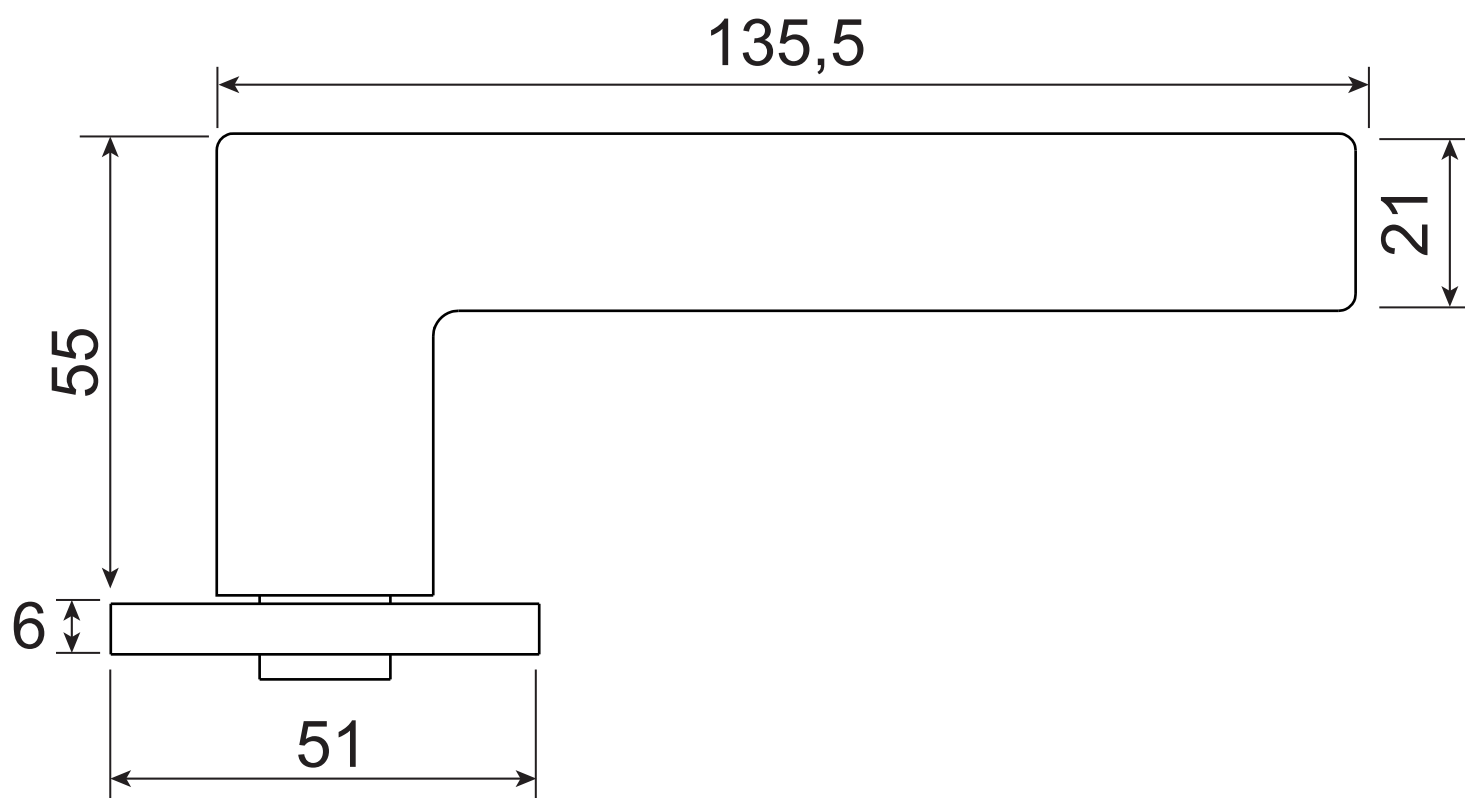

## Ручки дверные SLIM H-30133

Пластиковый шаблон  
2шт

Ключ шестигранный  
для фиксации накладки  
Ф2\*19\*50мм – 1шт

Ключ шестигранный  
для фиксации ручки  
Ф3\*19\*50мм – 1шт

Разрезной квадрат 8x8

Винт фиксации  
накладки  
М4\*6, 2 шт.

М4\*30мм  
2 шт.

Втулка  
стяжки, 2 шт.

М4\*12мм  
2 шт.

Саморезы  
ST3\*20мм, 8 шт.

Винт фиксации  
ручки  
М4\*8, 2 шт.