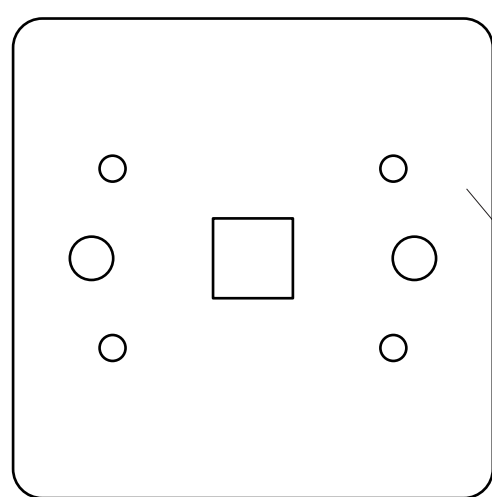

## Ручки дверные SLIM H-30133

Пластиковый шаблон  
2шт

Ключ шестигранный  
для фиксации накладки  
Ф2\*19\*50мм – 1шт

Ключ шестигранный  
для фиксации ручки  
Ф3\*19\*50мм – 1шт

Разрезной квадрат 8x8

Винт фиксации  
накладки  
М4\*6, 2 шт.

М4\*30мм  
2 шт.

Втулка  
стяжки, 2 шт.

М4\*12мм  
2 шт.

Саморезы  
ST3\*20мм, 8 шт.

Винт фиксации  
ручки  
М4\*8, 2 шт.