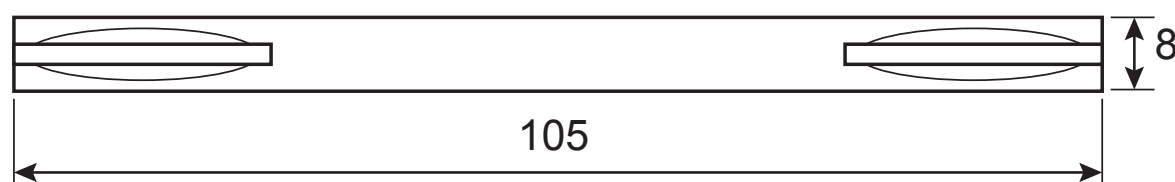

## Ручки дверные SLIM H-30133

Пластиковый шаблон  
2шт

Ключ шестигранный  
для фиксации накладки  
Ф2\*19\*50мм – 1шт

Ключ шестигранный  
для фиксации ручки  
Ф3\*19\*50мм – 1шт

Разрезной квадрат 8x8

Винт фиксации  
накладки  
М4\*6, 2 шт.

М4\*30мм  
2 шт.

Втулка  
стяжки, 2 шт.

М4\*12мм  
2 шт.

Саморезы  
ST3\*20мм, 8 шт.

Винт фиксации  
ручки  
М4\*8, 2 шт.