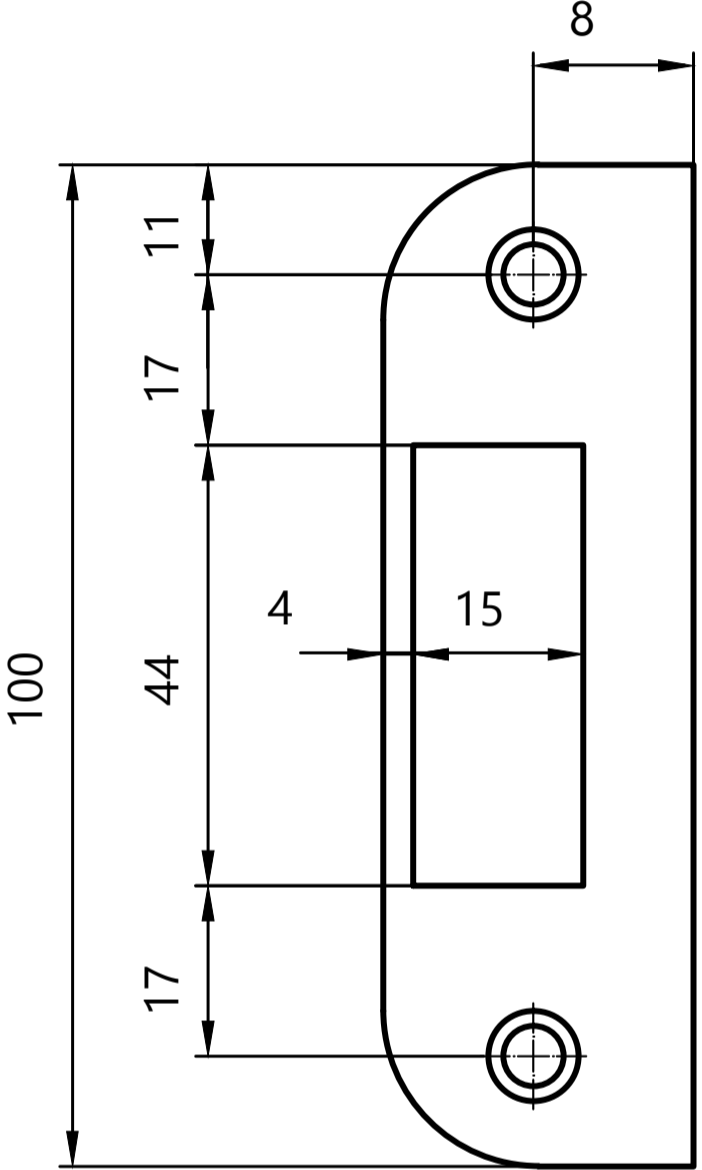

## Ответная планка Арекс BP-0068

шуруп М4х16

2 шт.