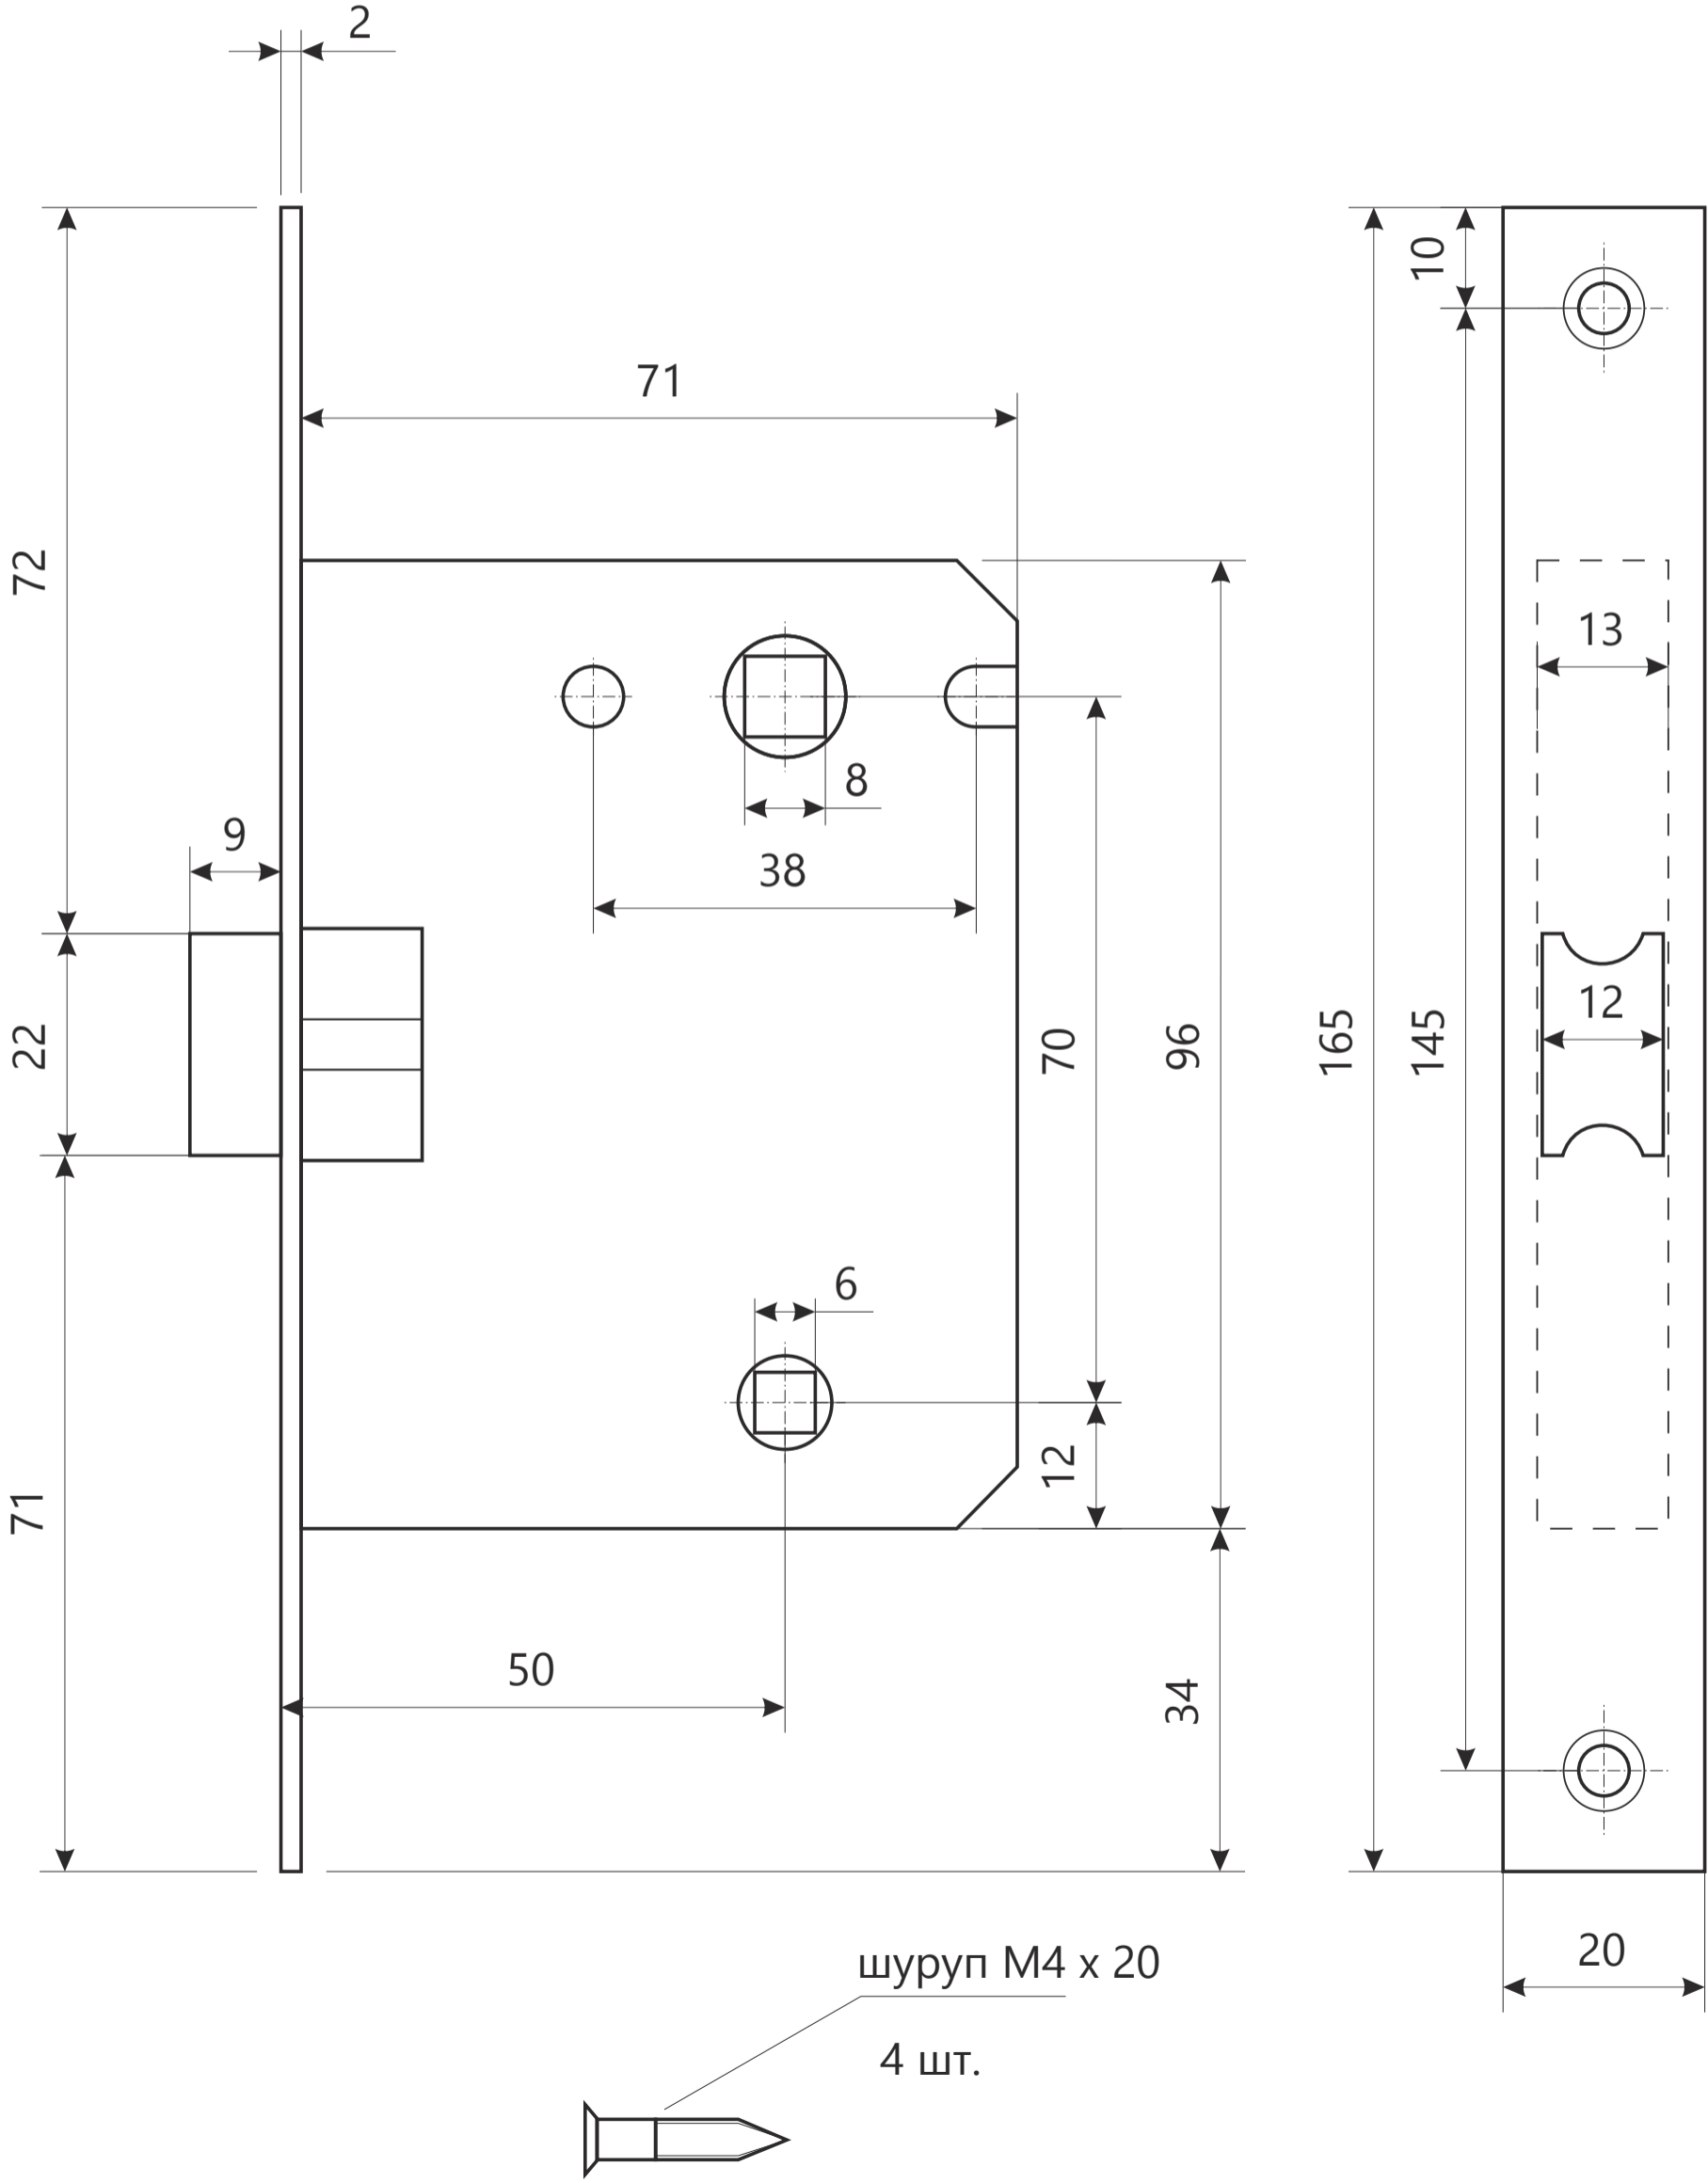

Защелка с фиксацией Апекс 5600-WC

APECS

Защелка с фиксацией Апекс 5600-WC

Ответная планка

Пластиковая вставка под
ответную планку