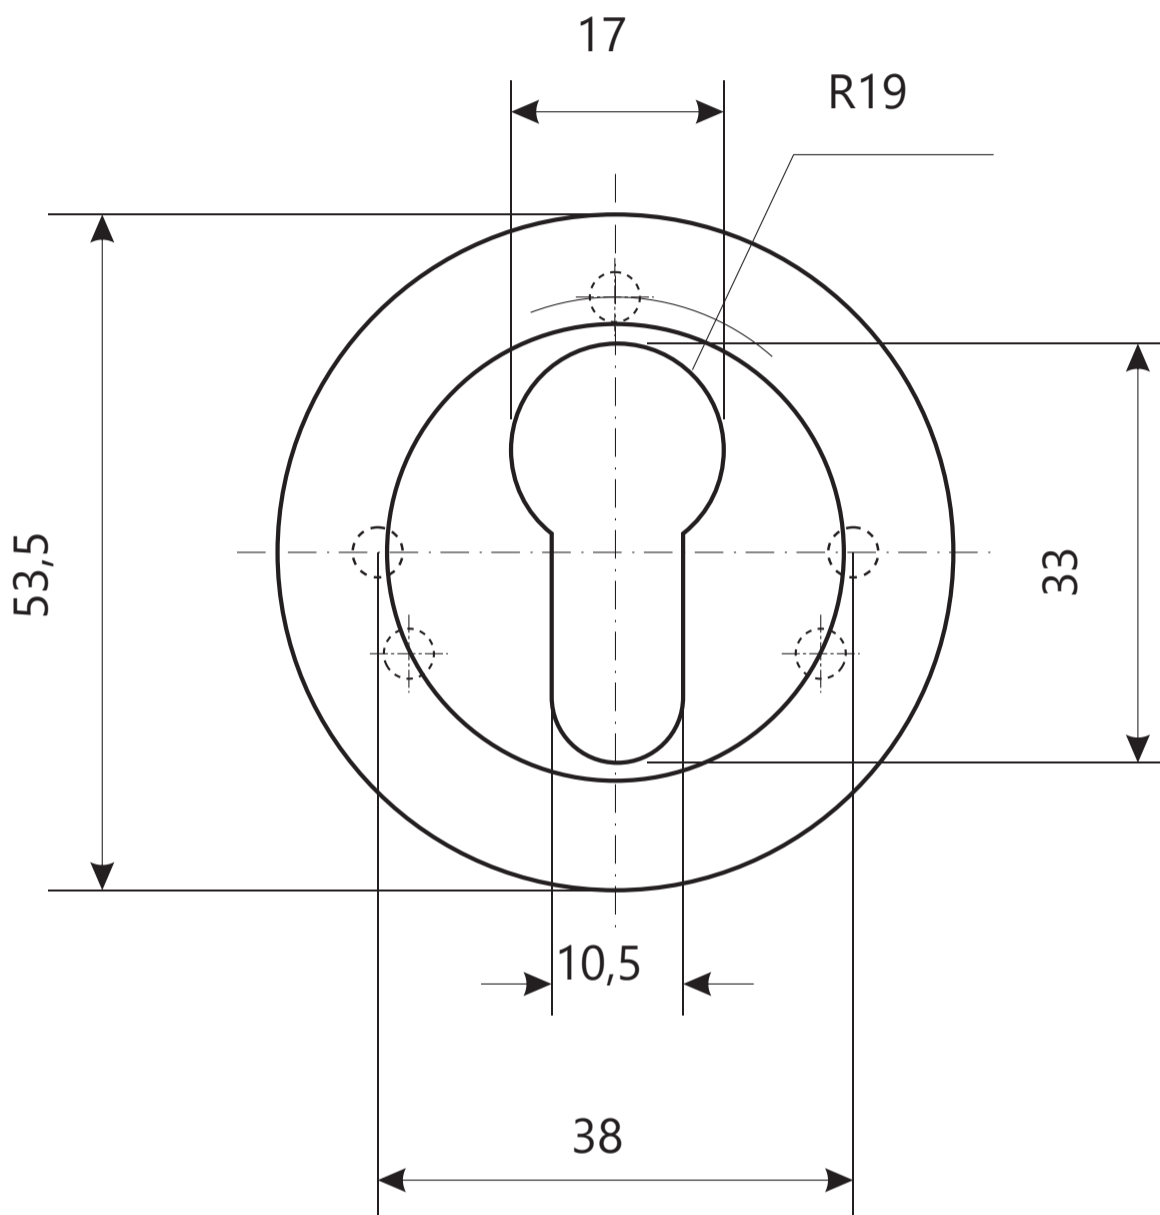

Code Deco

Накладка DP-C-14 CODE DECO

Саморезы ST4x20

6 шт