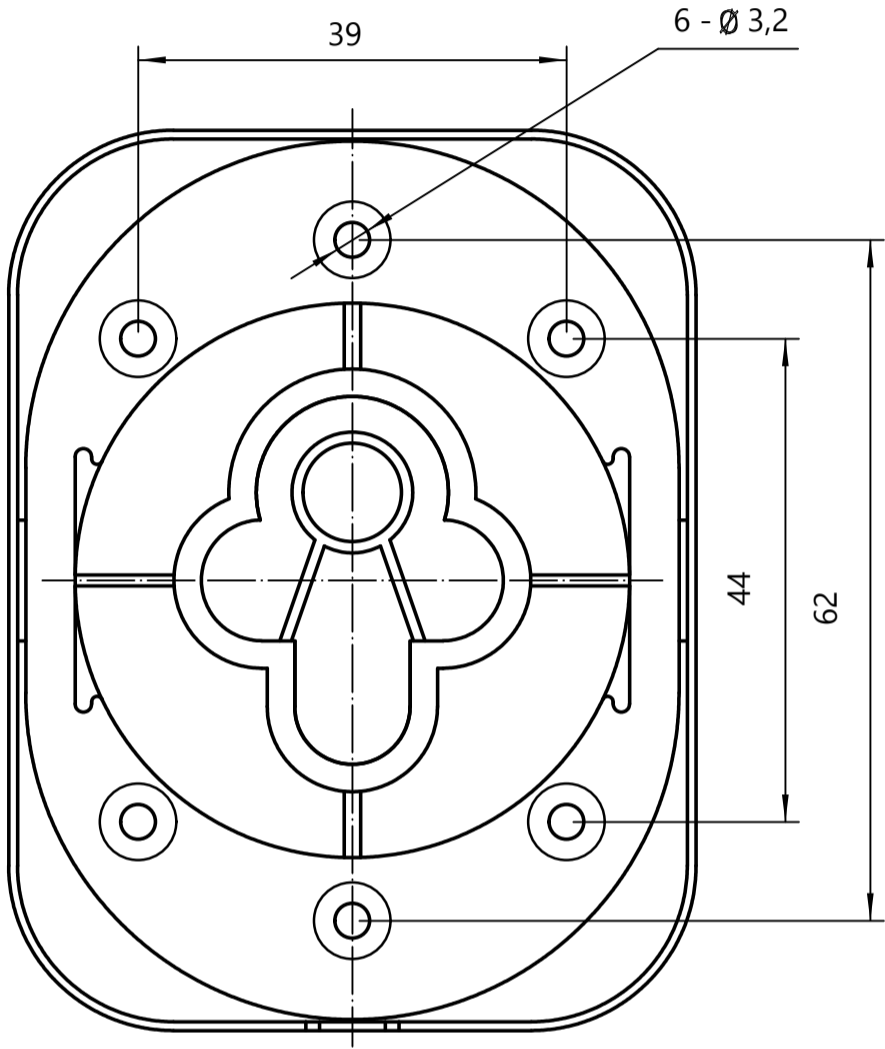

Накладка декоративная Апекс DP-15-K

саморезы ST3x16

6 шт.