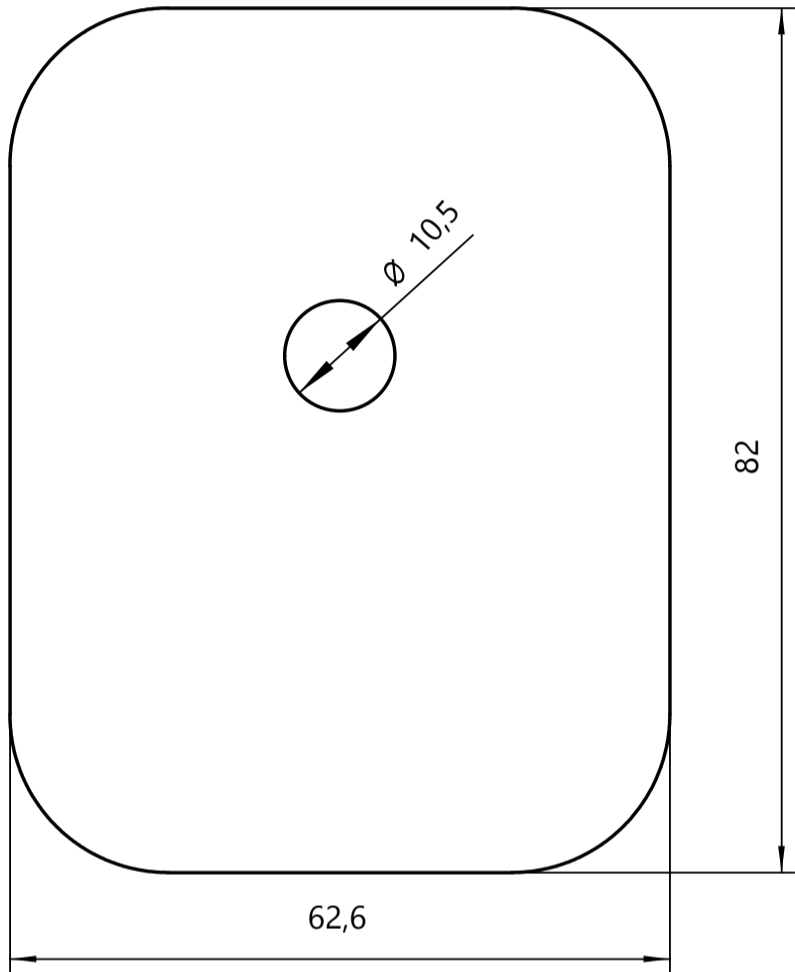

Накладка декоративная Апекс DP-15-K

саморезы ST3x16

6 шт.