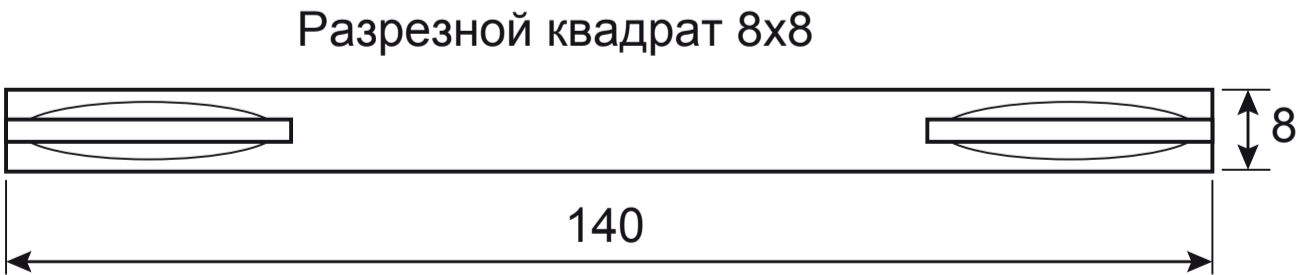

Ручки дверные Арекс H-1582-A (B2B)

Ключ
шестигранный
3*19*50
1 шт.