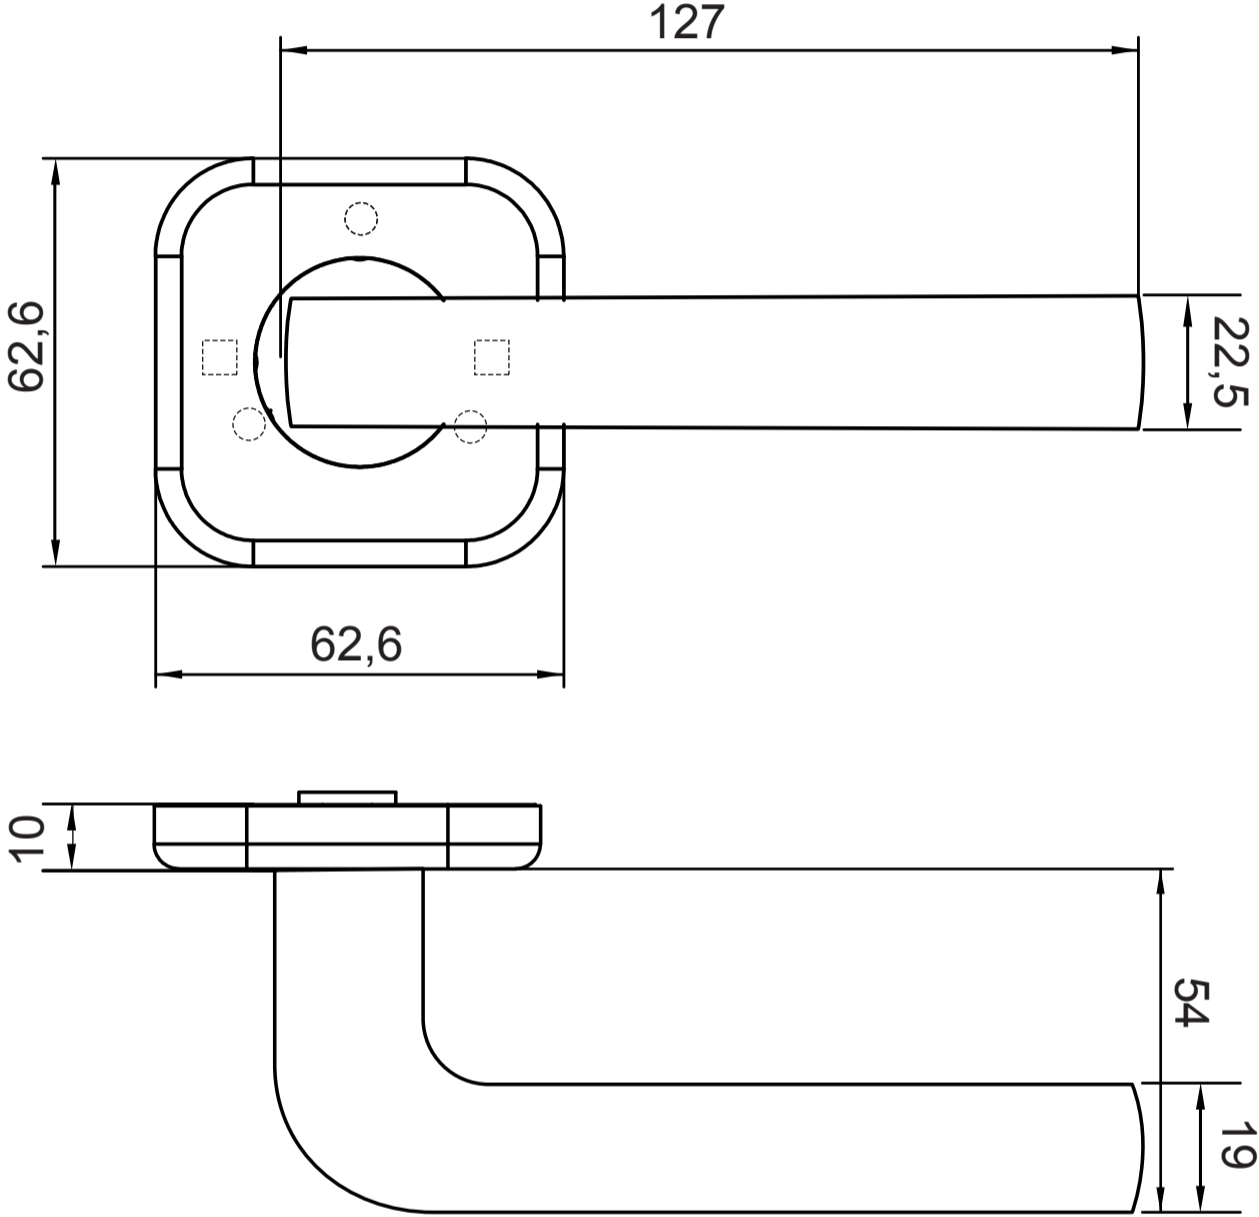

Ручки дверные Арекс H-1582-A (B2B)

Ключ
шестигранный
3*19*50
1 шт.