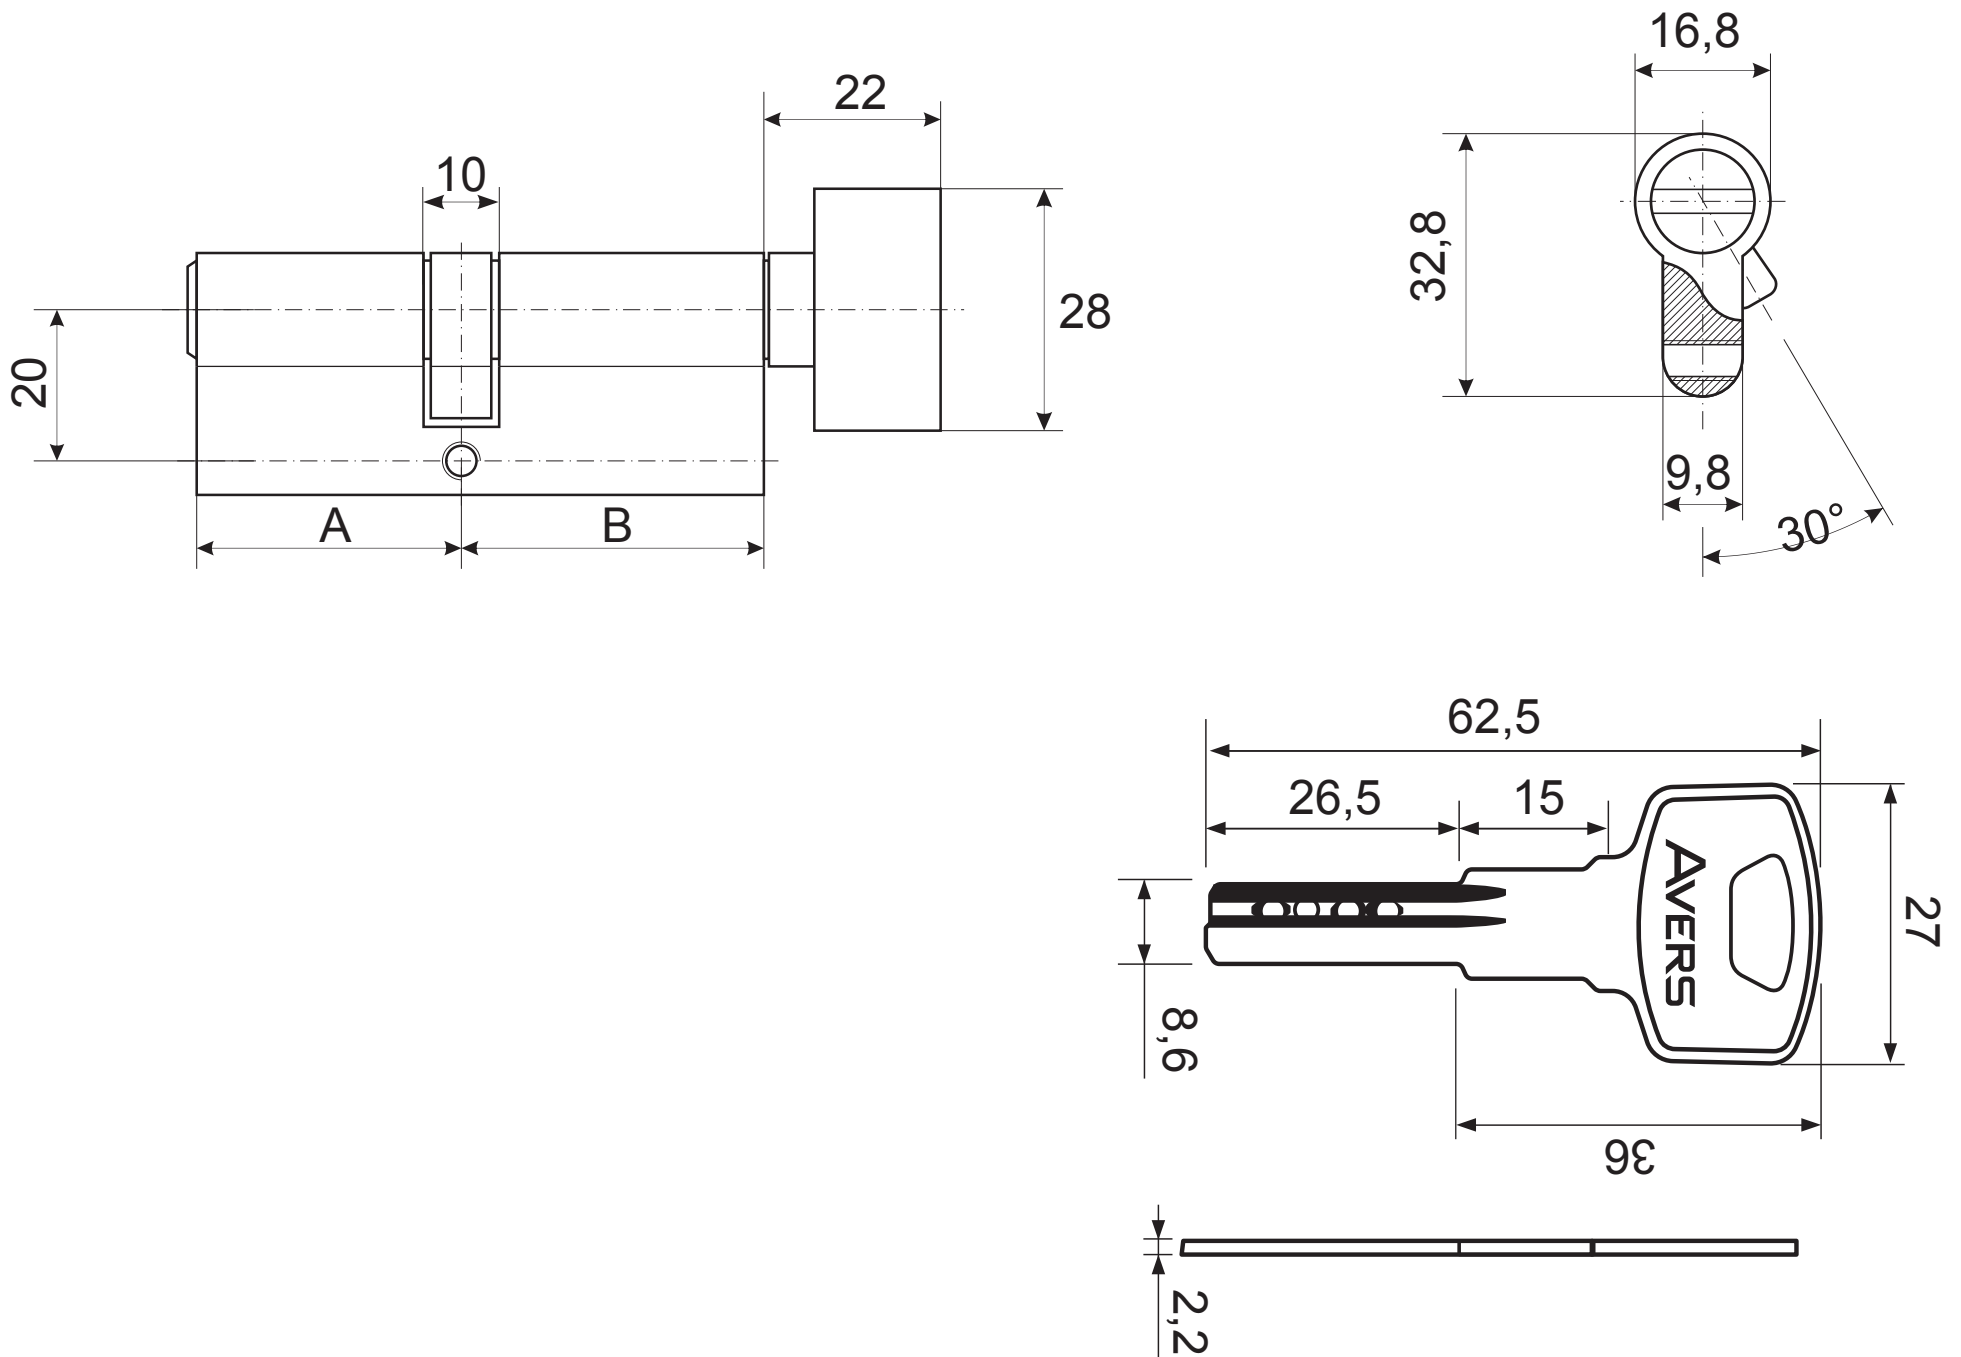

AVERS

Цилиндровый механизм Avers ZM-C

Номенклатура	Размеры (АxВ)	Номенклатура	Размеры (АxВ)
ZM-60-C	30x30	ZM-90(30C/60)-C	60x30
ZM-70-C	35x35	ZM-90(35C/55)-C	55x35
ZM-70(30/40C)-C	30x40	ZM-90(40/50C)-C	40x50
ZM-70(30C/40)-C	40x30	ZM-90(40C/50)-C	50x40
ZM-80-C	40x40	ZM-100-C	50x50
ZM-80(30C/50)-C	50x30	ZM-100(45/55C)-C	45x55
ZM-80(35/45C)-C	35x45	ZM-110-C	55x55
ZM-80(35C/45)-C	45x35	ZM-110(50/60C)-C	50x60
ZM-85(35C/50)-C	50x35	ZM-110(50C/60)-C	60x50
ZM-90-C	45x45		