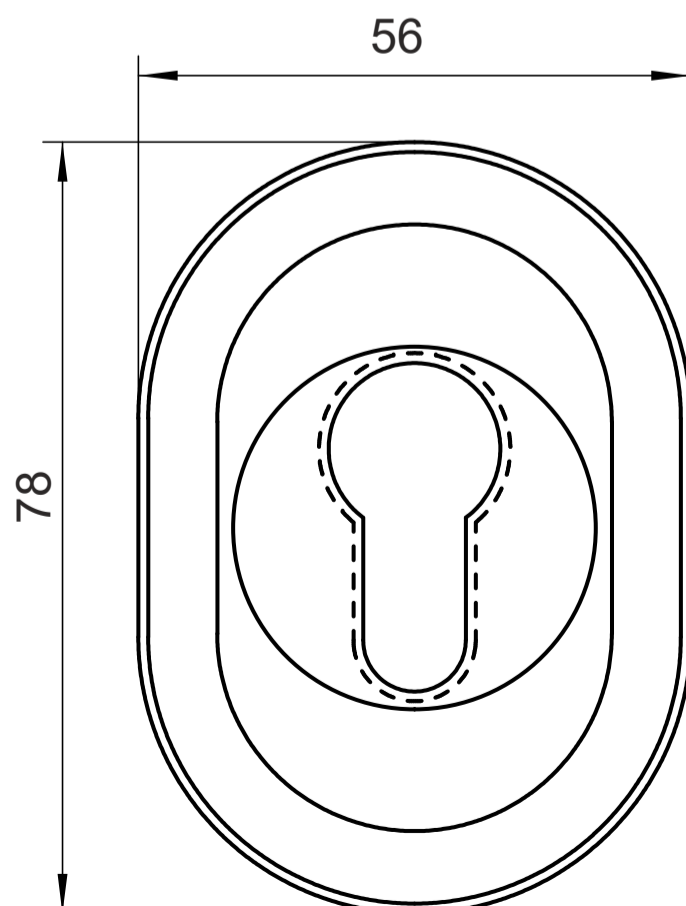

AVERS®

Накладка декоративная Avers DP-13-C

саморез ST 4.8x22

2 шт.