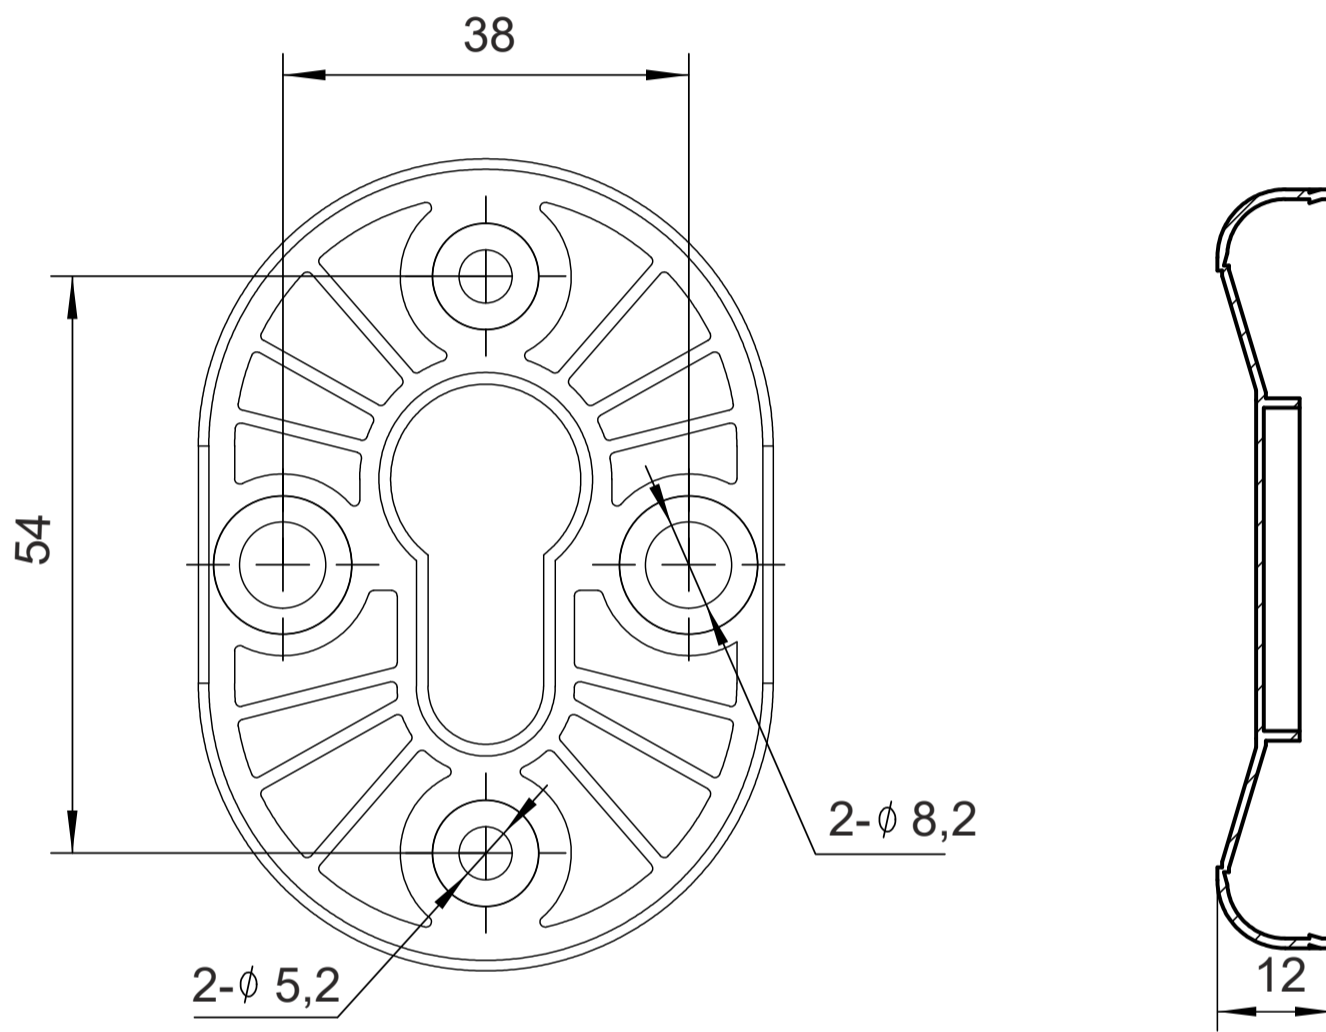

AVERS®

Накладка декоративная Avers DP-13-C

саморез ST 4.8x22

2 шт.