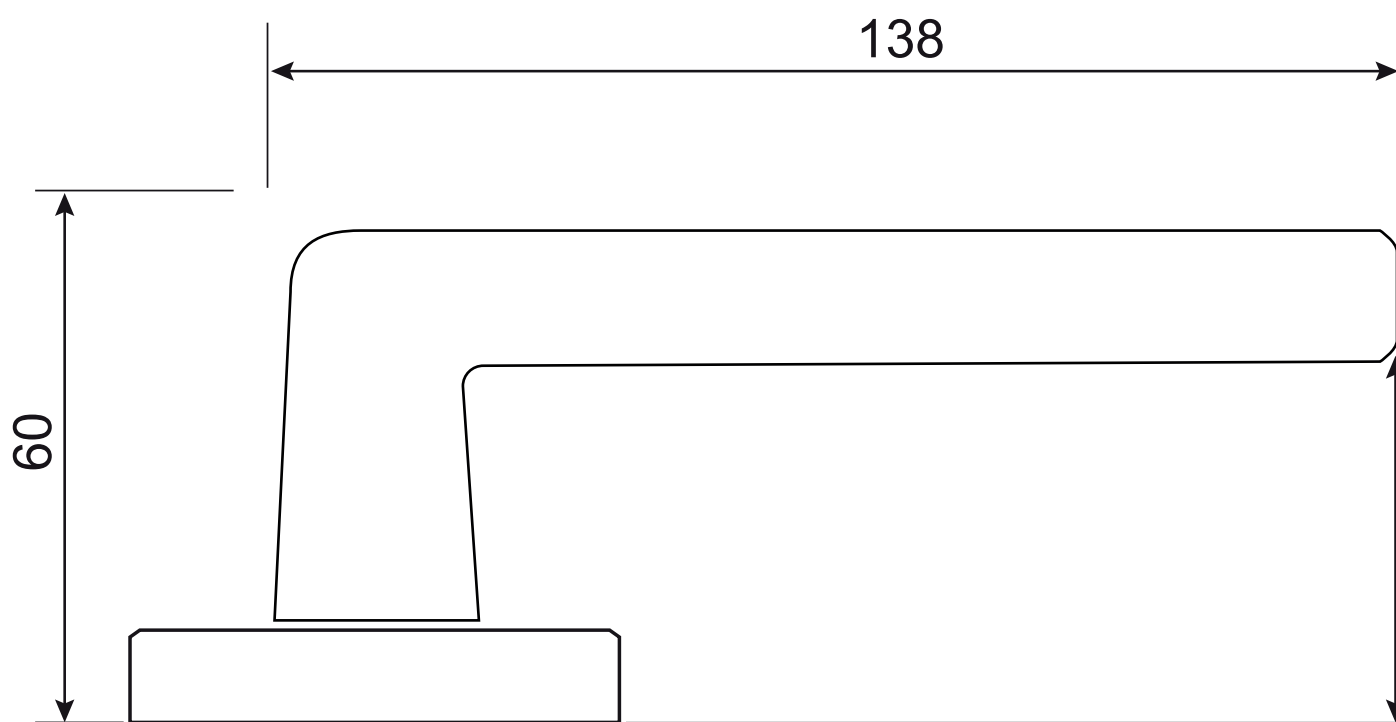

## Ручки дверные Н-22112 CODE DECO

Разрезной квадрат 8x8