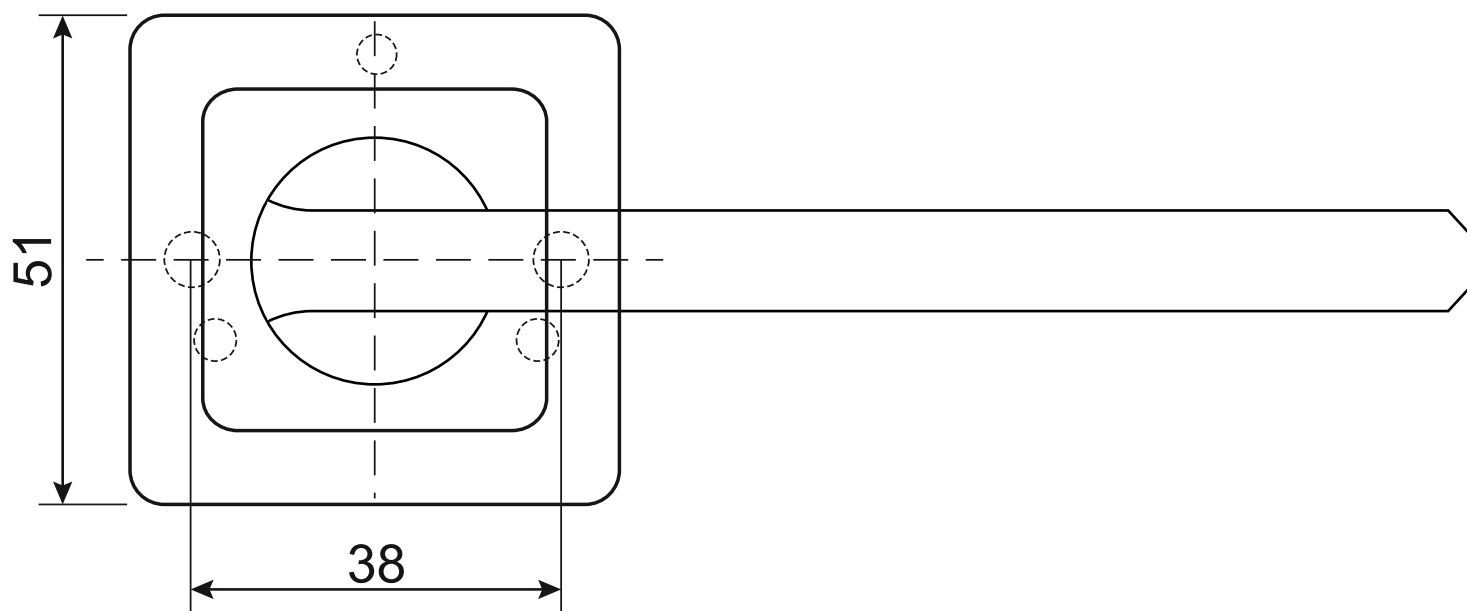

## Ручки дверные Н-22112 CODE DECO

Разрезной квадрат 8x8