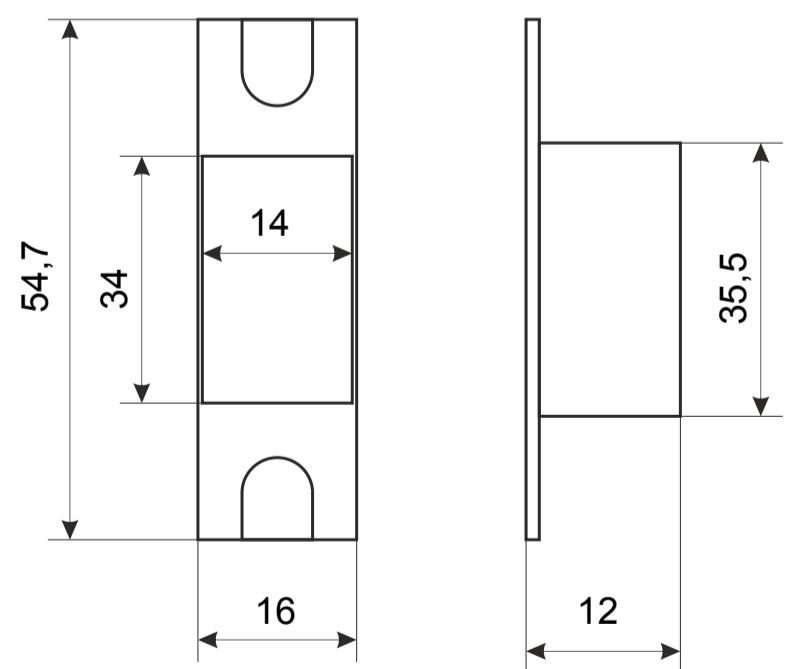

Защёлка врезная Арекс 5400-Р

Ответная планка

Пластиковая вставка под ответную планку

саморез М4 х 20

4 шт.