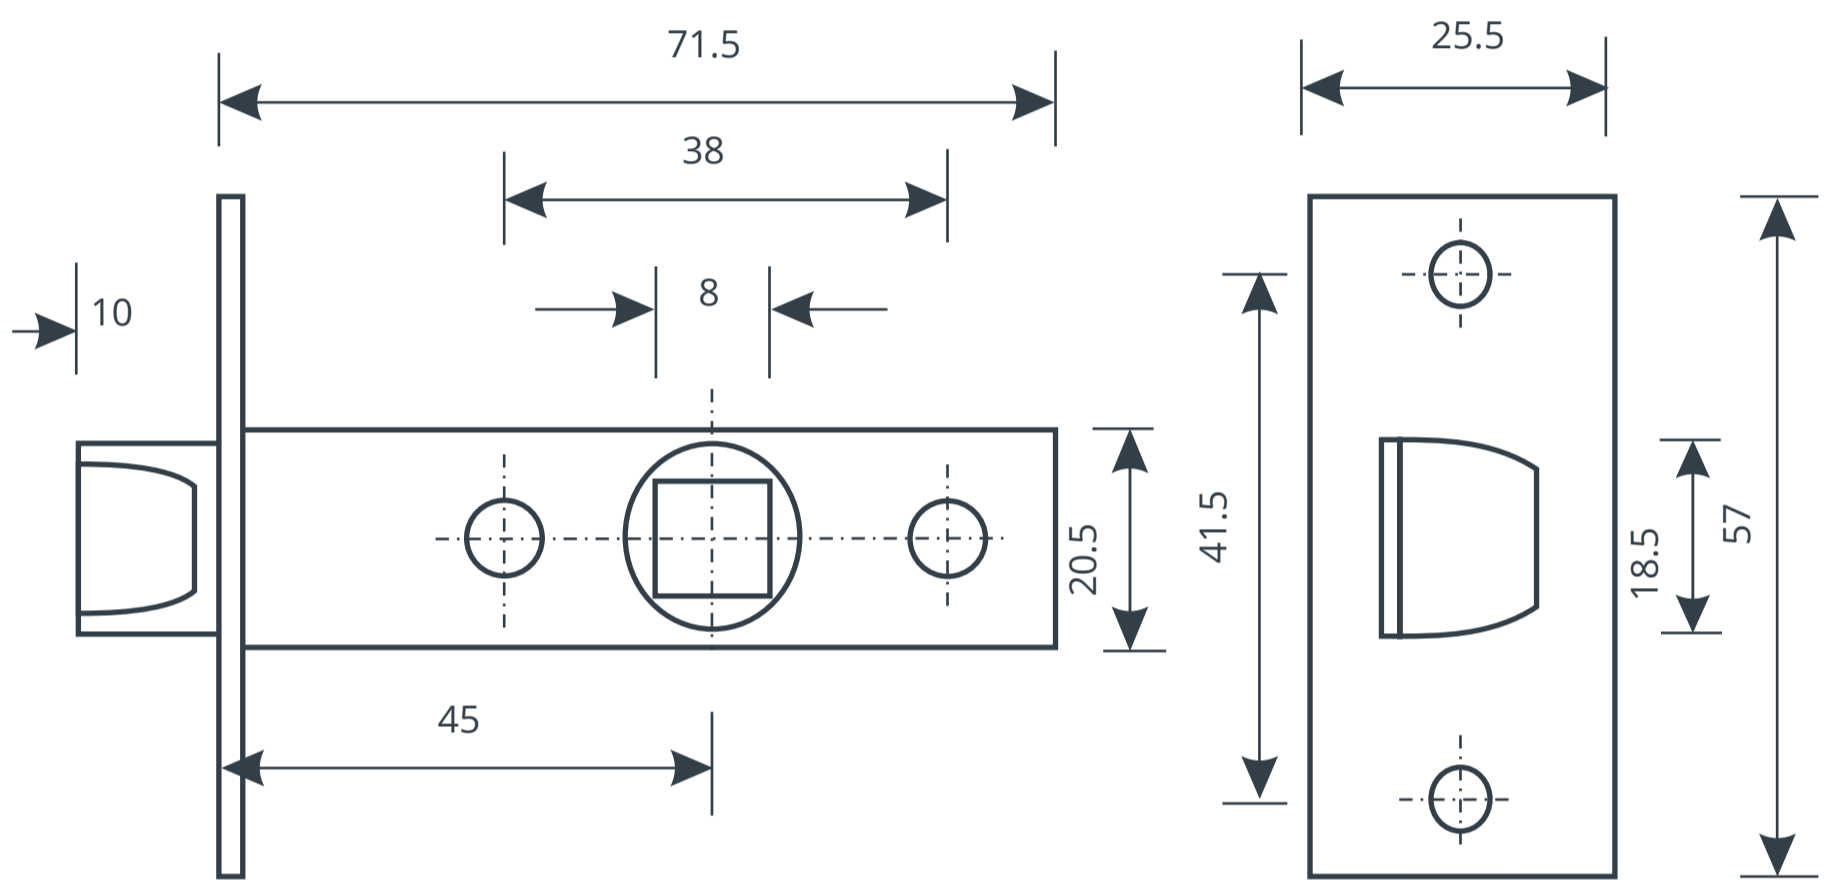

Защёлка врезная Арекс 5400-Р

Ответная планка

Пластиковая вставка под ответную планку

саморез М4 х 20

4 шт.