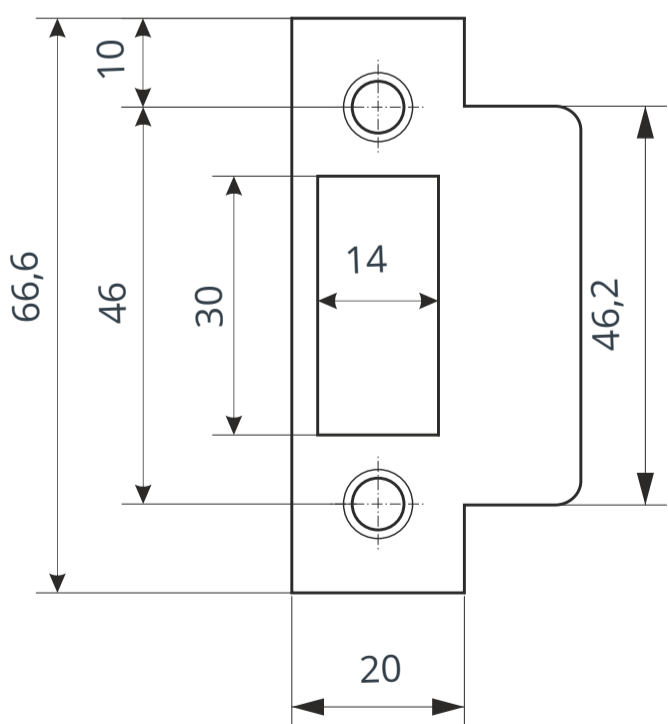

Защёлка врезная Арекс 5400-Р

Ответная планка

Пластиковая вставка под ответную планку

саморез М4 х 20

4 шт.