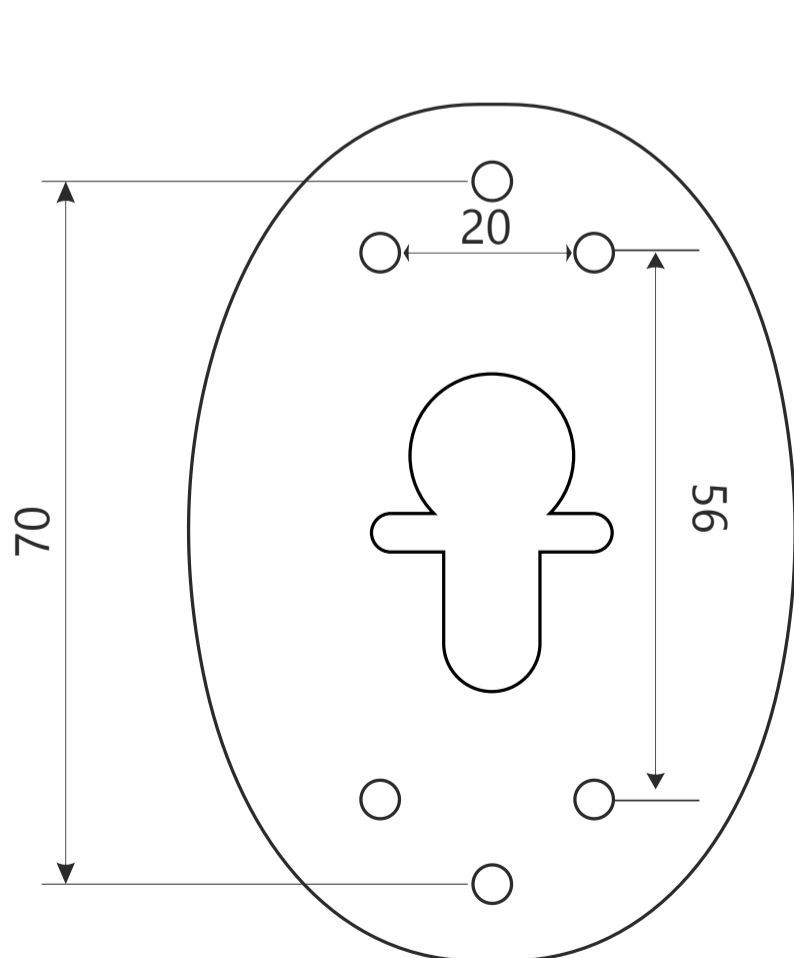

AVERS®

Накладка декоративная Avers DP-11-S-CR-shutter

Пластиковая вставка

саморез ST3*19

2 шт.