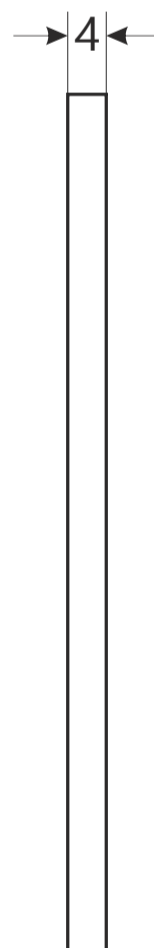

AVERS®

Накладка декоративная Avers DP-11-S-CR-shutter

Пластиковая вставка

саморез ST3*19

2 шт.