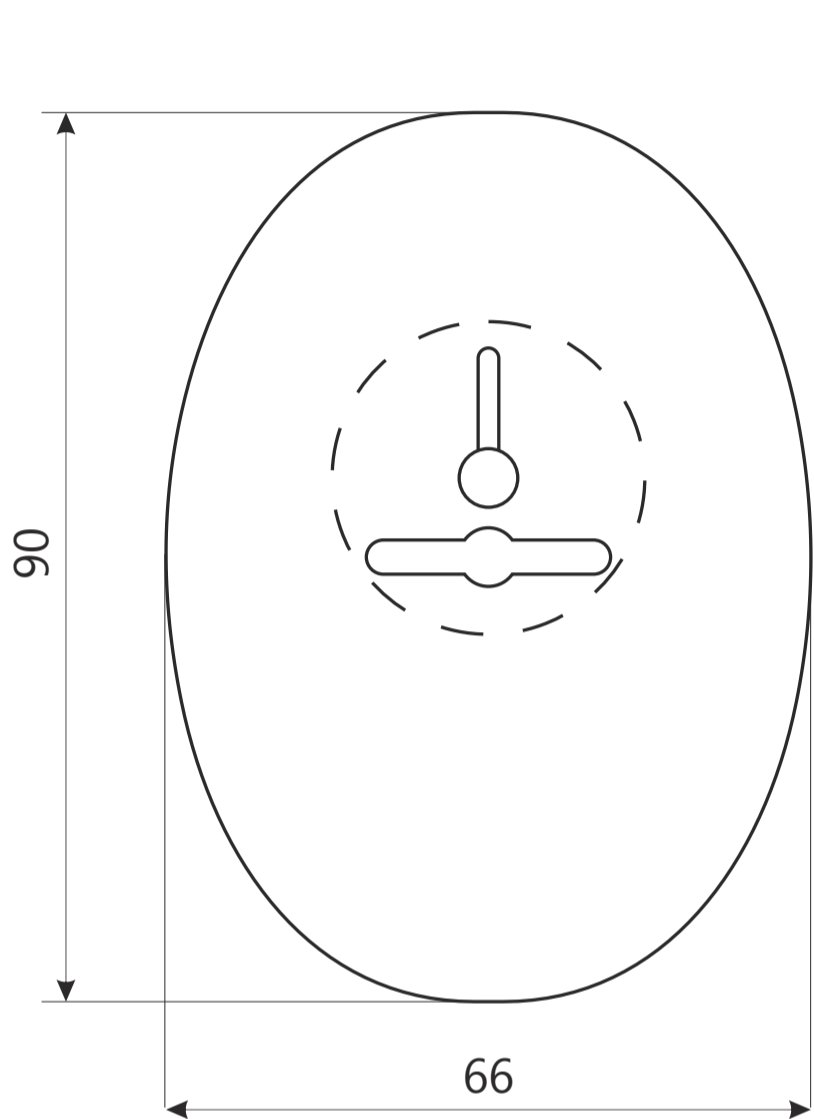

AVERS®

Накладка декоративная Avers DP-11-S-CR-shutter

Пластиковая вставка

саморез ST3*19

2 шт.