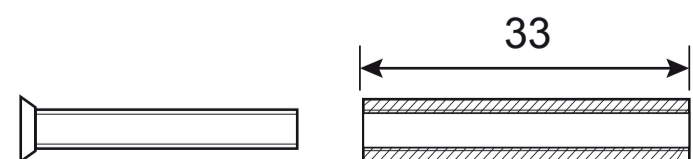

Code Deco

Ручки дверные SLIM H-30118

Пластиковый
шаблон
2шт

Разрезной квадрат 8x8

M4*30мм
2 шт.

Втулка
стяжки, 2 шт.

M4*12мм
2 шт.

Саморезы
ST3*20мм, 8 шт.

Винт фиксации
накладки
M4*6, 2 шт.

Ключ шестигранный
для фиксации наклейки
Ф2*19*50мм – 1шт

Ключ шестигранный
для фиксации ручки
Ф3*19*50мм – 1шт

Винт фиксации
ручки
M4*8, 2 шт.