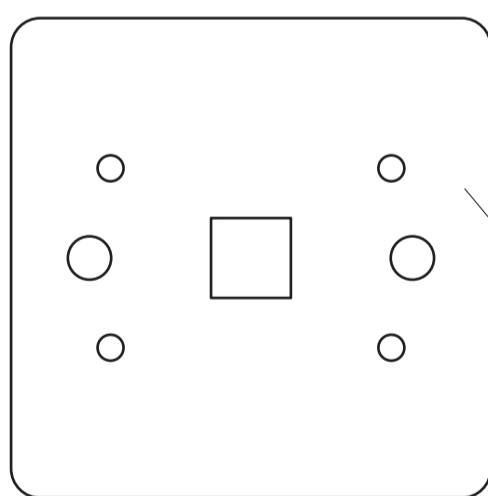

Code Deco

Ручки дверные SLIM H-30118

Пластиковый
шаблон
2шт

Разрезной квадрат 8x8

M4*30мм
2 шт.

Втулка
стяжки, 2 шт.

M4*12мм
2 шт.

Саморезы
ST3*20мм, 8 шт.

Винт фиксации
накладки
M4*6, 2 шт.

Ключ шестигранный
для фиксации наклейки
Ф2*19*50мм – 1шт

Ключ шестигранный
для фиксации ручки
Ф3*19*50мм – 1шт

Винт фиксации
ручки
M4*8, 2 шт.