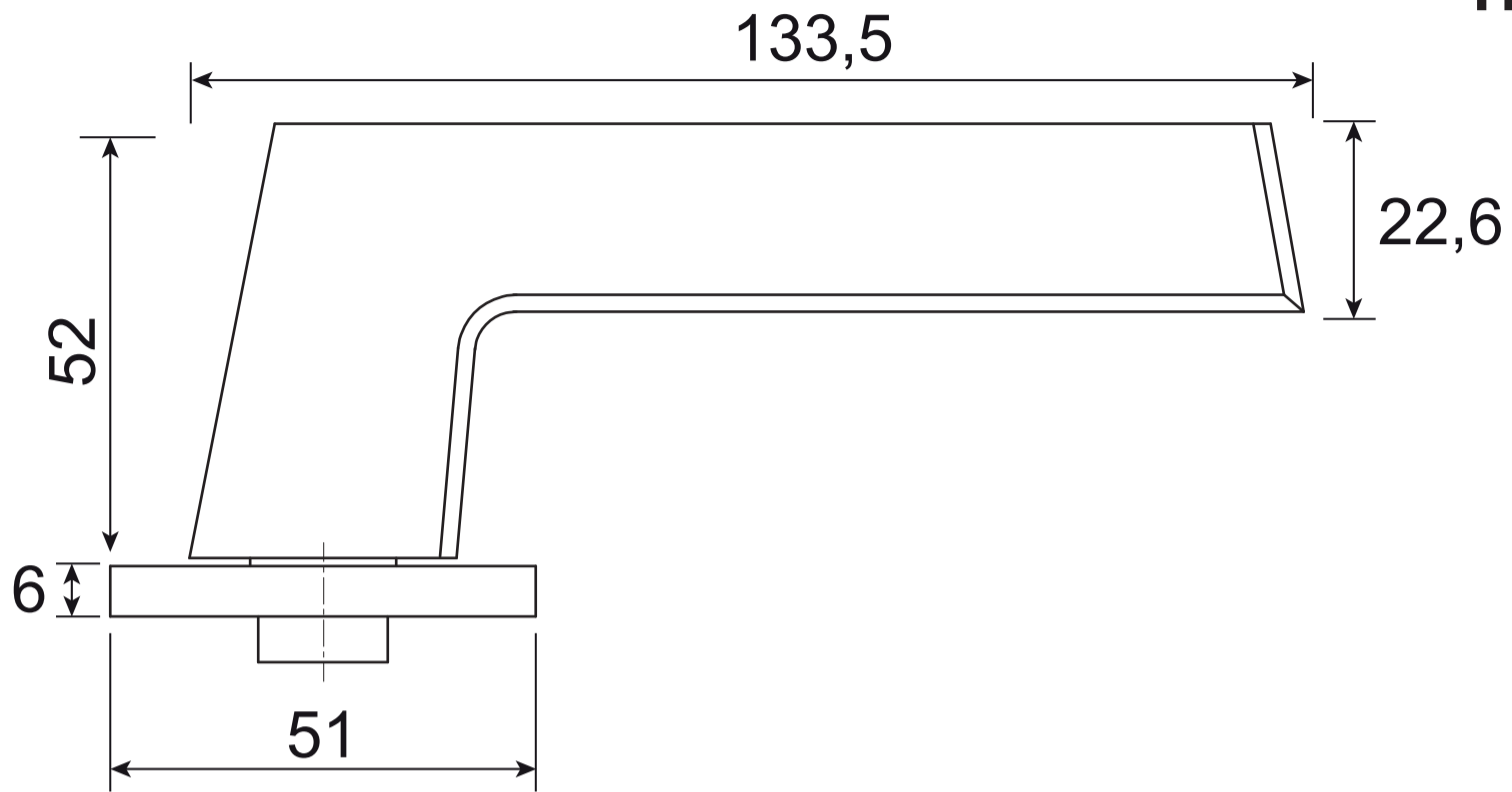

Code Deco

Ручки дверные SLIM H-30118

Пластиковый
шаблон
2шт

Разрезной квадрат 8x8

M4*30мм
2 шт.

Втулка
стяжки, 2 шт.

M4*12мм
2 шт.

Саморезы
ST3*20мм, 8 шт.

Винт фиксации
накладки
M4*6, 2 шт.

Ключ шестигранный
для фиксации наклейки
Ф2*19*50мм – 1шт

Ключ шестигранный
для фиксации ручки
Ф3*19*50мм – 1шт

Винт фиксации
ручки
M4*8, 2 шт.