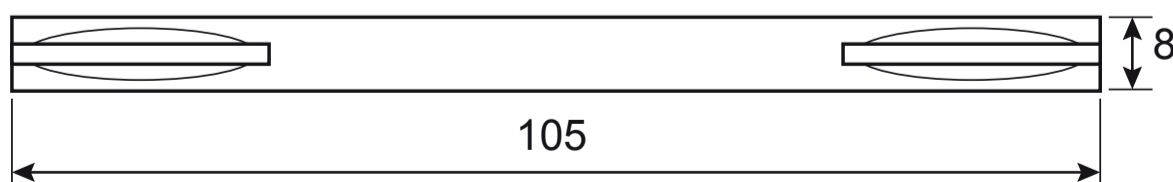

Code Deco

Ручки дверные SLIM H-30118

Пластиковый
шаблон
2шт

Разрезной квадрат 8x8

M4*30мм
2 шт.

Втулка
стяжки, 2 шт.

M4*12мм
2 шт.

Саморезы
ST3*20мм, 8 шт.

Винт фиксации
накладки
M4*6, 2 шт.

Ключ шестигранный
для фиксации наклейки
Ф2*19*50мм – 1шт

Ключ шестигранный
для фиксации ручки
Ф3*19*50мм – 1шт

Винт фиксации
ручки
M4*8, 2 шт.