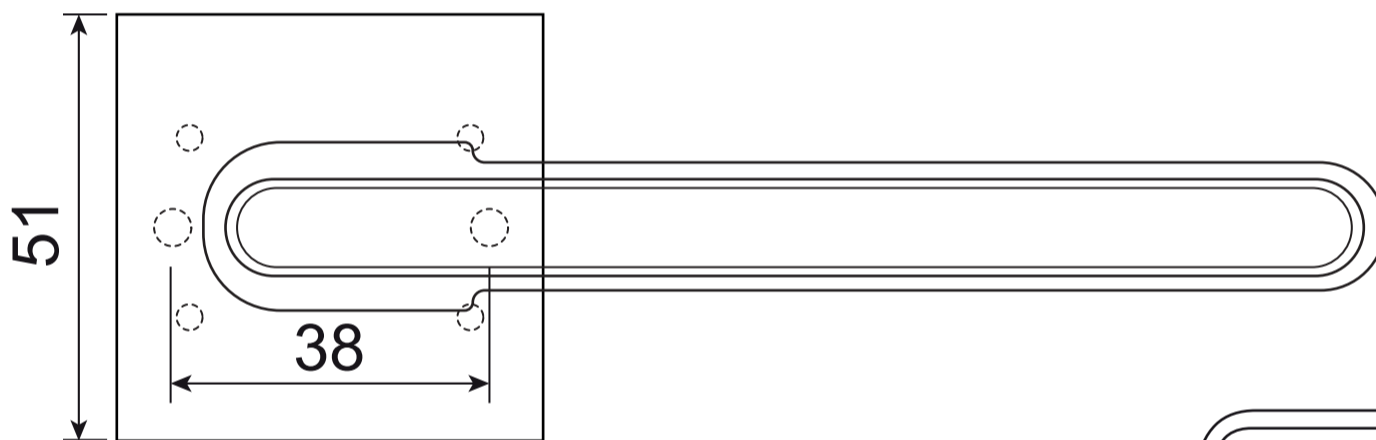

Code Deco

Ручки дверные SLIM H-30118

Пластиковый
шаблон
2шт

Разрезной квадрат 8x8

M4*30мм
2 шт.

Втулка
стяжки, 2 шт.

M4*12мм
2 шт.

Саморезы
ST3*20мм, 8 шт.

Винт фиксации
накладки
M4*6, 2 шт.

Ключ шестигранный
для фиксации наклейки
Ф2*19*50мм – 1шт

Ключ шестигранный
для фиксации ручки
Ф3*19*50мм – 1шт

Винт фиксации
ручки
M4*8, 2 шт.