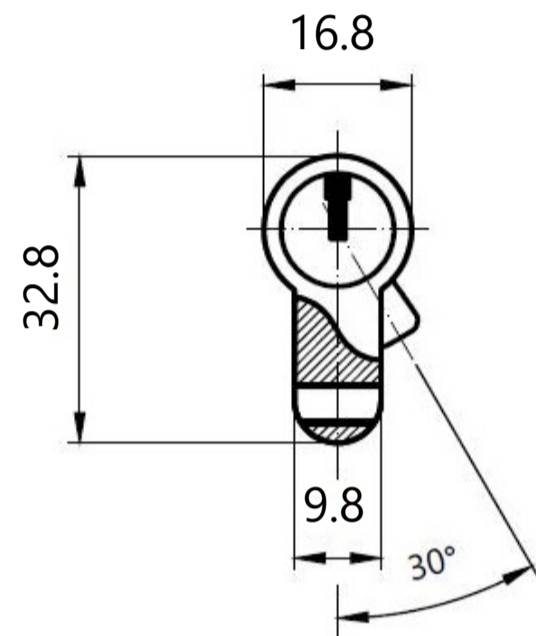

AVERS®

Цилиндровый механизм Avers ZC.B2B

Номенклатура	Размеры (АxВ)
ZC.B2B-60	30x30
ZC.B2B-70	35x35
ZC.B2B-80	40x40
ZC.B2B-80(35/45)	35x45