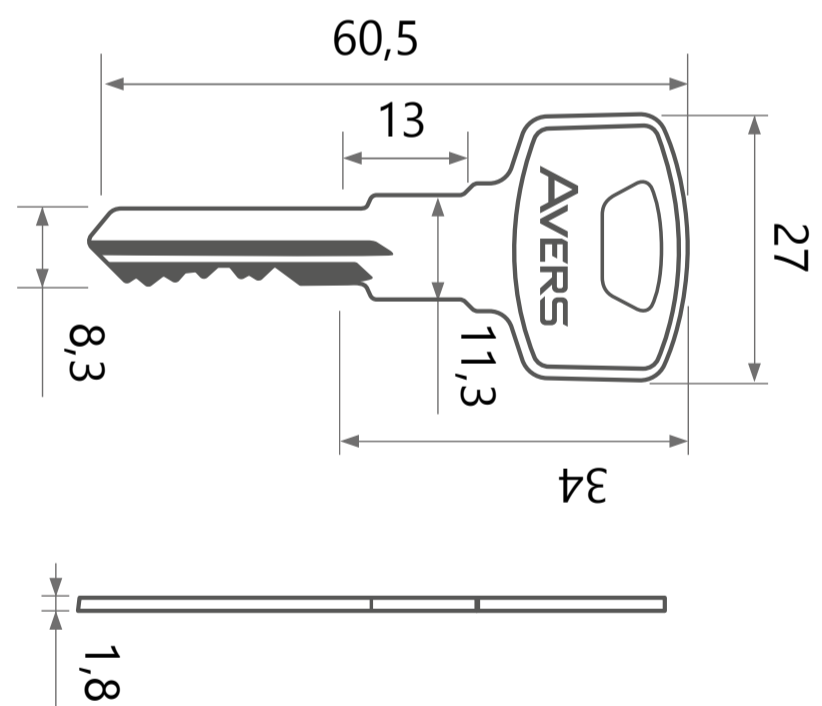

AVERS®

Цилиндровый механизм Avers ZC.B2B

Номенклатура	Размеры (АxВ)
ZC.B2B-60	30x30
ZC.B2B-70	35x35
ZC.B2B-80	40x40
ZC.B2B-80(35/45)	35x45