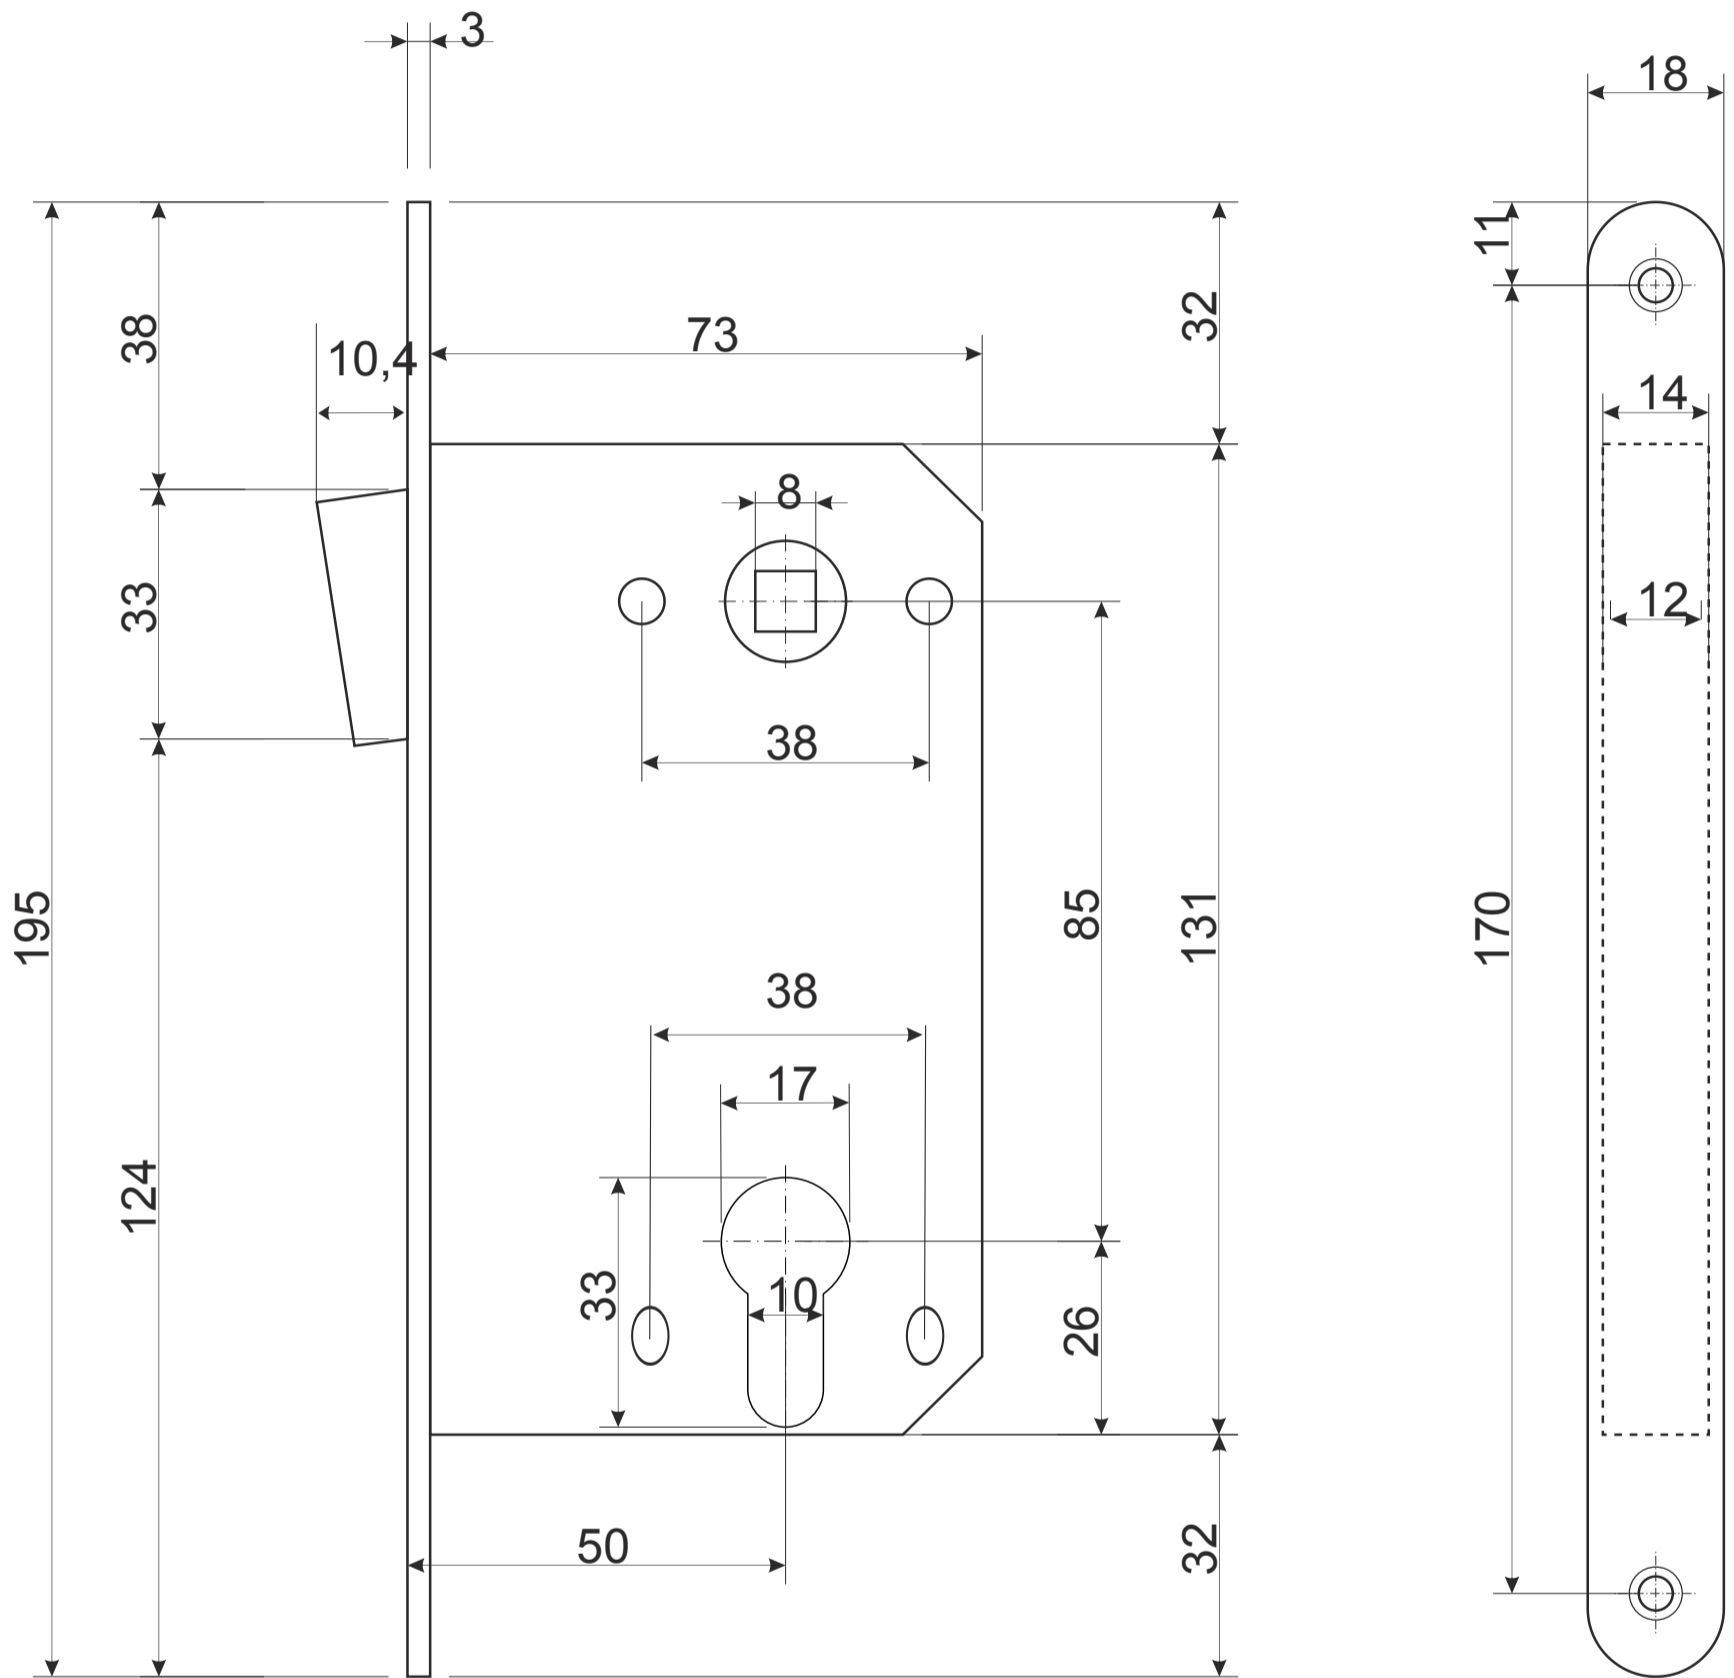

## Замок врезной Арекс 5300-М

шуруп М4 х 25

4 шт.

шуруп М4 х 16

4 шт.

## Замок врезной Аpecс 5300-М

Ответная планка