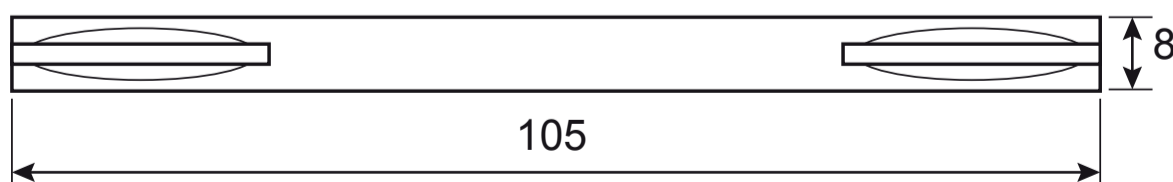

Code Deco

Ручки дверные SLIM H-30111

Пластиковый шаблон
2шт

Разрезной квадрат 8x8

M4*30мм
2 шт.

Втулка
стяжки, 2 шт.

M4*12мм
2 шт.

Саморезы
ST3*20мм, 8 шт.

Ключ шестигранный
для фиксации накладки
Ф2*19*50мм – 1шт

Ключ шестигранный
для фиксации ручки
Ф3*19*50мм – 1шт

Винт фиксации
ручки
M4*8, 2 шт.