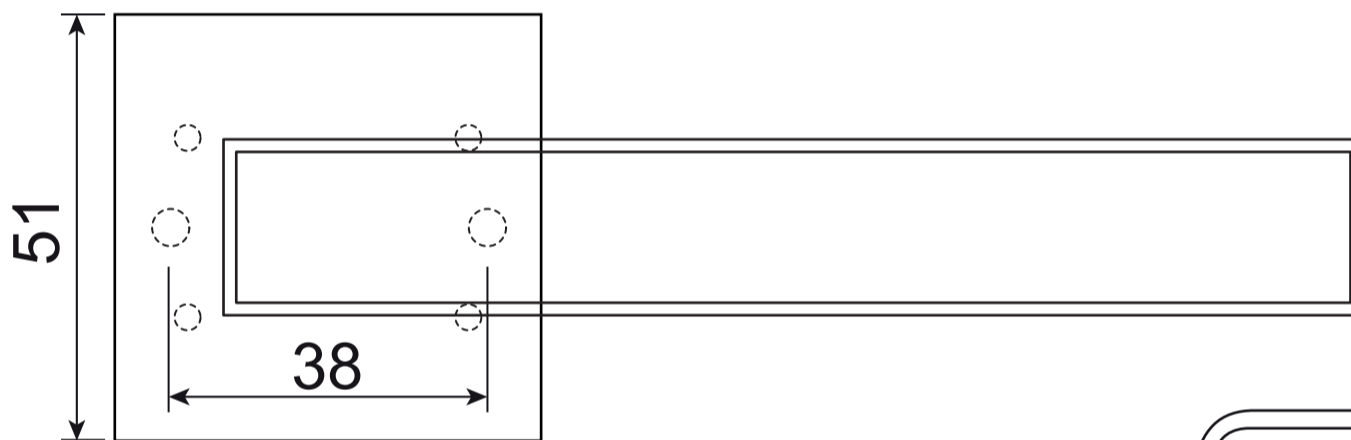

Code Deco

Ручки дверные SLIM H-30111

Пластиковый шаблон
2шт

Разрезной квадрат 8x8

M4*30мм
2 шт.

Втулка
стяжки, 2 шт.

M4*12мм
2 шт.

Саморезы
ST3*20мм, 8 шт.

Ключ шестигранный
для фиксации накладки
Ф2*19*50мм – 1шт

Ключ шестигранный
для фиксации ручки
Ф3*19*50мм – 1шт

Винт фиксации
ручки
M4*8, 2 шт.