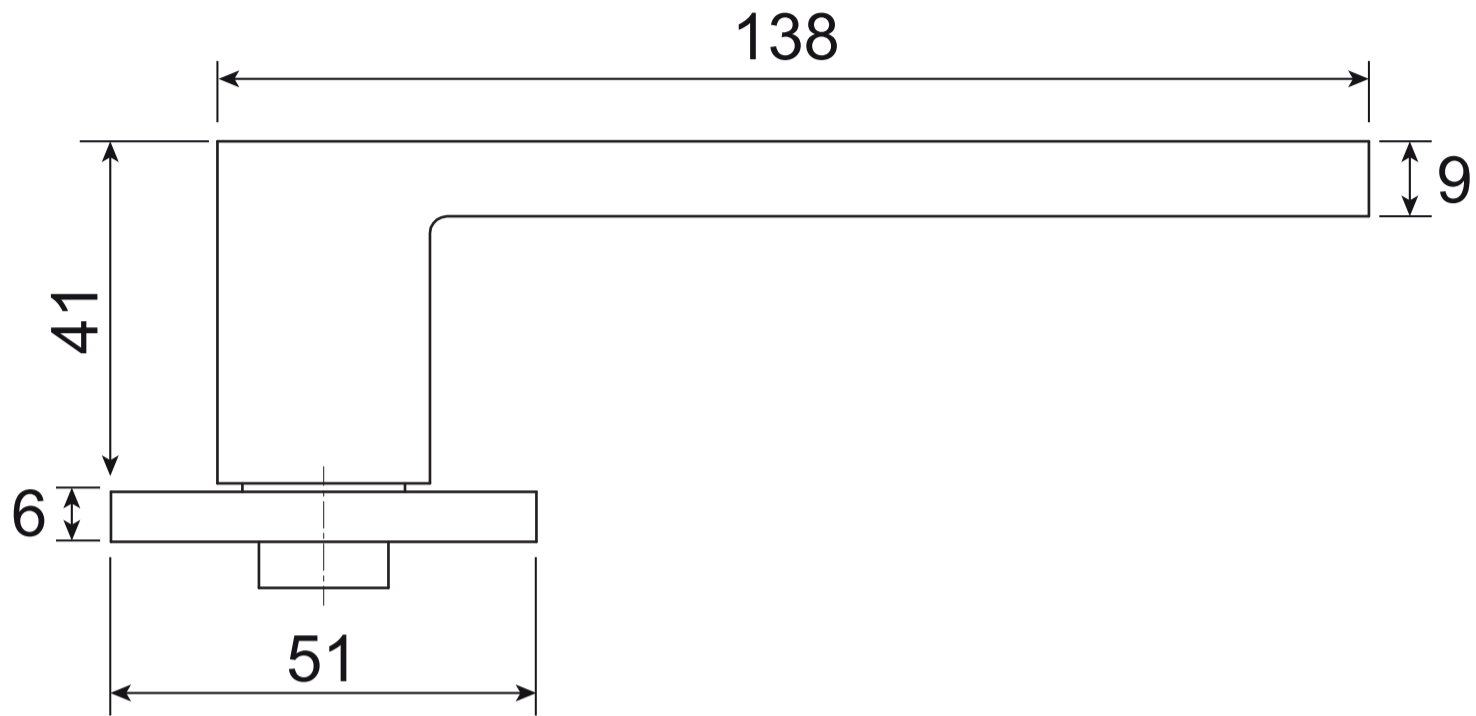

Code Deco

Ручки дверные SLIM H-30111

Пластиковый шаблон
2шт

Разрезной квадрат 8x8

M4*30мм
2 шт.

Втулка
стяжки, 2 шт.

M4*12мм
2 шт.

Саморезы
ST3*20мм, 8 шт.

Ключ шестигранный
для фиксации накладки
Ф2*19*50мм – 1шт

Ключ шестигранный
для фиксации ручки
Ф3*19*50мм – 1шт

Винт фиксации
ручки
M4*8, 2 шт.