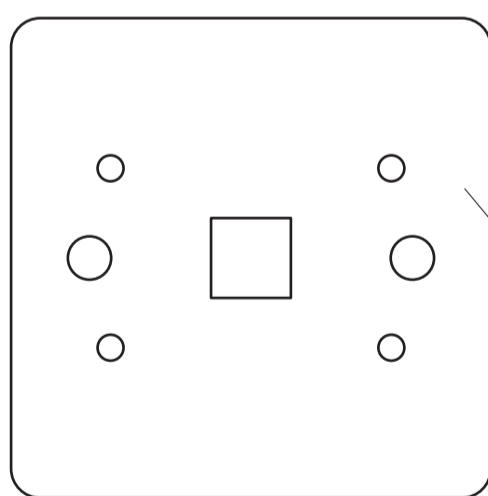

Code Deco

Ручки дверные SLIM H-30111

Пластиковый шаблон
2шт

Разрезной квадрат 8x8

M4*30мм
2 шт.

Втулка
стяжки, 2 шт.

M4*12мм
2 шт.

Саморезы
ST3*20мм, 8 шт.

Ключ шестигранный
для фиксации накладки
Ф2*19*50мм – 1шт

Ключ шестигранный
для фиксации ручки
Ф3*19*50мм – 1шт

Винт фиксации
ручки
M4*8, 2 шт.