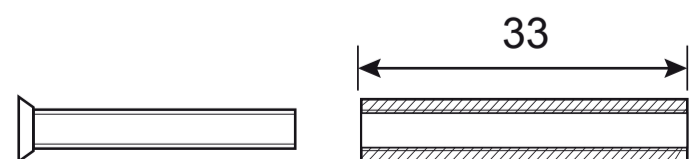

Code Deco

Ручки дверные SLIM H-30111

Пластиковый шаблон
2шт

Разрезной квадрат 8x8

M4*30мм
2 шт.

Втулка
стяжки, 2 шт.

M4*12мм
2 шт.

Саморезы
ST3*20мм, 8 шт.

Ключ шестигранный
для фиксации накладки
Ф2*19*50мм – 1шт

Ключ шестигранный
для фиксации ручки
Ф3*19*50мм – 1шт

Винт фиксации
ручки
M4*8, 2 шт.