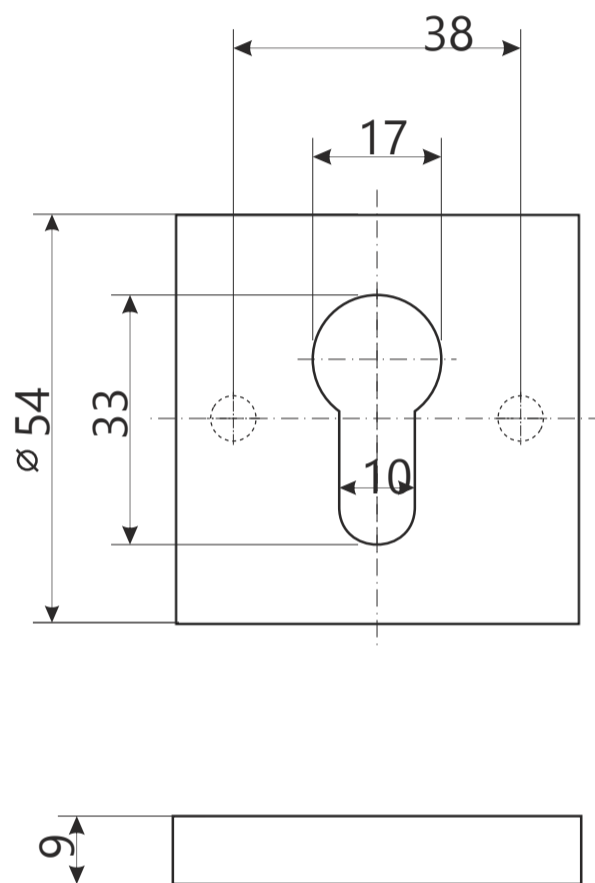

APECS

Накладка цилиндровая Апекс DP-C-20-INOX

саморезы M4x 20

4 шт.