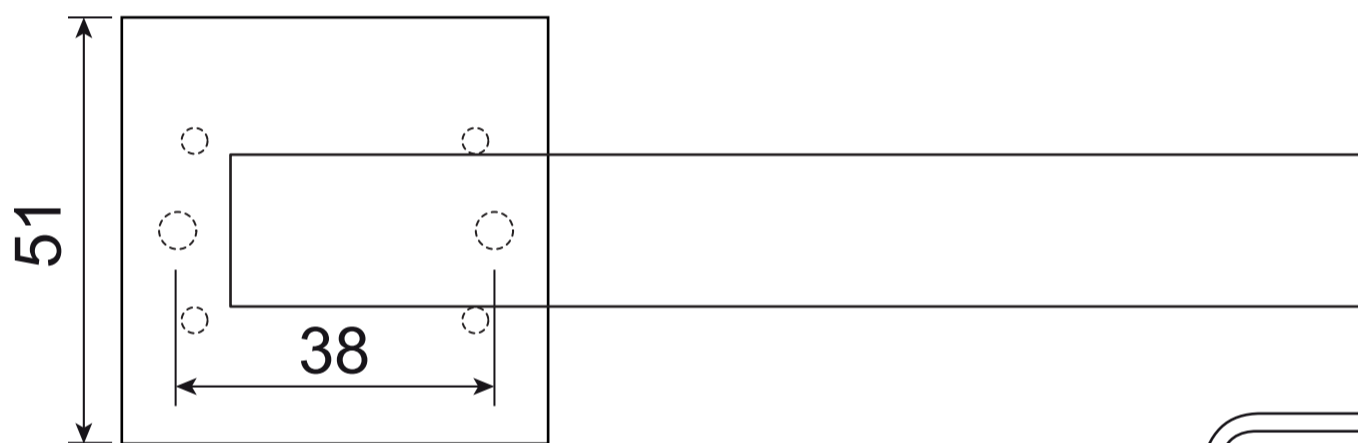

Code Deco

Ручки дверные SLIM H-30115

Пластиковый
шаблон
2шт

Разрезной квадрат 8x8

M4*30мм
2 шт.

Втулка
стяжки, 2 шт.

M4*12мм
2 шт.

Саморезы
ST3*20мм, 8 шт.

Винт фиксации
ручки
M4*8, 2 шт.