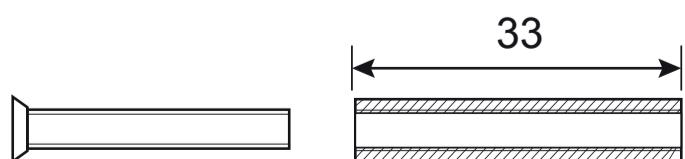

Code Deco

Ручки дверные SLIM H-30115

Пластиковый
шаблон
2шт

Разрезной квадрат 8x8

M4*30мм
2 шт.

Втулка
стяжки, 2 шт.

M4*12мм
2 шт.

Саморезы
ST3*20мм, 8 шт.

Винт фиксации
ручки
M4*8, 2 шт.