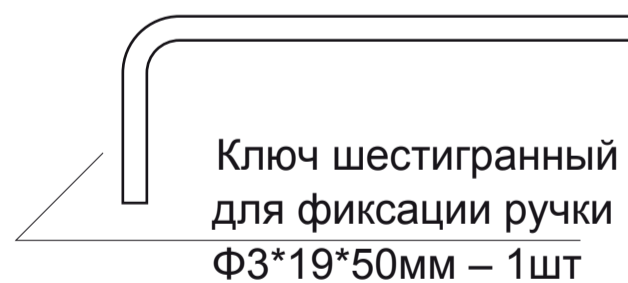

Code Deco

Ручки дверные SLIM H-30115

Пластиковый
шаблон
2шт

Разрезной квадрат 8x8

M4*30мм
2 шт.

Втулка
стяжки, 2 шт.

M4*12мм
2 шт.

Саморезы
ST3*20мм, 8 шт.

Винт фиксации
ручки
M4*8, 2 шт.