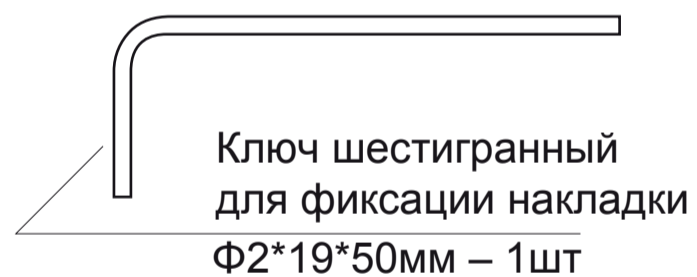

Code Deco

Ручки дверные SLIM H-30115

Пластиковый
шаблон
2шт

Разрезной квадрат 8x8

M4*30мм
2 шт.

Втулка
стяжки, 2 шт.

M4*12мм
2 шт.

Саморезы
ST3*20мм, 8 шт.

Винт фиксации
ручки
M4*8, 2 шт.