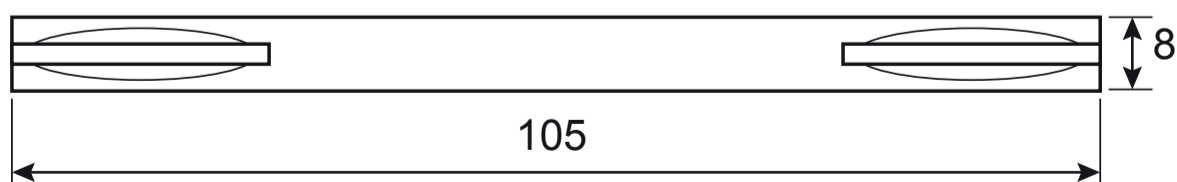

Code Deco

Ручки дверные SLIM H-30115

Пластиковый
шаблон
2шт

Разрезной квадрат 8x8

M4*30мм
2 шт.

Втулка
стяжки, 2 шт.

M4*12мм
2 шт.

Саморезы
ST3*20мм, 8 шт.

Винт фиксации
ручки
M4*8, 2 шт.