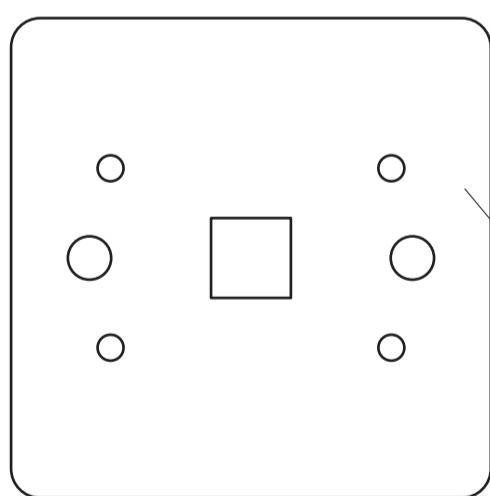

Code Deco

Ручки дверные SLIM H-30115

Пластиковый
шаблон
2шт

Разрезной квадрат 8x8

M4*30мм
2 шт.

Втулка
стяжки, 2 шт.

M4*12мм
2 шт.

Саморезы
ST3*20мм, 8 шт.

Винт фиксации
ручки
M4*8, 2 шт.