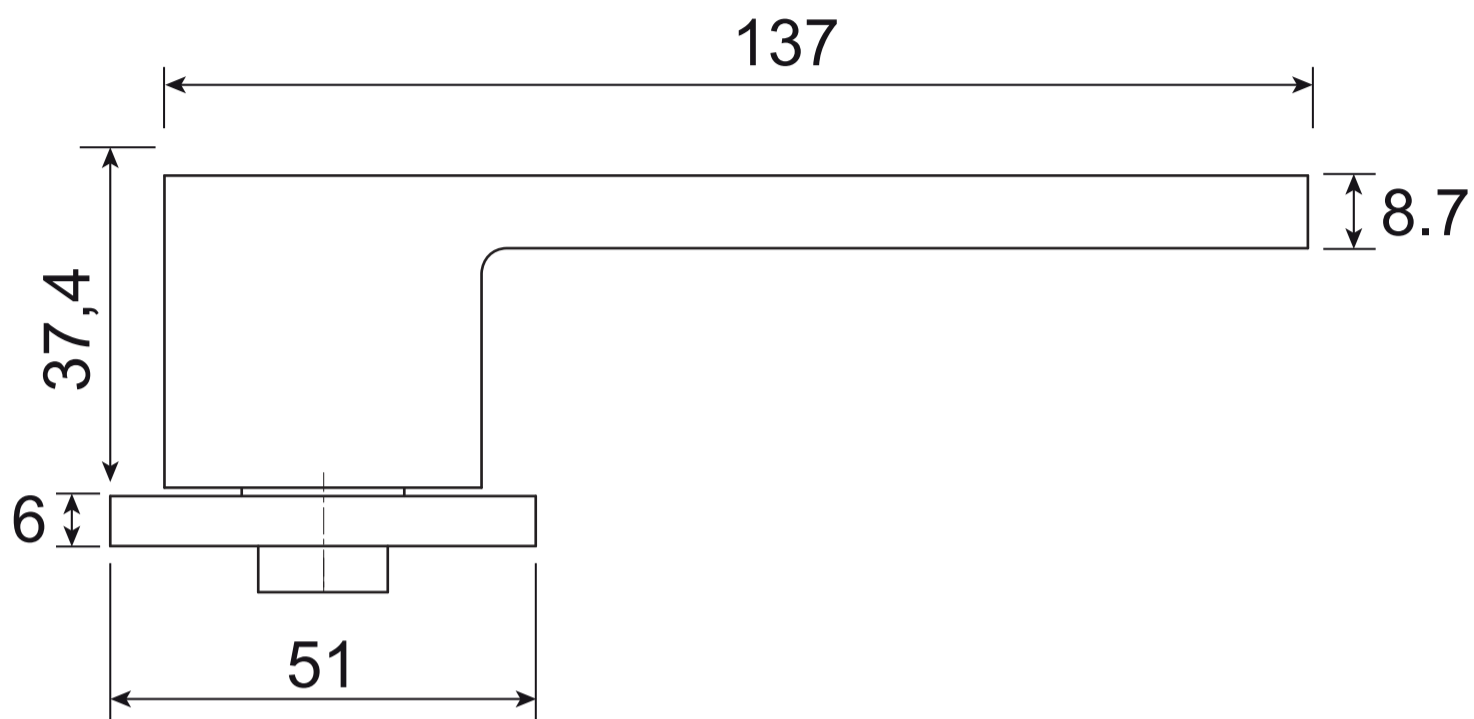

Code Deco

Ручки дверные SLIM H-30115

Пластиковый
шаблон
2шт

Разрезной квадрат 8x8

M4*30мм
2 шт.

Втулка
стяжки, 2 шт.

M4*12мм
2 шт.

Саморезы
ST3*20мм, 8 шт.

Винт фиксации
ручки
M4*8, 2 шт.