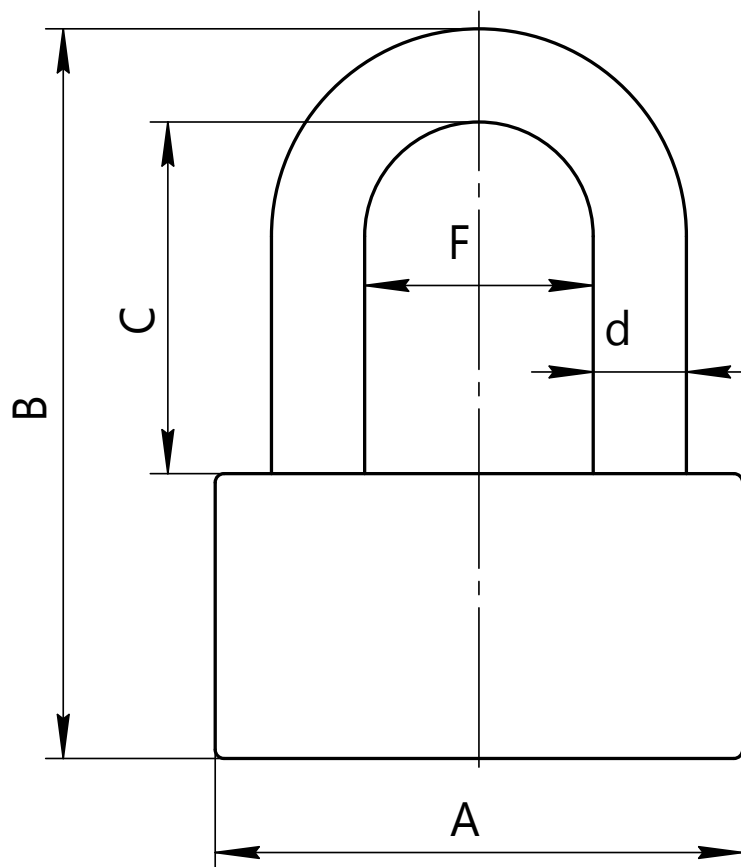

APECS

Замок навесной Арекс PDS-32-XX

Модель	A, мм	B, мм	C, мм	d, мм	F, мм
PDS-32-40	40	58	21	8	18,5
PDS-32-50	50	75	32	9,8	23
PDS-32-60	60	82	38	10,8	26