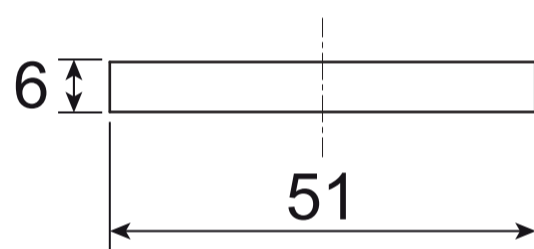

Code Deco

Накладки SLIM DP-C-30

Саморезы
ST3*20мм, 8 шт.

Винт фиксации
накладки
M4*6, 1 шт.

Ключ шестигранный
для фиксации накладки
Ф2*19*50мм – 1шт