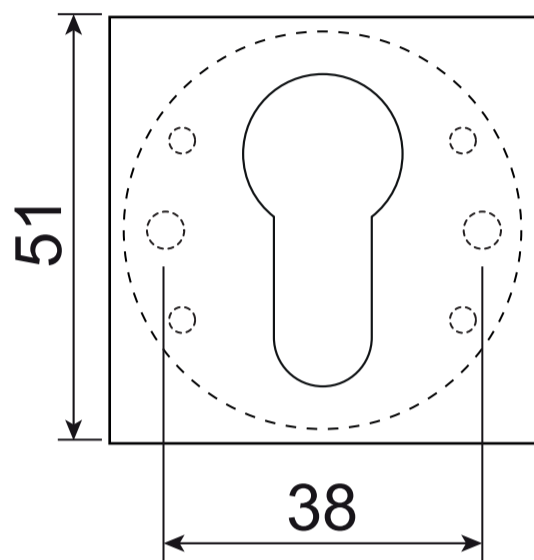

Code Deco

Накладки SLIM DP-C-30

Саморезы
ST3*20мм, 8 шт.

Винт фиксации
накладки
M4*6, 1 шт.

Ключ шестигранный
для фиксации накладки
Ф2*19*50мм – 1шт