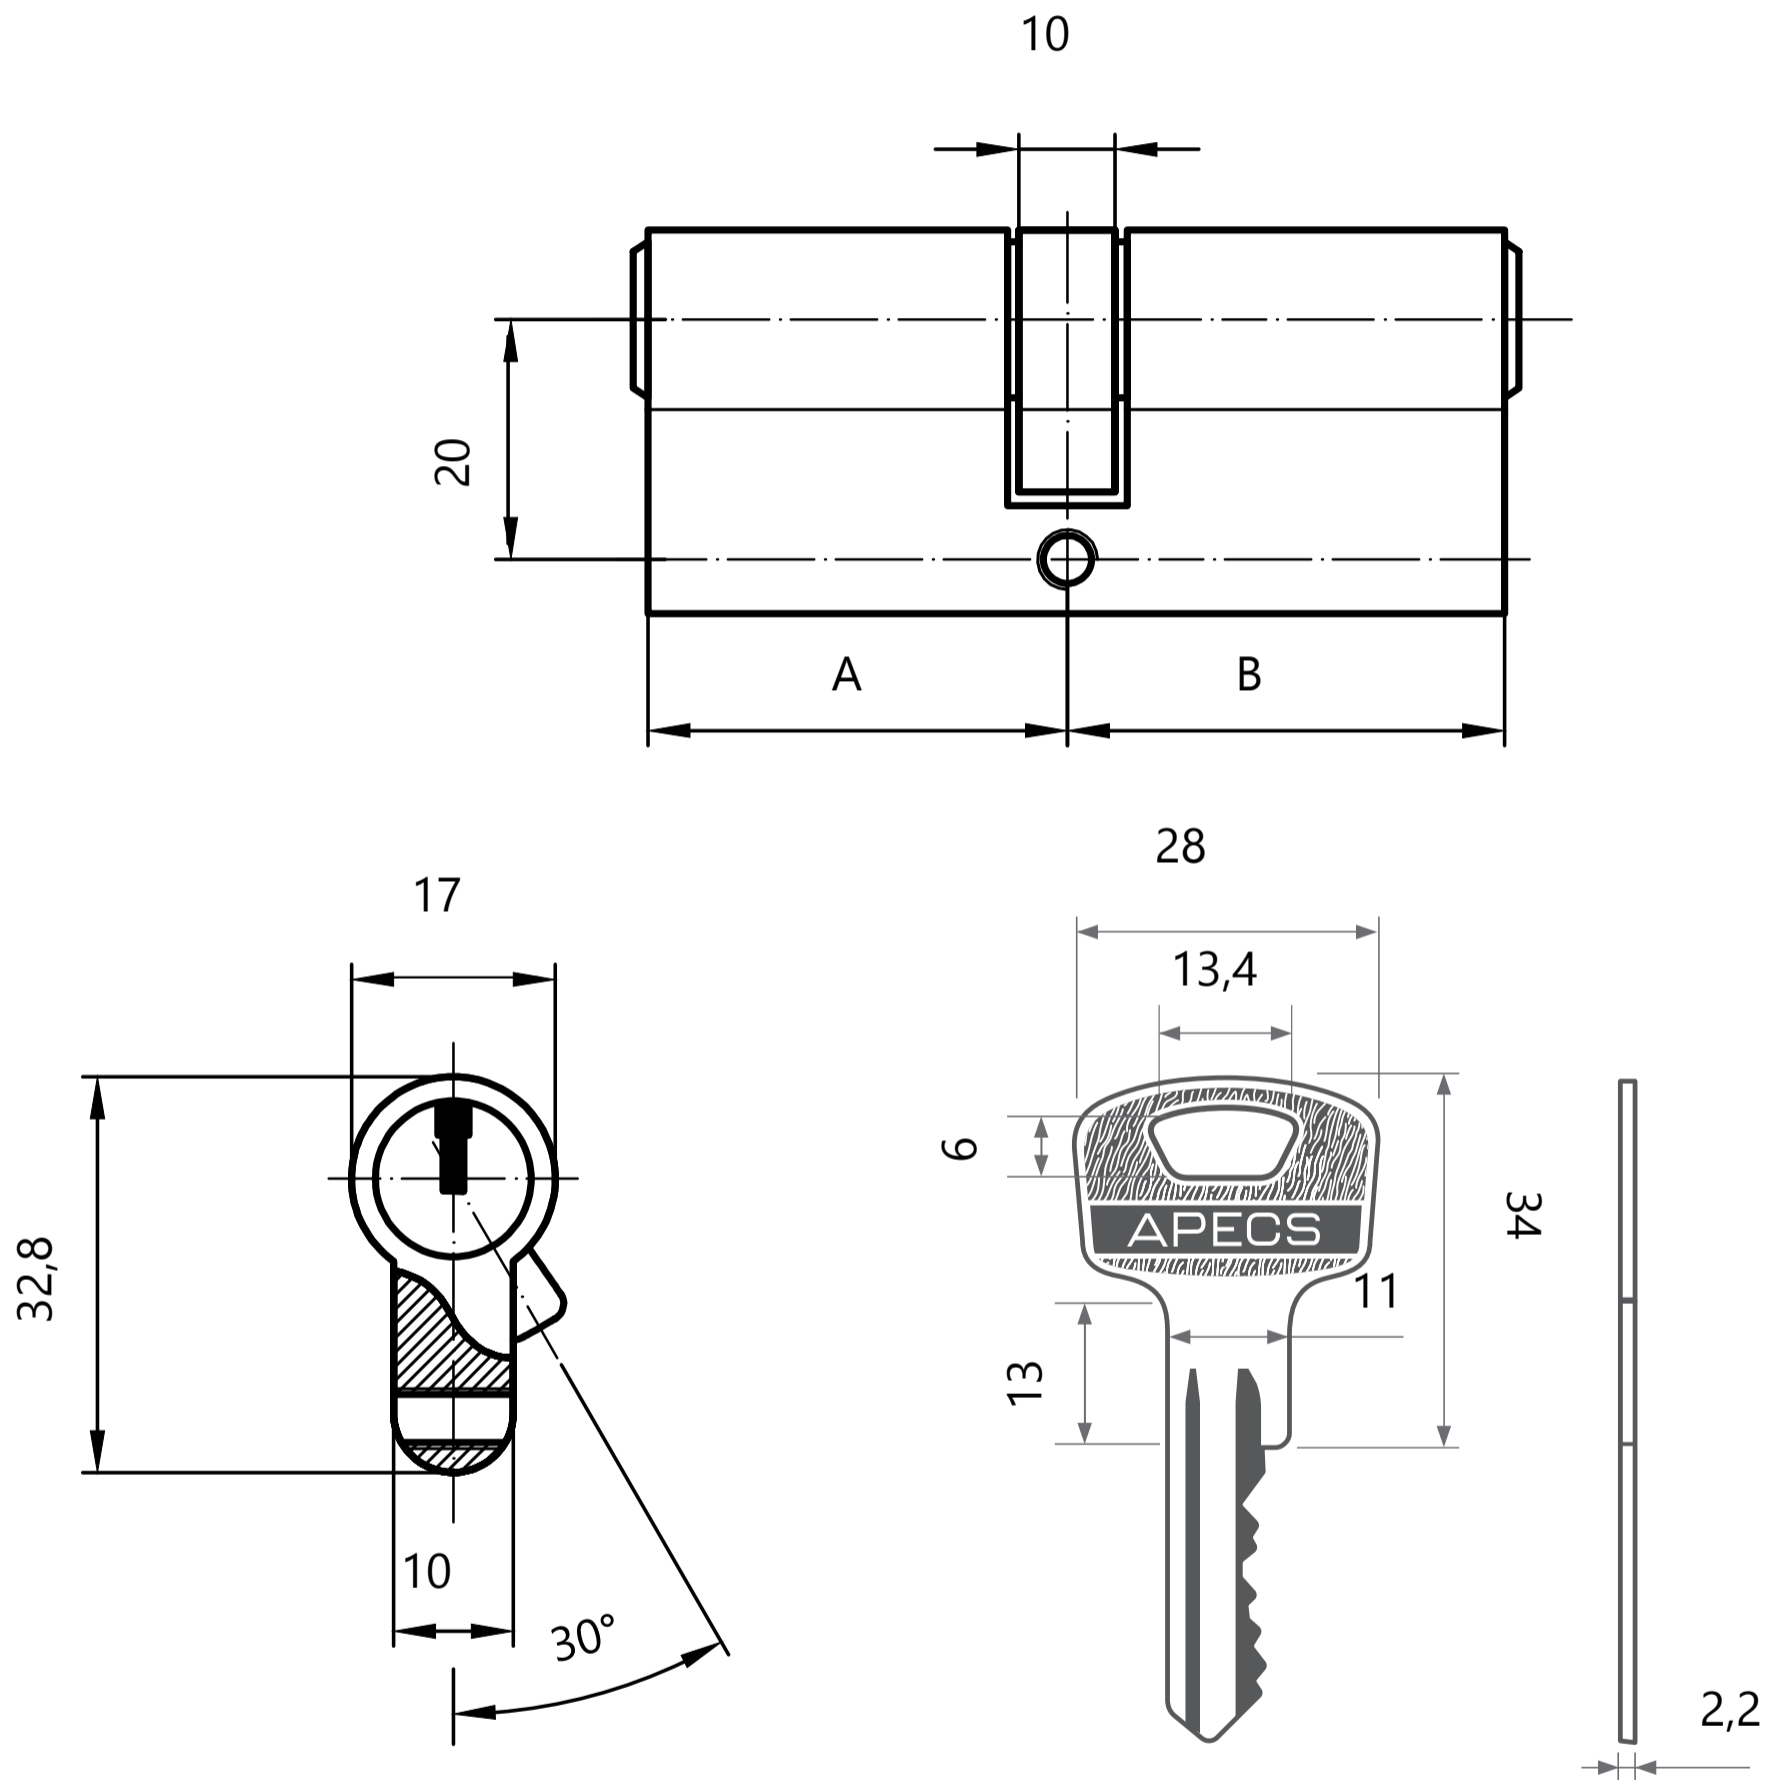

APECS

Цилиндровый механизм Арекс SC

Номенклатура	Размеры (АхВ)	Номенклатура	Размеры (АхВ)
SC-60	30x30	SC-90(30/60)	30x60
SC-60(3)	30x30	SC-90(35/55)	35x55
SC-60(3)-L	30x30	SC-90(40/50)	40x50
SC-62(28/34)	28x34	SC-95(30/65)	30x65
SC-65(30/35)	30x35	SC-95(35/60)	35x60
SC-70	35x35	SC-100	50x50
SC-70(30/40)	30x40	SC-100(35/65)	35x65
SC-80	40x40	SC-110	55x55
SC-80(35/45)	35x45	SC-110(45/65)	65x45
SC-90	45x45		