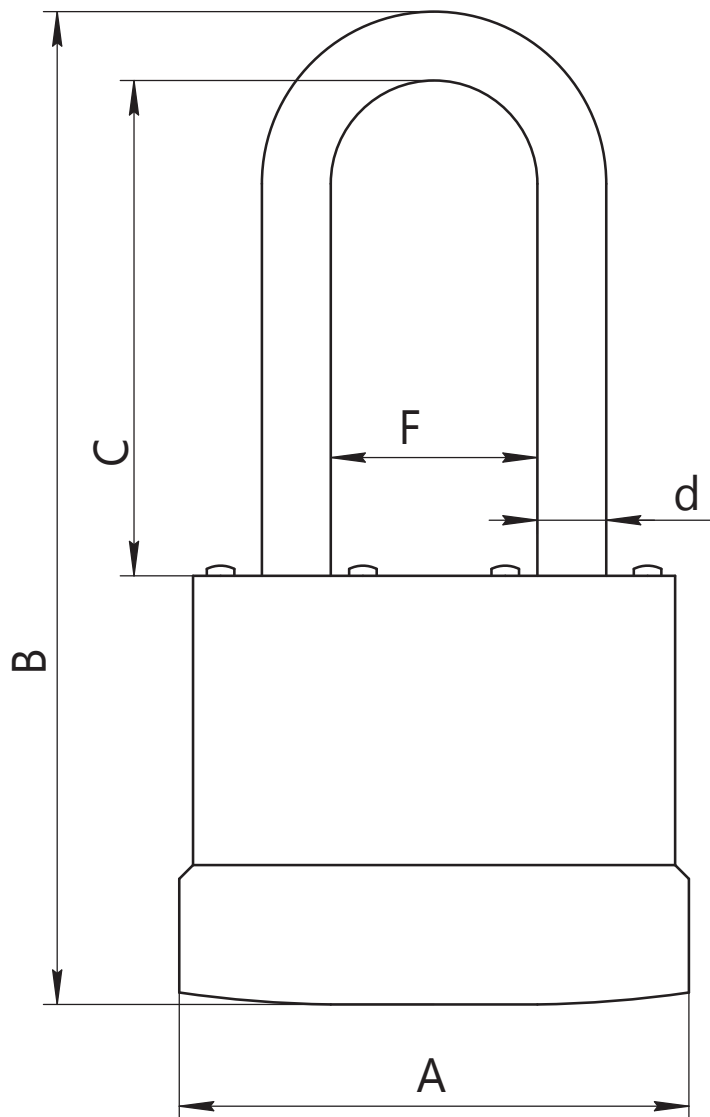

APECS

Замок навесной Апекс PDS-65-XX-L

Модель	A, мм	B, мм	C, мм	d, мм	F, мм
PDS-65-40-L	40	90	52	6	21
PDS-65-50-L	50	108	61,5	8,5	24