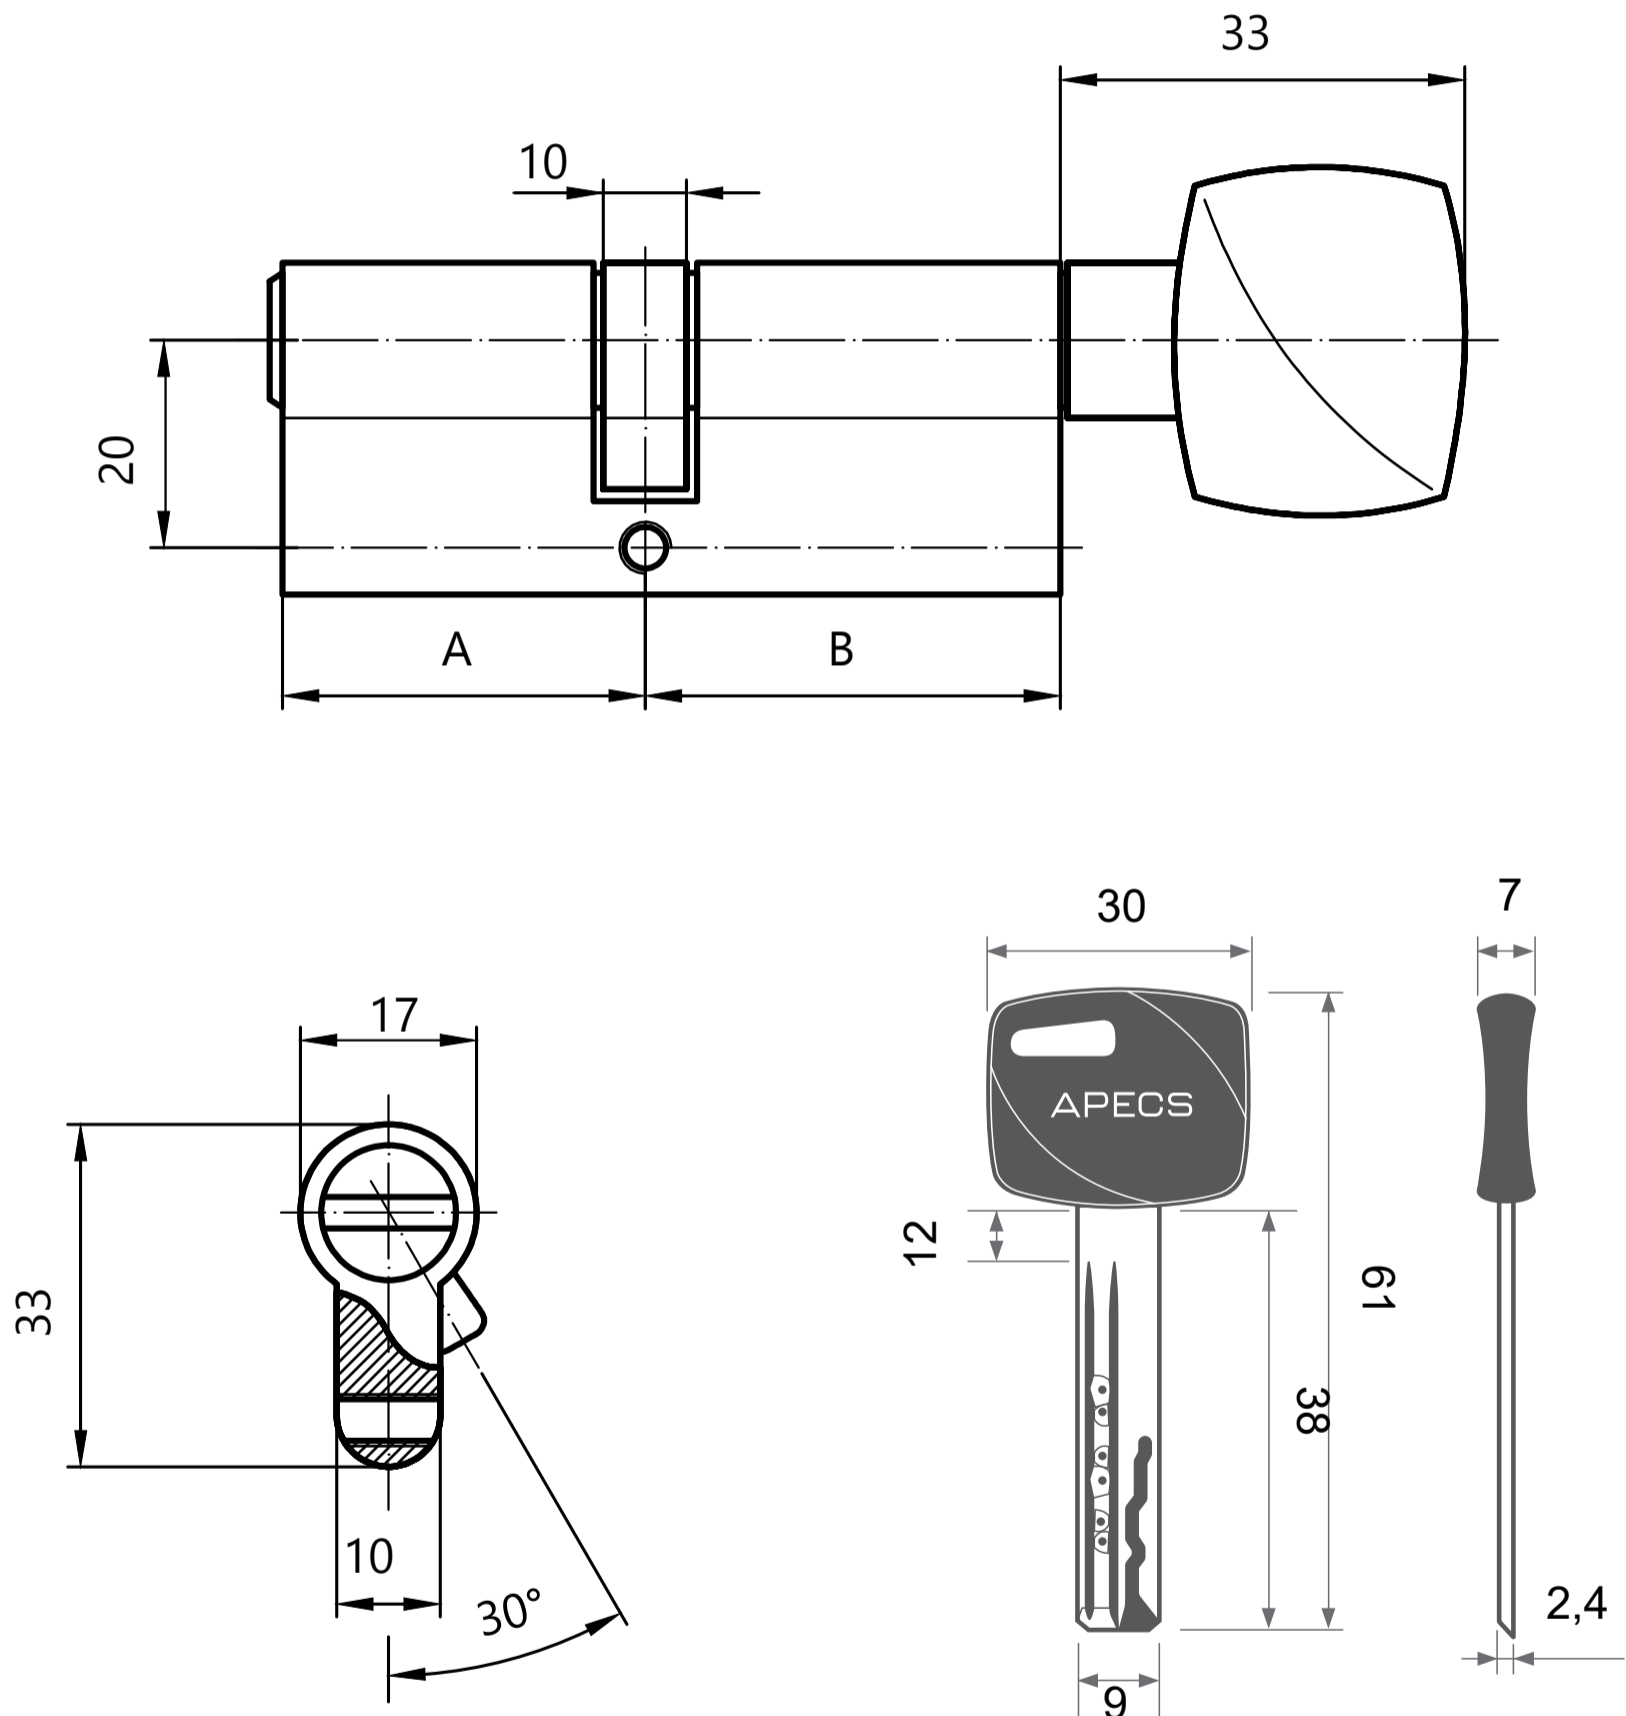

APECS

Цилиндровый механизм Апекс XR-C

Номенклатура	Размеры (АхВ)	Номенклатура	Размеры (АхВ)
XR-60-C15	30x30	XR-90-C15	45x45
XR-70-C15	35x35	XR-100(45/55C)-C15	45x55
XR-80(35/45C)-C15	35x45	XR-100(45C/55)-C15	55x45
XR-80(35C/45)-C15	45x35	XR-100-C15	50x50
XR-80-C15	40x40	XR-110(50/60C)-C15	50x60
XR-90(40/50C)-C15	40x50	XR-110(50C/60)-C15	60x50
XR-90(40C/50)-C15	50x40	XR-110-C15	55x55