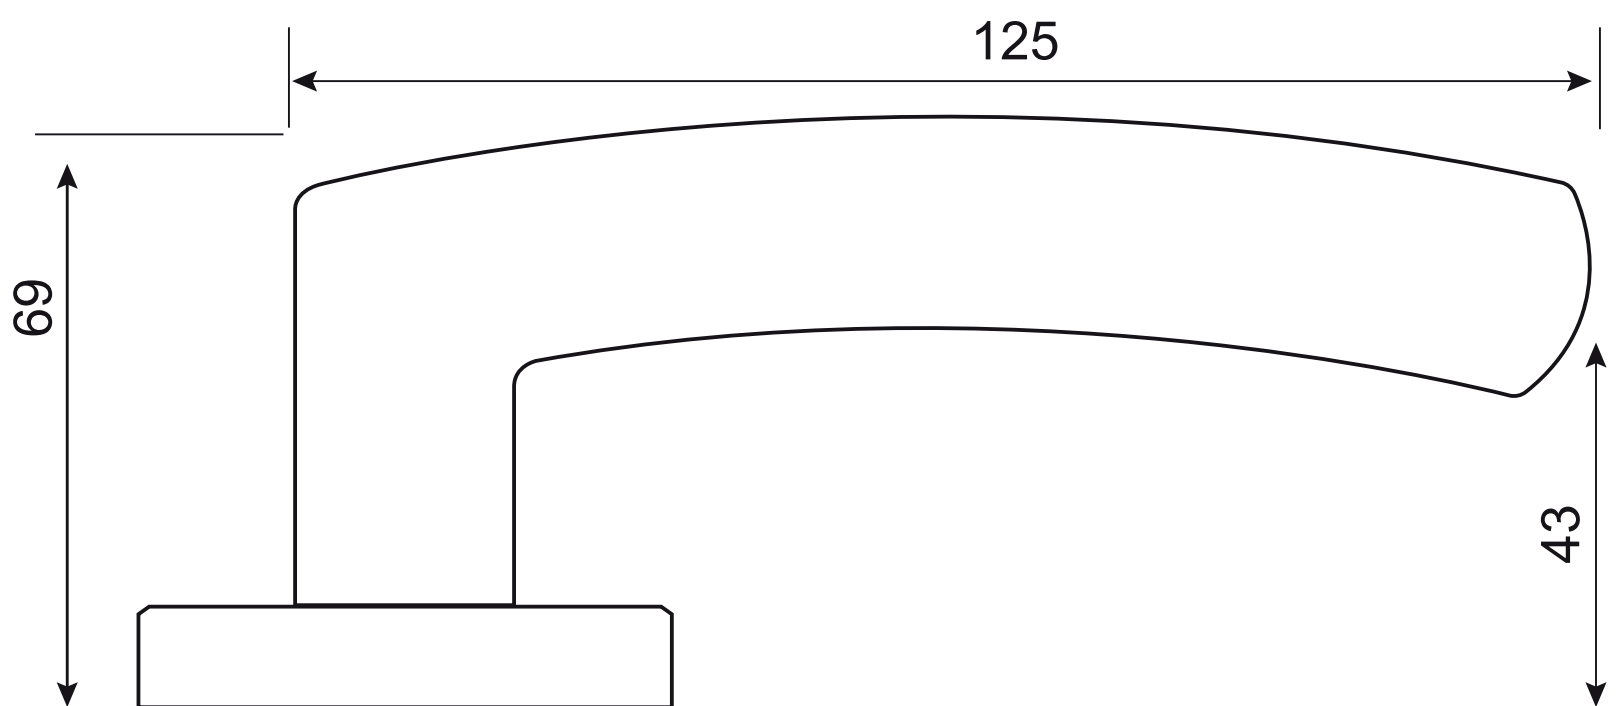

Code Deco

Ручки дверные Н-22093
CODE DECO

Разрезной квадрат 8x8