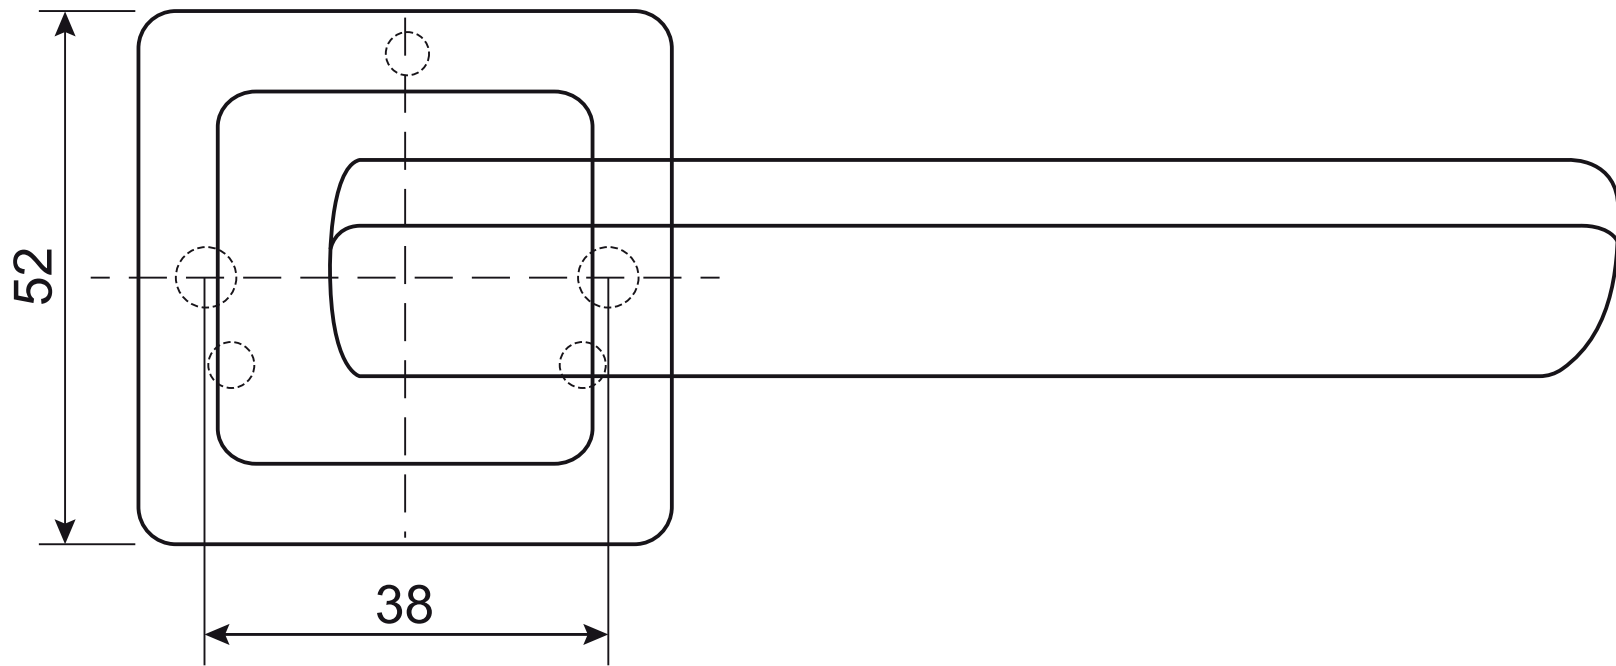

Code Deco

Ручки дверные Н-22093
CODE DECO

Разрезной квадрат 8x8