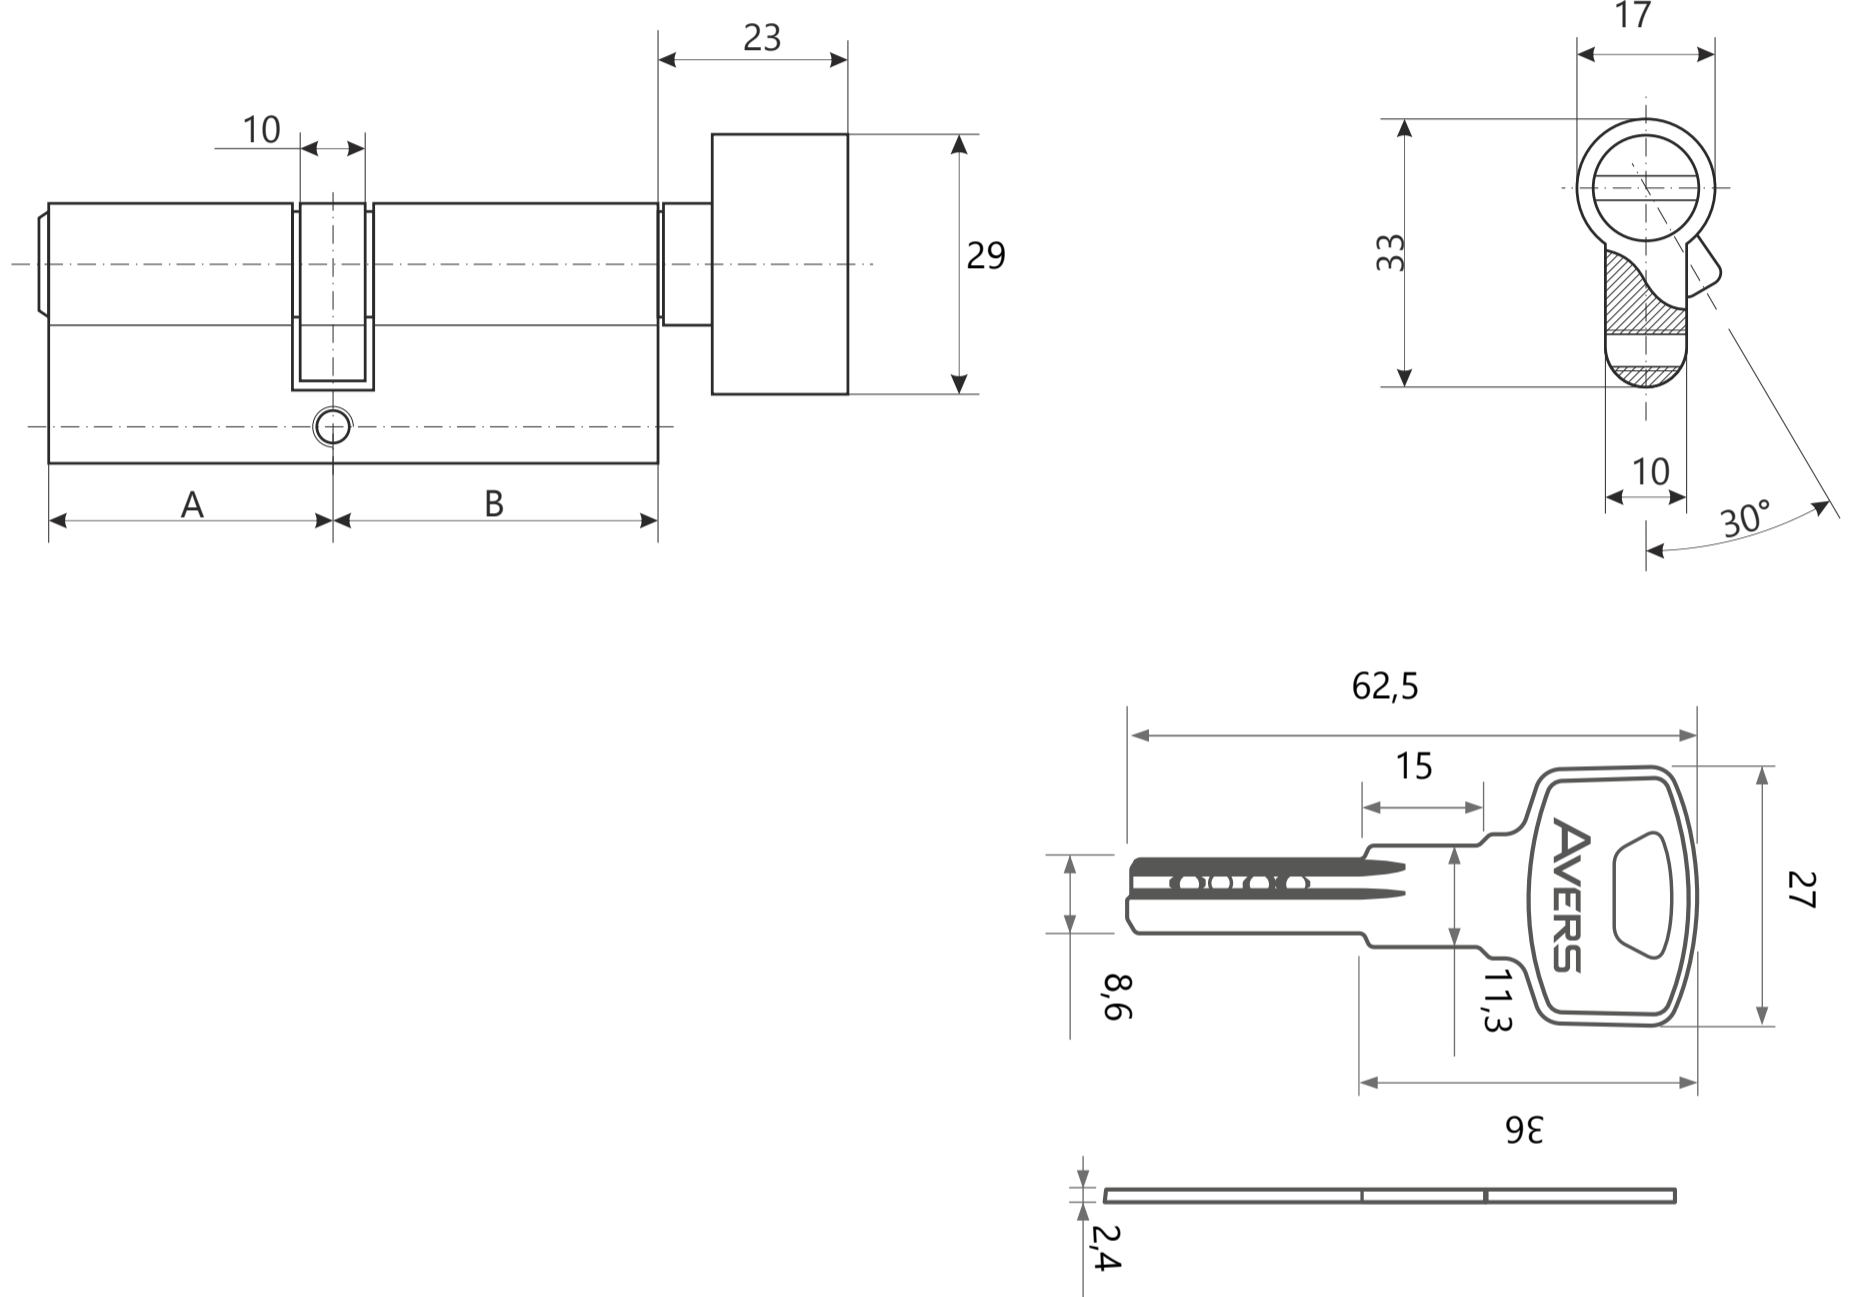

## Цилиндровый механизм Avers GM-C

	(AxB)		(AxB)
GM-60-C	30x30	GM-90-C	45x45
GM-70(30C/40)-C	40x30	GM-100-C	50x50
GM-70-C	35x35	GM-110-C	55x55
GM-80(35/45C)-C	35x45	GM-120-C	60x60
GM-80(35C/45)-C	45x35		
GM-80-C	40x40		
GM-90(35C/55)-C	55x35		
GM-90(40/50C)-C	40x50		