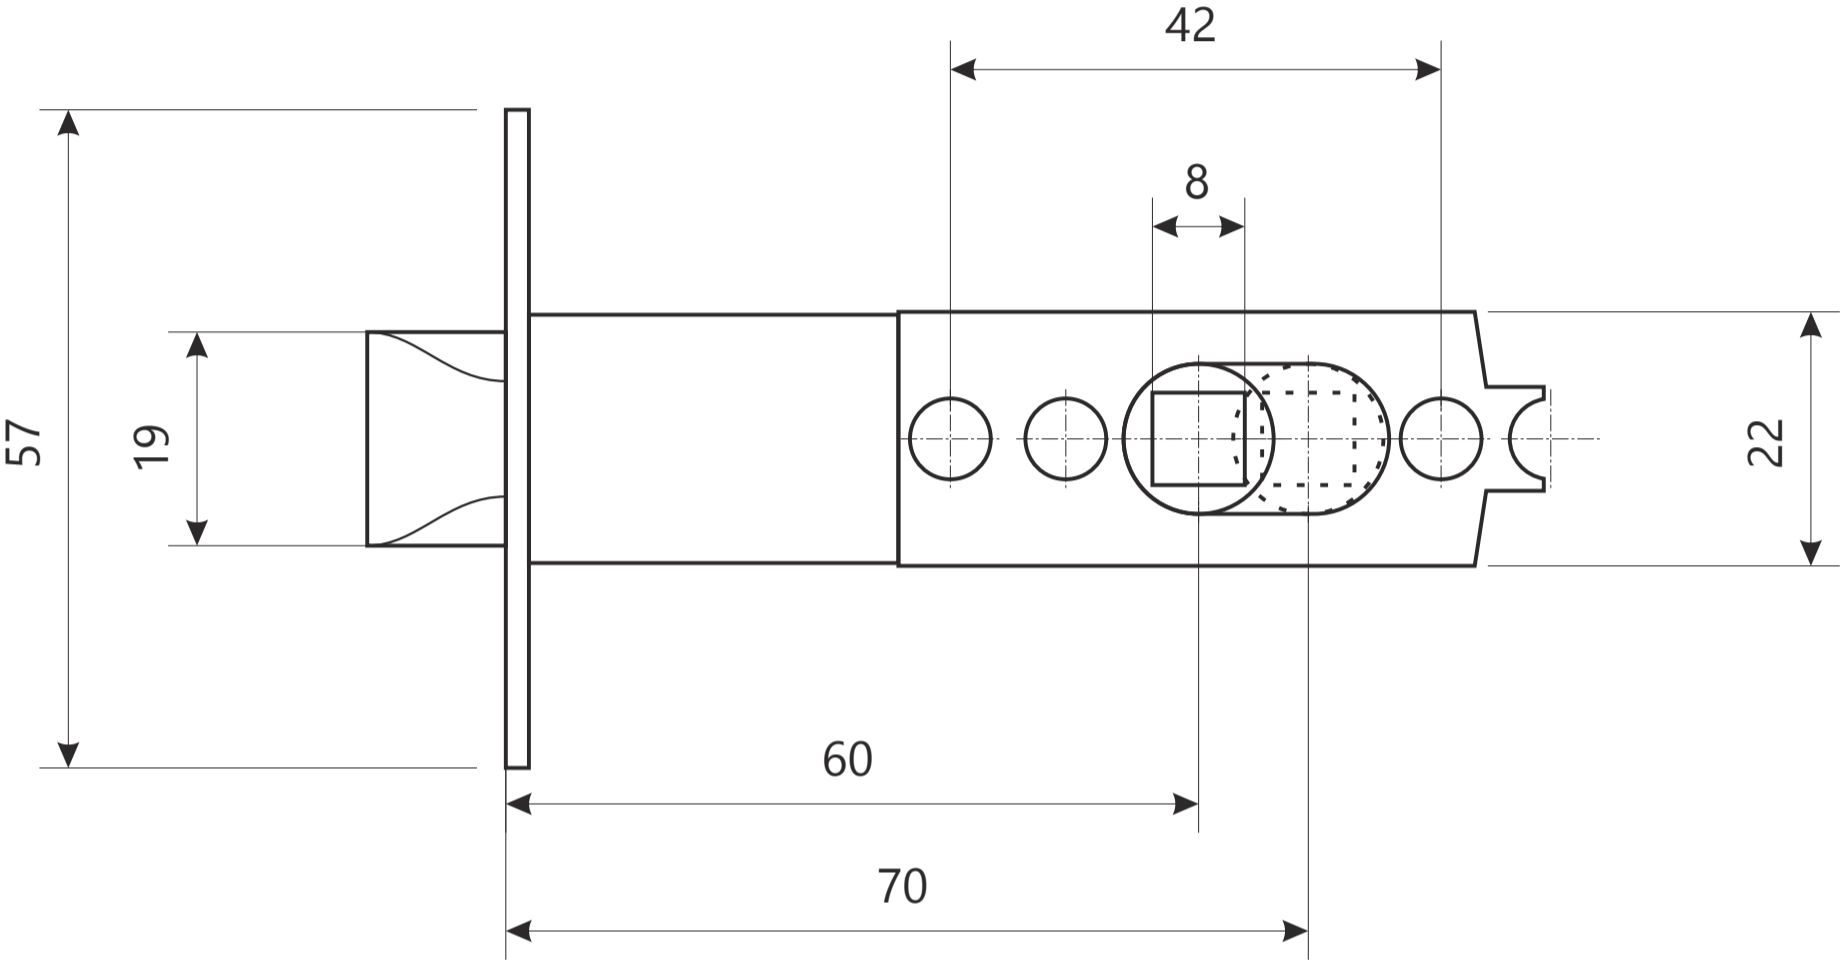

**Защелка Арекс ХХХХ-0Х  
фалевые**

## Защелка Арес ХХХХ-0Х фалевые

винт М4 х 35

2 шт.

шуруп М4 х 25

4 шт.