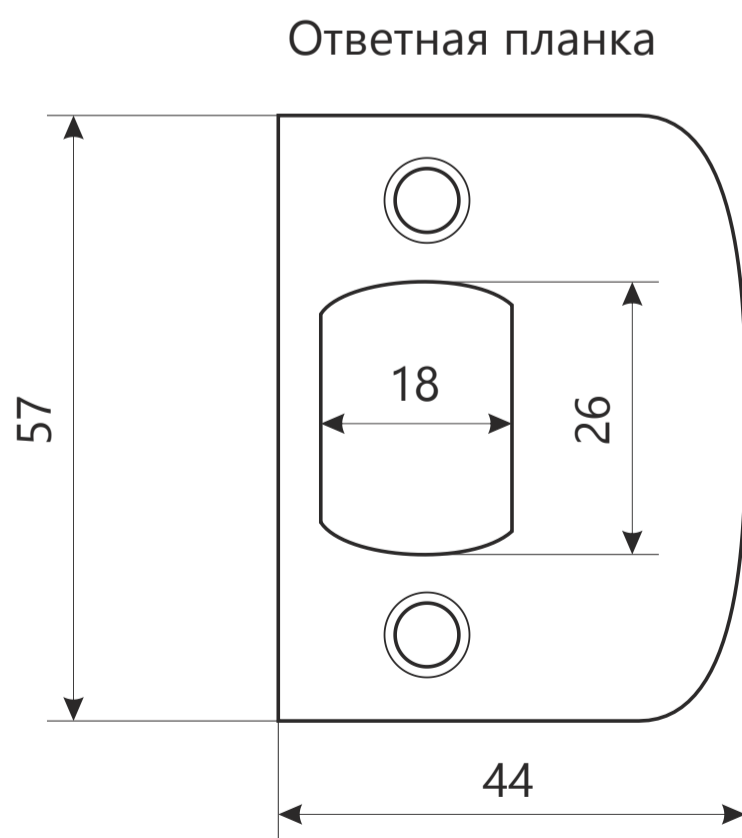

**Защелка Арекс ХХХХ-0Х  
фалевые**

## Защелка Арес ХХХХ-0Х фалевые

винт М4 х 35

2 шт.

шуруп М4 х 25

4 шт.