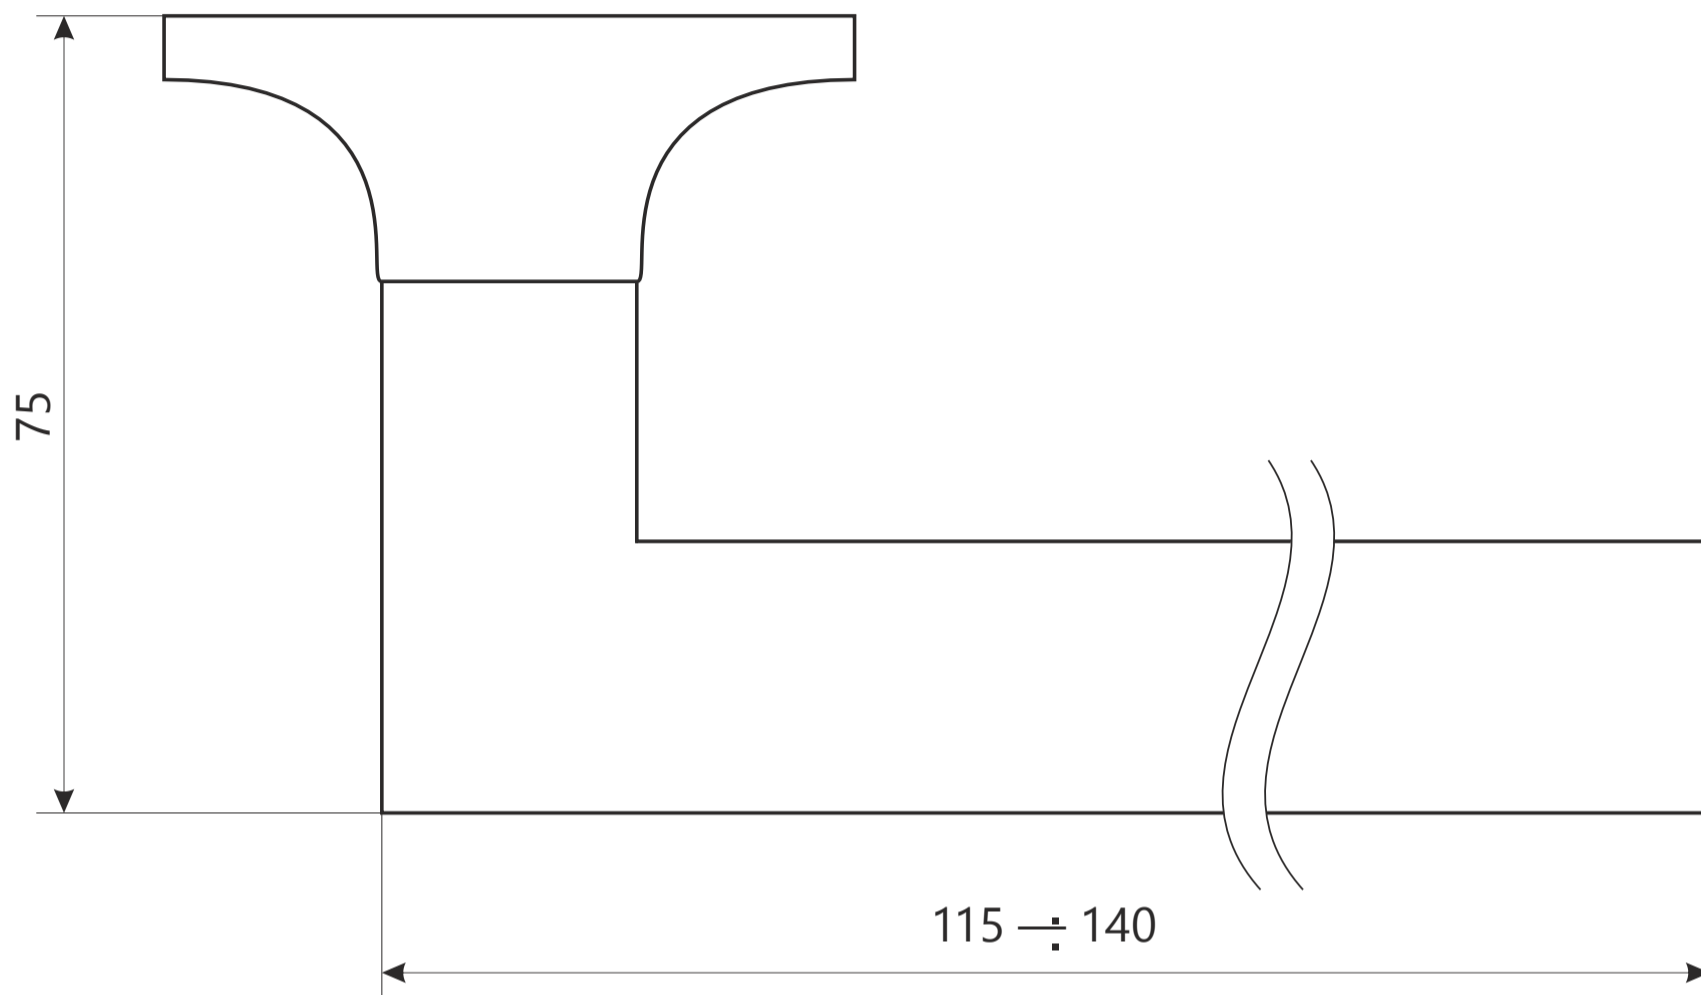

**Защелка Арекс ХХХХ-0Х  
фалевые**

## Защелка Арес ХХХХ-0Х фалевые

винт М4 х 35

2 шт.

шуруп М4 х 25

4 шт.