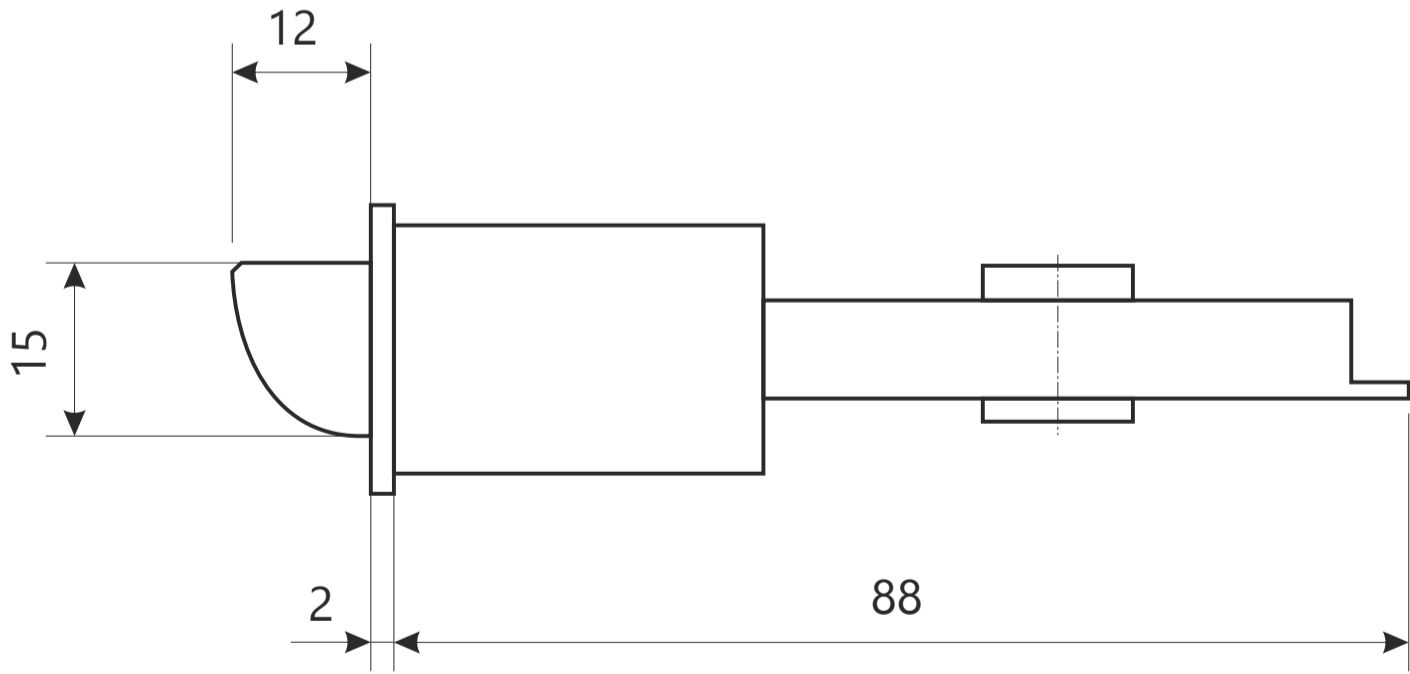

**Защелка Арекс ХХХХ-0Х  
фалевые**

## Защелка Арес ХХХХ-0Х фалевые

винт М4 х 35

2 шт.

шуруп М4 х 25

4 шт.