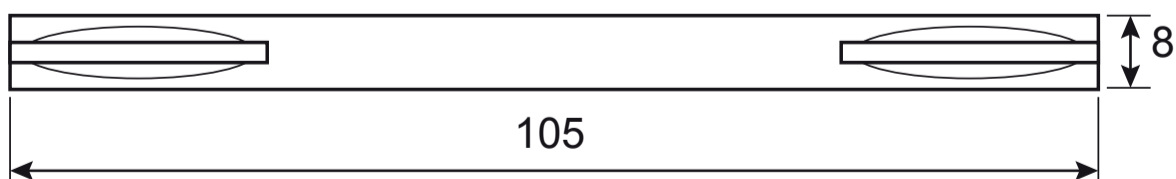

# Code Deco

Ручки дверные Н-22106  
CODE DECO

Разрезной квадрат 8x8

Ключ  
шестигранный  
1 шт.

M4\*30мм  
2 шт.

33  
Втулка  
стяжки, 2 шт.

M4\*12мм  
2 шт.

Саморезы  
ST4\*20мм, 6 шт.

Винт  
фиксации  
4 шт.