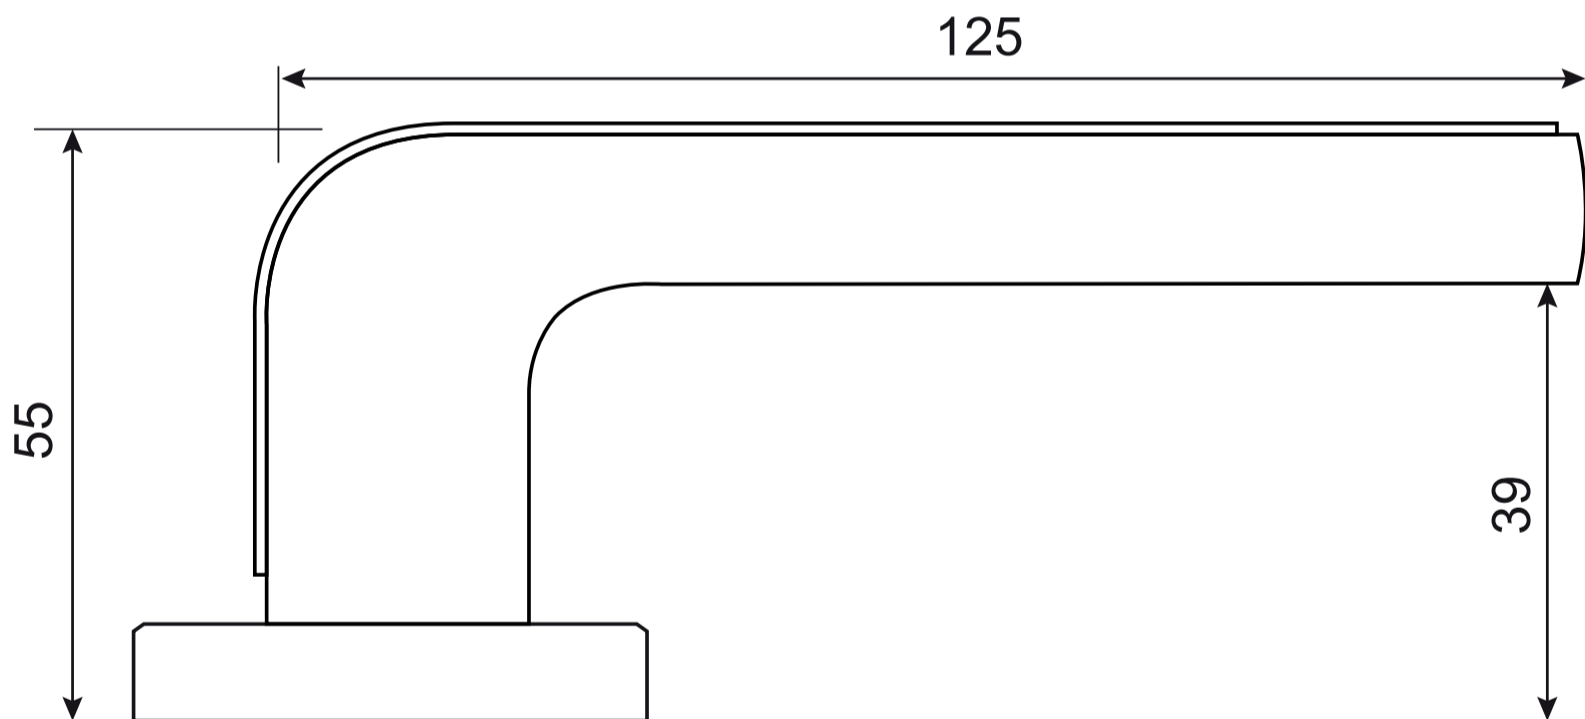

# Code Deco

Ручки дверные Н-22106  
CODE DECO

Разрезной квадрат 8x8

Ключ  
шестигранный  
1 шт.

M4\*30мм  
2 шт.

33  
Втулка  
стяжки, 2 шт.

M4\*12мм  
2 шт.

Саморезы  
ST4\*20мм, 6 шт.

Винт  
фиксации  
4 шт.