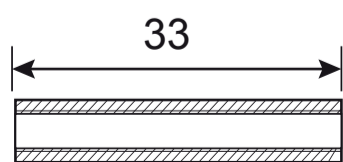

# Code Deco

Ручки дверные Н-22106  
CODE DECO

Разрезной квадрат 8x8

Ключ  
шестигранный  
1 шт.

M4\*30мм  
2 шт.

33  
Втулка  
стяжки, 2 шт.

M4\*12мм  
2 шт.

Саморезы  
ST4\*20мм, 6 шт.

Винт  
фиксации  
4 шт.