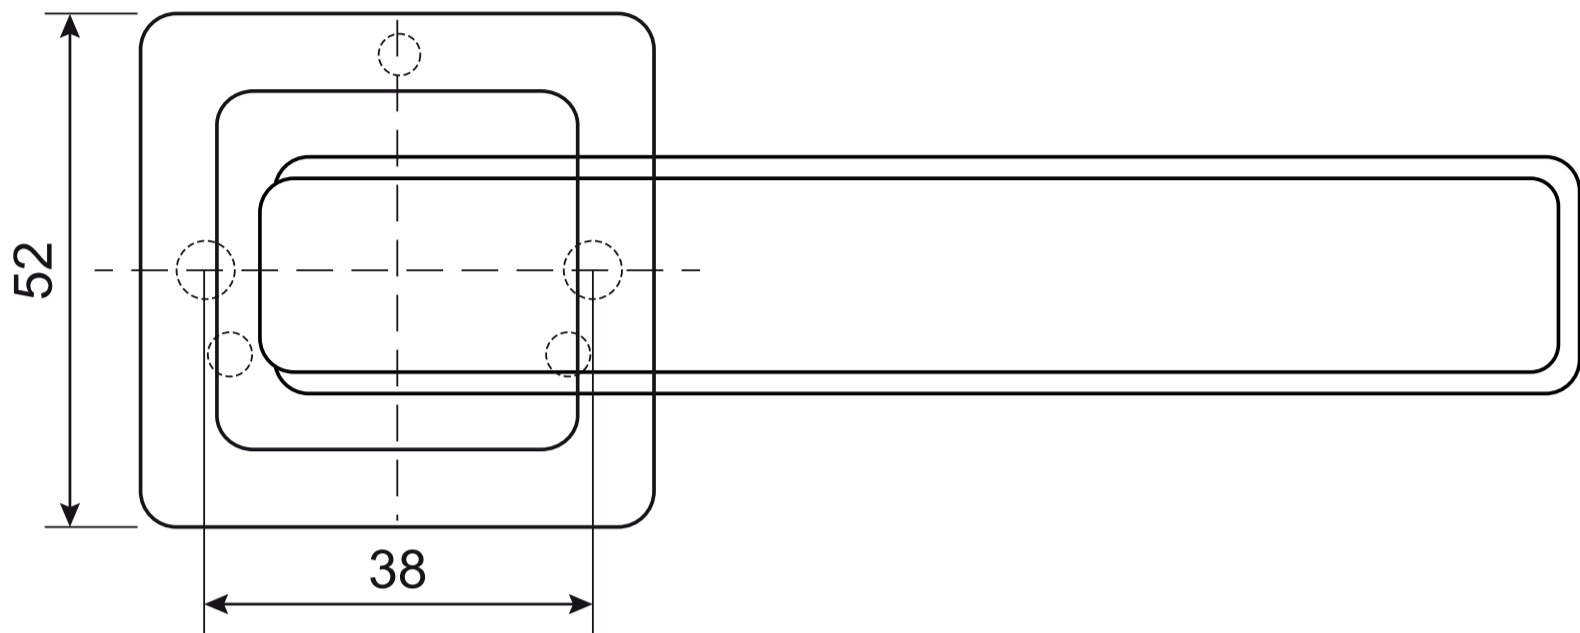

# Code Deco

Ручки дверные Н-22106  
CODE DECO

Разрезной квадрат 8x8

Ключ  
шестигранный  
1 шт.

M4\*30мм  
2 шт.

33  
Втулка  
стяжки, 2 шт.

M4\*12мм  
2 шт.

Саморезы  
ST4\*20мм, 6 шт.

Винт  
фиксации  
4 шт.