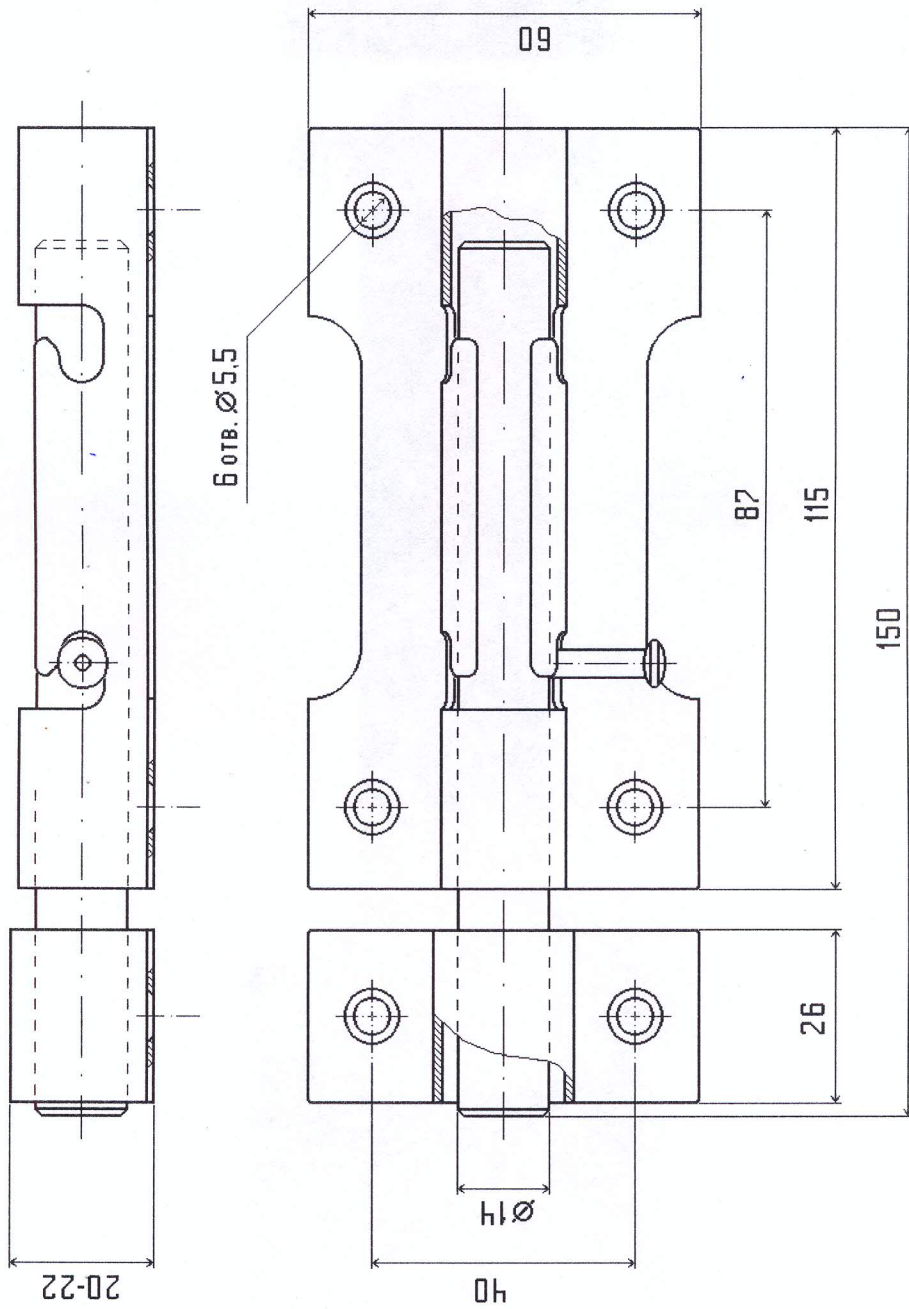

Установочные размеры засова накладного "ОСНОВНОГО" с круглым ригелем

Разработано "ПК "ДЕЛГА"