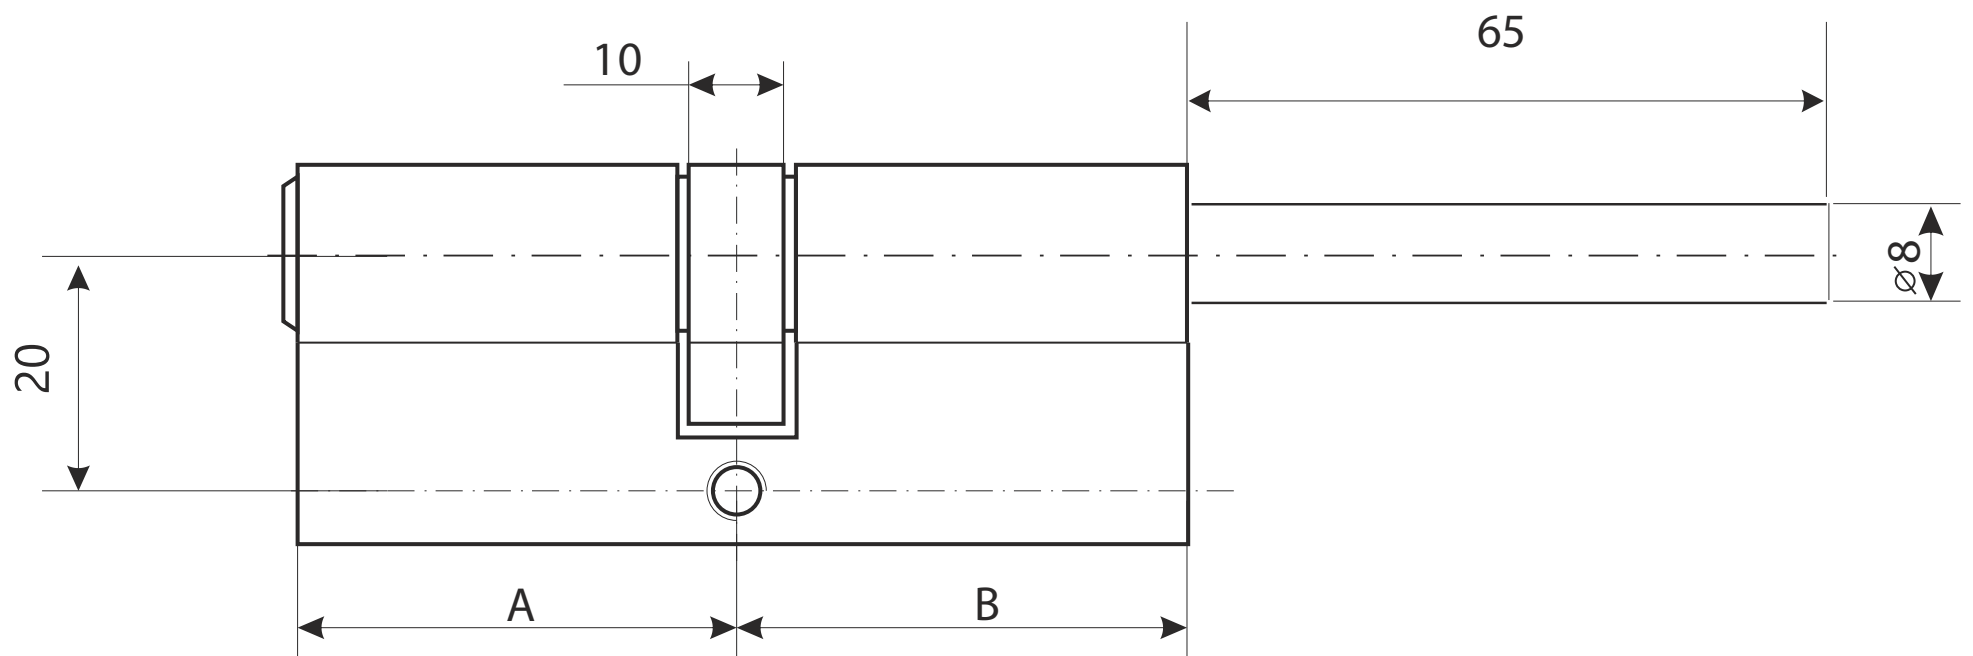

APECS

Цилиндрический механизм APECS SM-XX-S/65

Номенклатура	Размеры (АxВ)	Номенклатура	Размеры (АxВ)
SM-100(30S/70)-S/ 65	70x30	SM-85(30S/55)-S/ 65	55x30
SM-60(30S/30)-S/ 65	30x30	SM-90(30S/60)-S/ 65	60x30
SM-65(30S/35)-S/ 65	35x30	SM-95(30S/65)-S/ 65	65x30
SM-70(30S/40)-S/ 65	40x30	SM-105(30S/75)-S/65	75x30
SM-75(30S/45)-S/65	45x30	SM-110(30S/80)-S/65	80x30
SM-80(30S/50)-S/ 65	50x30		