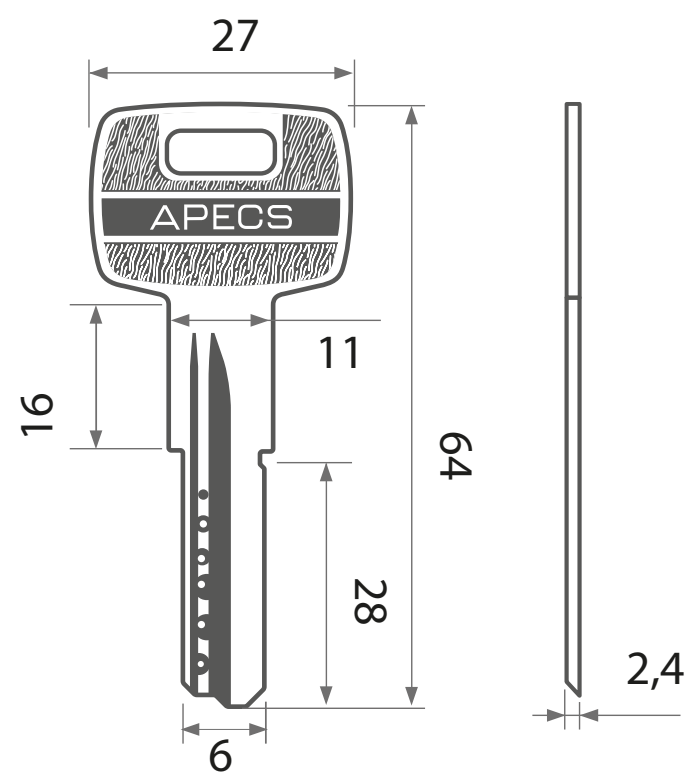

APECS

Цилиндрический механизм APECS SM-XX-S/65

Номенклатура	Размеры (АxВ)	Номенклатура	Размеры (АxВ)
SM-100(30S/70)-S/ 65	70x30	SM-85(30S/55)-S/ 65	55x30
SM-60(30S/30)-S/ 65	30x30	SM-90(30S/60)-S/ 65	60x30
SM-65(30S/35)-S/ 65	35x30	SM-95(30S/65)-S/ 65	65x30
SM-70(30S/40)-S/ 65	40x30	SM-105(30S/75)-S/65	75x30
SM-75(30S/45)-S/65	45x30	SM-110(30S/80)-S/65	80x30
SM-80(30S/50)-S/ 65	50x30		