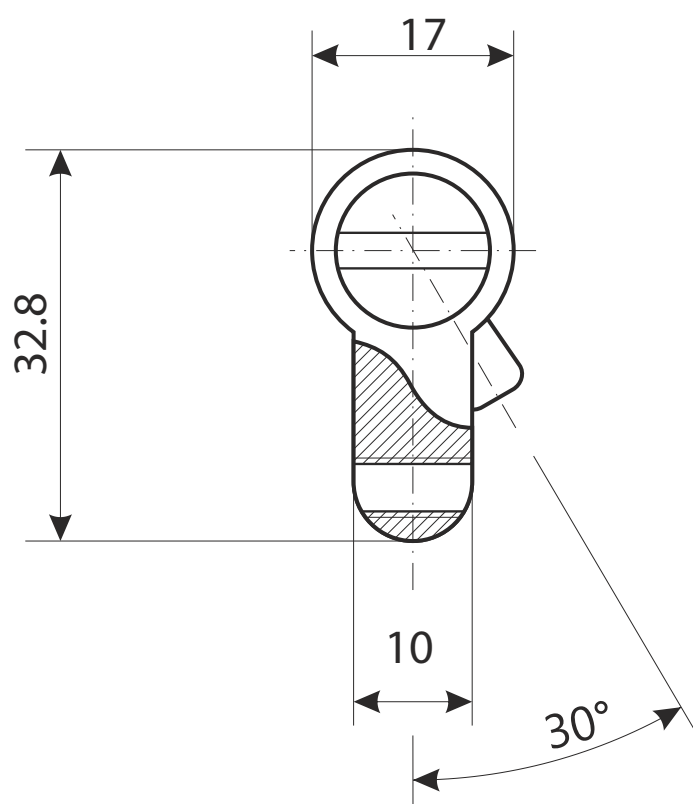

APECS

Цилиндрический механизм APECS SM-XX-S/65

Номенклатура	Размеры (АxВ)	Номенклатура	Размеры (АxВ)
SM-100(30S/70)-S/ 65	70x30	SM-85(30S/55)-S/ 65	55x30
SM-60(30S/30)-S/ 65	30x30	SM-90(30S/60)-S/ 65	60x30
SM-65(30S/35)-S/ 65	35x30	SM-95(30S/65)-S/ 65	65x30
SM-70(30S/40)-S/ 65	40x30	SM-105(30S/75)-S/65	75x30
SM-75(30S/45)-S/65	45x30	SM-110(30S/80)-S/65	80x30
SM-80(30S/50)-S/ 65	50x30		