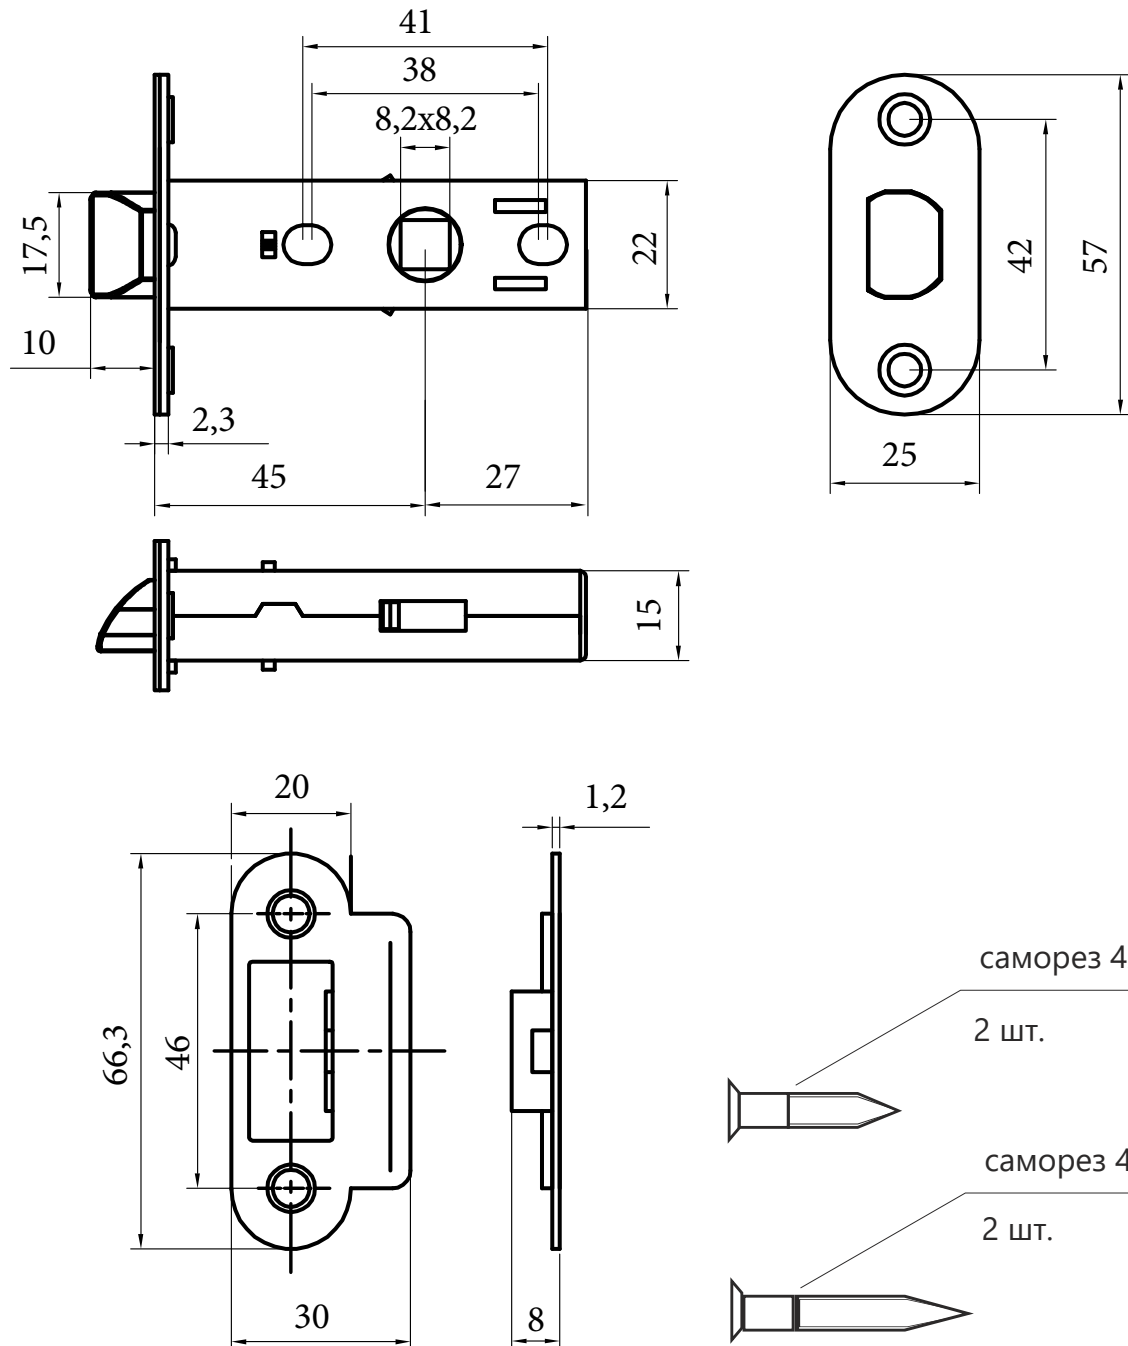

AVERS

Защёлка врезная Avers 5400-P (RP) (B2B)

Защёлка врезная Avers 5400-P (RP) (B2B)

Пластиковая вставка
под ответную планку